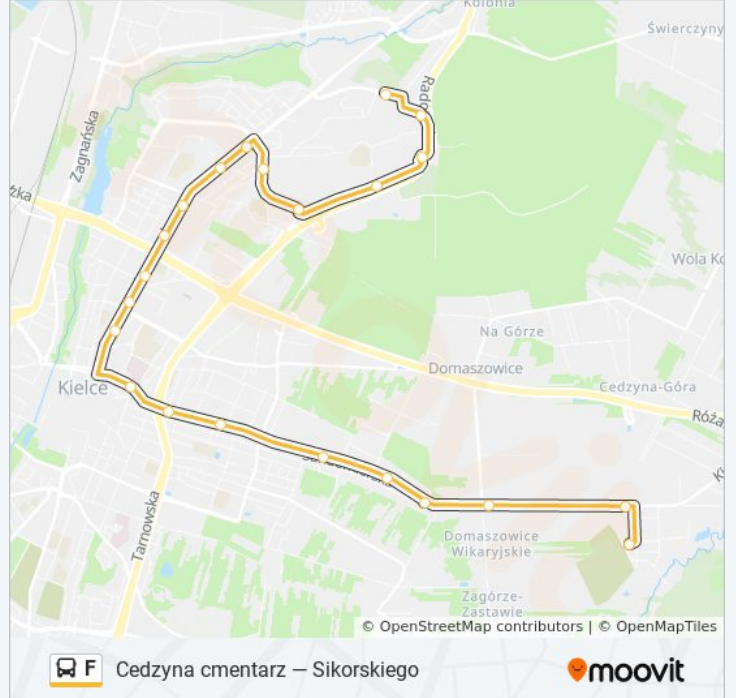

Informacja o: autobus F**Kierunek:** Cedzyna / Cmentarz**Przystanki:** 22**Długość trwania przejazdu:** 28 min**Podsumowanie linii:**

**Kierunek: Os. Na Stoku**

22 przystanków

[WYŚWIETL ROZKŁAD JAZDY LINII](#)