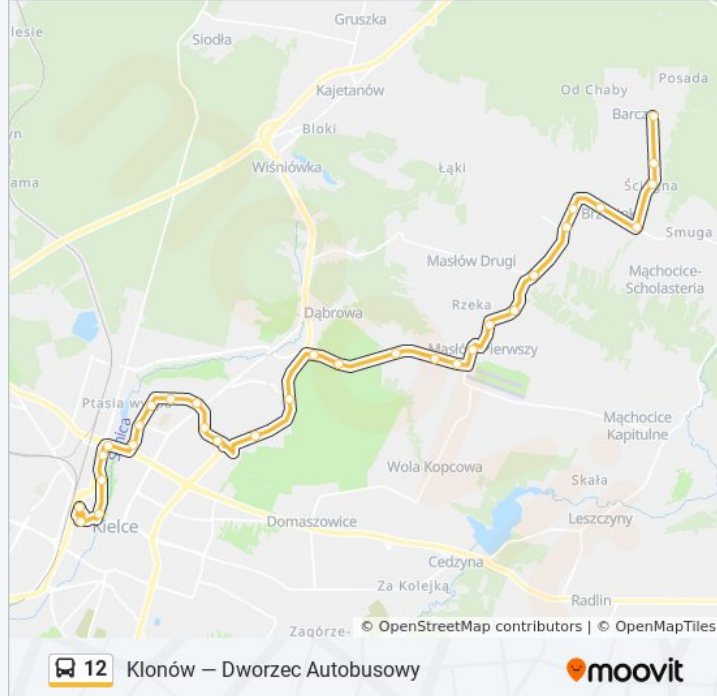

Skorzystaj z aplikacji Moovit, aby znaleźć najbliższy przystanek oraz czas przyjazdu najbliższego środka transportu dla: autobus 12.

**Kierunek: Barcza Pętla**

31 przystanków

[WYŚWIETL ROZKŁAD JAZDY LINII](#)

Klonowa

Orkana Os. Związkowiec

Orkana / Os. Uroczysko

Jaworskiego

Jaworskiego / Os. Słoneczne Wzgórze

Radomska Os. Świętokrzyskie

Radomska

(N/Ż) Pilotów / Radomska

**Informacja o: autobus 12****Kierunek:** Barcza Pętla**Przystanki:** 31**Długość trwania przejazdu:** 38 min**Podsumowanie linii:**

Masłów Pierwszy / Kościół  
 Masłów Pierwszy / Marszałka  
 Masłów Drugi / Marszałka  
 Masłów Drugi / Marszałka I  
 Masłów Drugi / Marszałka II  
 Brzezinki I  
 Brzezinki / Szkoła  
 Brzezinki II  
 Brzezinki III  
 Barcza Pętla

**Kierunek: Dworzec / Autobusowy**

42 przystanków

[WYŚWIETL ROZKŁAD JAZDY LINII](#)

Barcza Pętla  
 Brzezinki III  
 Brzezinki II  
 Brzezinki / Szkoła  
 Brzezinki I  
 Masłów Drugi / Marszałka II  
 Masłów Drugi / Marszałka I  
 Masłów Drugi / Kwarcytowa  
 Dolina Marczakowa I  
 Dolina Marczakowa II  
 Dolina Marczakowa III  
 Dolina Marczakowa IV  
 Dolina Marczakowa  
 Dolina Marczakowa IV  
 Dolina Marczakowa III  
 Dolina Marczakowa II  
 Dolina Marczakowa I  
 Masłów Drugi / Kwarcytowa