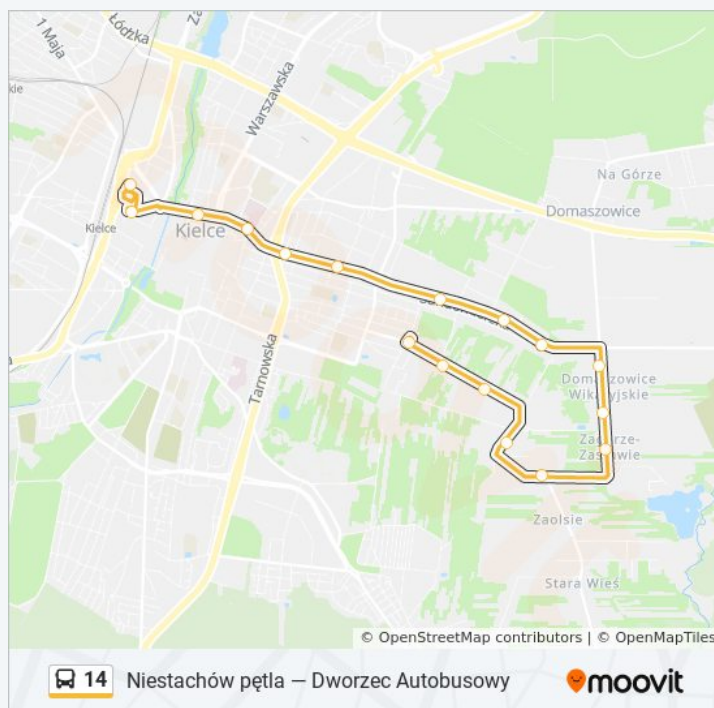

Kierunek: Zagórska

17 przystanków

[WYŚWIETL ROZKŁAD JAZDY LINII](#)

Dworzec / Autobusowy

Czarnowska / Dworzec Autobusowy

Urząd Wojewódzki

IX W.Kielc Kościół Św.Wojciecha

Sandomierska / Źródłowa

Sandomierska

(N/Ż) Sandomierska Nowy Folwark

Sandomierska / Morcinka

(N/Ż) Sandomierska I

(N/Ż) Wikaryjska

(N/Ż) Wikaryjska I

(N/Ż) Wikaryjska II

(N/Ż) Zagórze / Mójcza

(N/Ż) Zagórze / Prochownia

Zagórze II

Zagórze III

Zagórska

Rozkład jazdy dla: autobus 14

Rozkład jazdy dla Zagórska

poniedziałek	04:45 - 22:38
wtorek	04:45 - 22:38
środa	04:45 - 22:38
czwartek	04:45 - 22:38
piątek	04:45 - 22:38
sobota	07:00 - 19:14
niedziela	06:22 - 21:13

Informacja o: autobus 14

Kierunek: Zagórska

Przystanki: 17

Długość trwania przejazdu: 25 min

Podsumowanie linii:

Rozkłady jazdy i mapy tras dla autobus 14 są dostępne w wersji offline w formacie PDF na stronie moovitapp.com. Skorzystaj z [Moovit App](#), aby sprawdzić czasy przyjazdu autobusów na żywo, rozkłady jazdy pociągu czy metra oraz wskazówki krok po kroku jak dojechać w Kielce komunikacją zbiorową.

[O Moovit](#) • [Rozwiązania MaaS](#) • [Obsługiwane państwa](#) • [Społeczność Moovit](#)

**Sprawdź przyjazdy pojazdów
w czasie rzeczywistym**