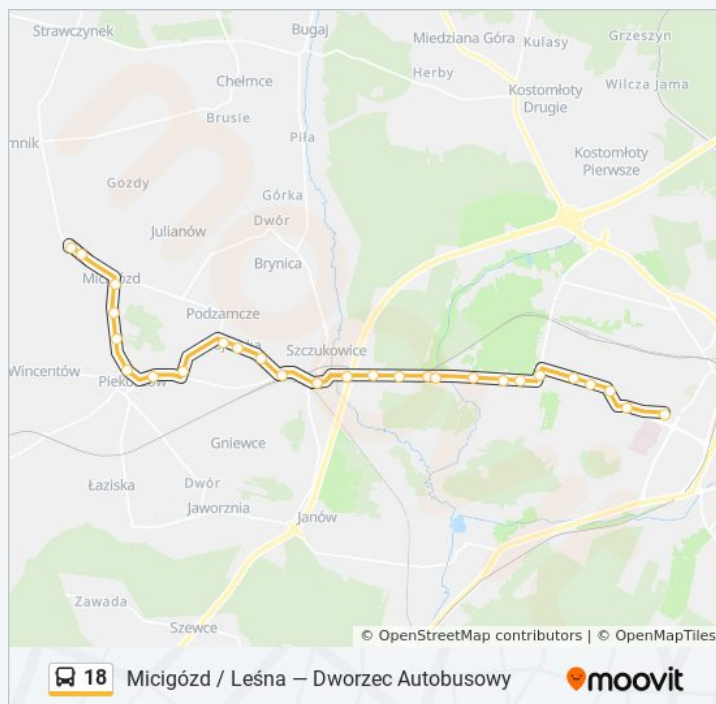

(N/Ż) Piekoszowska Stawki II

(N/Ż) Piekoszowska Stawki I

(N/Ż) Piekoszowska Czarnów Rządowy

(N/Ż) Malików / Piekoszowska

Szajnowicza - Iwanowa / Karbońska

Szajnowicza - Iwanowa

Grunwaldzka / Os. POD Dalnią

Piekoszowska / Naruszewicza

Piekoszowska / Mieszka I

Przystanki: 27

Długość trwania przejazdu: 30 min

Podsumowanie linii:

Kierunek: Promnik

36 przystanków

[WYŚWIETL ROZKŁAD JAZDY LINII](#)

Dworzec / Autobusowy