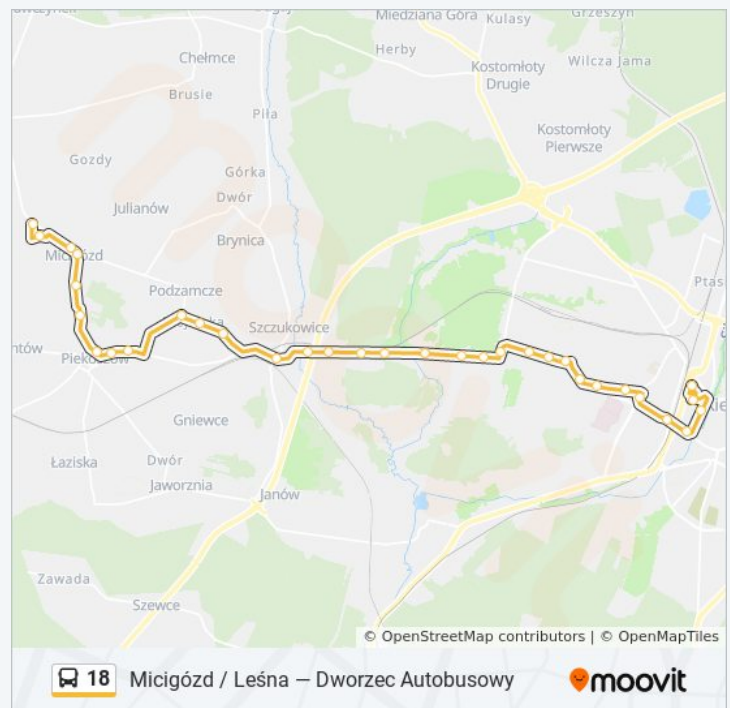

Micigózd / Łąkowa

Micigózd / Starowiejska

Micigózd / Leśna

poniedziałek	04:03 - 22:55
wtorek	04:03 - 22:55
środa	04:03 - 22:55
czwartek	04:03 - 22:55
piątek	04:03 - 22:55
sobota	Nieobsługiwane
niedziela	Nieobsługiwane

Informacja o: autobus 18

Kierunek: Micigózd / Leśna

Przystanki: 32

Długość trwania przejazdu: 42 min

Podsumowanie linii:

Kierunek: Piekoszowska

17 przystanków

[WYŚWIETL ROZKŁAD JAZDY LINII](#)