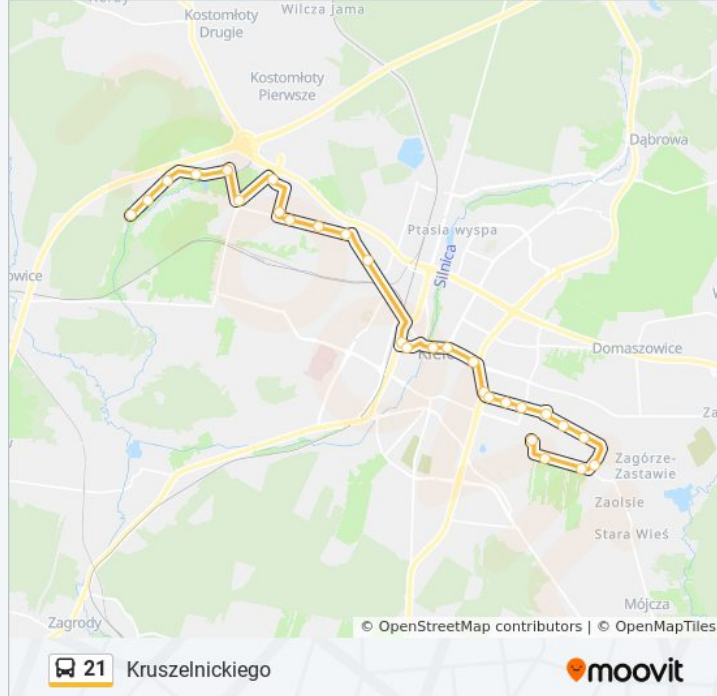

Kierunek: Targi Kielce

24 przystanków

[WYŚWIETL ROZKŁAD JAZDY LINII](#)

Zagórze

Prosta / Zagórze Górne

(N/Ż) Prosta

Zagórze Kościół

(N/Ż) Zagórze / Prochownia