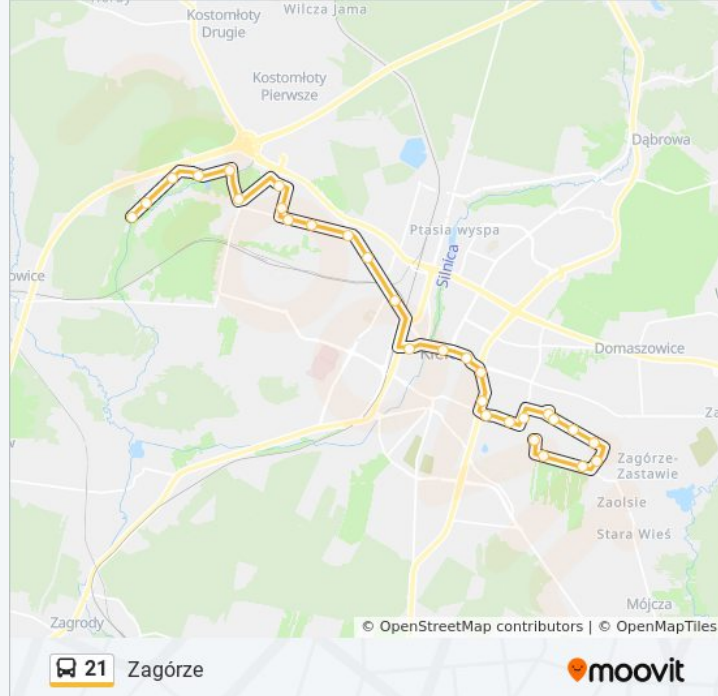

Tarnowska

Boh. Warszawy / Tarnowska

Boh. Warszawy / Szymanowskiego

Szczecińska

Zagórska

Zagórska / Zagórze

Zagórze III

Zagórze II

(N/Ż) Zagórze / Prochownia

Zagórze Kościół

(N/Ż) Prosta

Prosta / Zagórze Górne

Zagórze

Rozkłady jazdy i mapy tras dla autobus 21 są dostępne w wersji offline w formacie PDF na stronie moovitapp.com. Skorzystaj z [Moovit App](#), aby sprawdzić czasy przyjazdu autobusów na żywo, rozkłady jazdy pociągu czy metra oraz wskazówki krok po kroku jak dojechać w Kielce komunikacją zbiorową.

[O Moovit](#) • [Rozwiązania MaaS](#) • [Obsługiwane państwa](#) • [Społeczność Moovit](#)

© 2024 Moovit - Wszelkie prawa zastrzeżone

**Sprawdź przyjazdy pojazdów
w czasie rzeczywistym**