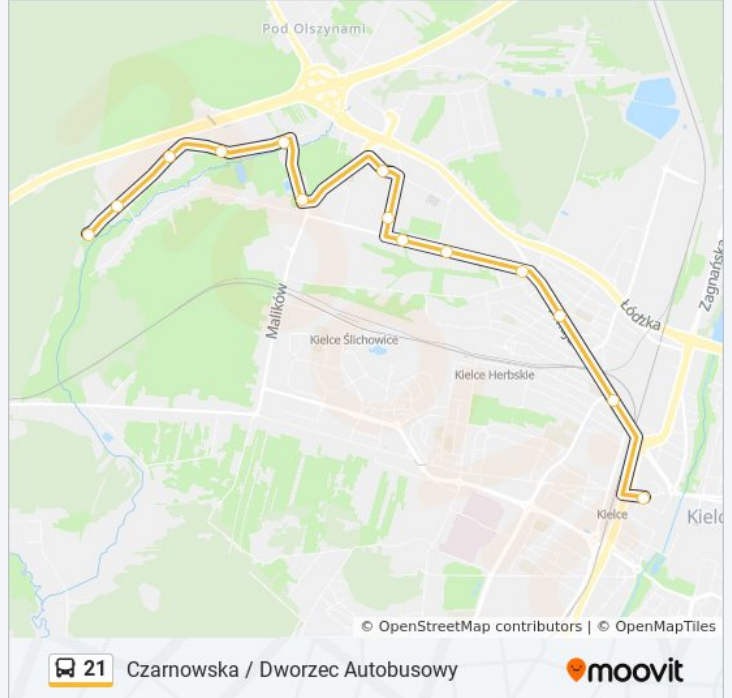

Kierunek: Czarnowska / Dworzec Autobusowy

Przystanki: 15

Długość trwania przejazdu: 17 min

Podsumowanie linii:

Kierunek: Czarnowska / Dworzec Autobusowy

16 przystanków

[WYŚWIETL ROZKŁAD JAZDY LINII](#)

Zagórze