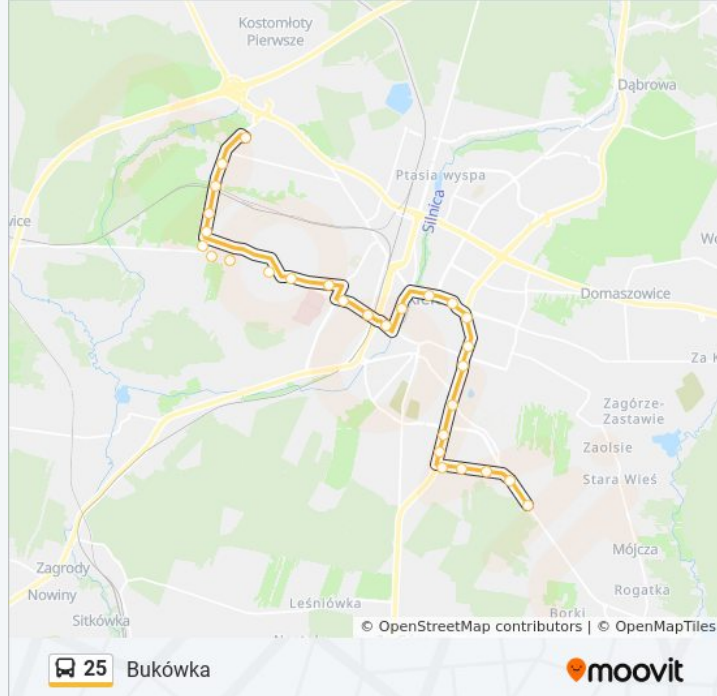

Skorzystaj z aplikacji Moovit, aby znaleźć najbliższy przystanek oraz czas przyjazdu najbliższego środka transportu dla: autobus 25.

Kierunek: Bukówka

28 przystanków

[WYŚWIETL ROZKŁAD JAZDY LINII](#)

Targi Kielce
Malików
Malików Wiadukt
Malików I
Malików / Szajnowicza-Iwanowa
(N/Ż) Malików / Piekoszowska
Piekoszowska Malików
Piekoszowska / Kościół
Piekoszowska / Kazimierza Wielkiego
Piekoszowska / Naruszewicza
Piekoszowska / Mieszka I
Grunwaldzka / Jagiellońska
Grunwaldzka / Mielczarskiego
Żytnia I
Paderewskiego / Sienkiewicza
Urząd Wojewódzki
IX W.Kielc Kościół Św.Wojciecha
Źródłowa / Jarońskich
Tarnowska
Tarnowska / Prosta
Tarnowska / Wojska Pol.

Informacja o: autobus 25**Kierunek:** Bukówka**Przystanki:** 28**Długość trwania przejazdu:** 41 min**Podsumowanie linii:**

Popieluszki / Wapiennikowa

Popieluszki / Wrzosowa

Wrzosowa / Starostwo Powiatowe

Wrzosowa

Wrzosowa Os. Podhale

Wojska Pol. / Ostra Górka

Bukówka

Kierunek: Klecka

32 przystanków

[WYŚWIETL ROZKŁAD JAZDY LINII](#)

Targi Kielce

(N/Ż) Kongresowa

(N/Ż) Zakładowa

Bat. Chłopskich VI

Malików

Malików Wiadukt

Malików I

Malików / Szajnowicza-Iwanowa

(N/Ż) Malików / Piekoszowska