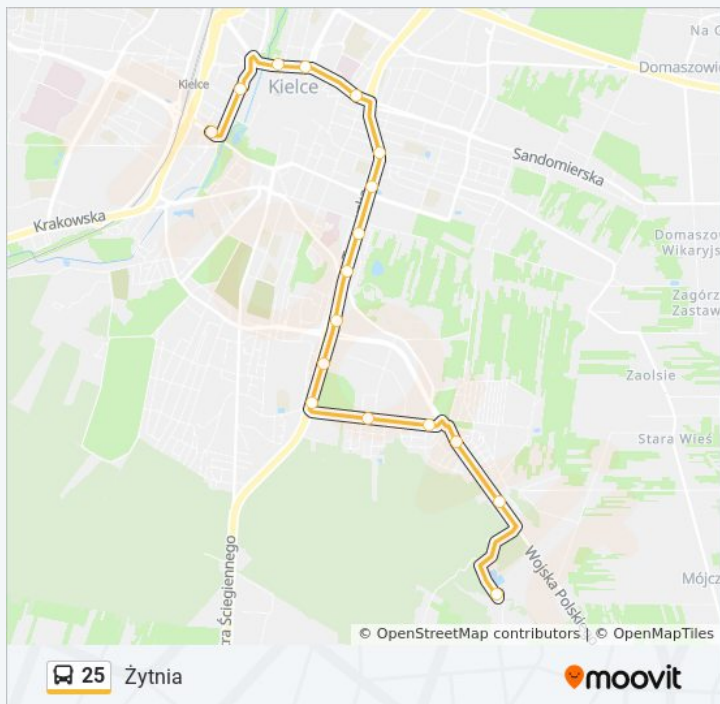

Tarnowska / Prosta

Tarnowska

Źródłowa

IX Wieków Kielc Szpital

IX Wieków Kielc / Warszawska

Urząd Wojewódzki

Paderewskiego / Sienkiewicza

Żytunia

Kierunek: Żytunia I

13 przystanków

[WYŚWIETL ROZKŁAD JAZDY LINII](#)

Targi Kielce

Malików

Malików Wiadukt

Malików I

Malików / Szajnowicza-Iwanowa

Szajnowicza - Iwanowa / Karbońska

Szajnowicza - Iwanowa

Grunwaldzka / Os. POD Dalnią

Piekoszowska / Naruszewicza

Piekoszowska / Mieszka I

Grunwaldzka / Jagiellońska

Grunwaldzka / Mielczarskiego

Żytunia I

Rozkład jazdy dla: autobus 25

Rozkład jazdy dla Żytunia I

poniedziałek	22:00 - 23:17
wtorek	22:00 - 23:17
środa	22:00 - 23:17
czwartek	22:00 - 23:17
piątek	22:00 - 23:17
sobota	Nieobsługiwane
niedziela	Nieobsługiwane

Informacja o: autobus 25

Kierunek: Żytunia I

Przystanki: 13

Długość trwania przejazdu: 18 min

Podsumowanie linii: