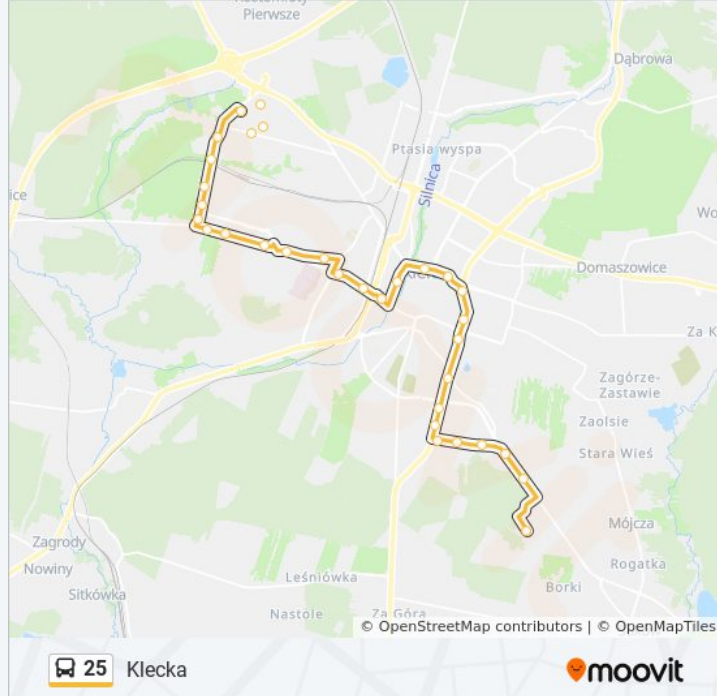

Informacja o: autobus 25

Kierunek: Klecka

Przystanki: 32

Długość trwania przejazdu: 43 min

Podsumowanie linii:

Urząd Wojewódzki

IX W.Kielc Kościół Św.Wojciecha

Źródłowa / Jarońskich

Tarnowska

Tarnowska / Prosta

Tarnowska / Wojska Pol.

Popiełuszki / Wapiennikowa

Popiełuszki / Wrzosowa

Wrzosowa / Starostwo Powiatowe

Wrzosowa

Wrzosowa Os. Podhale

Wojska Pol. / Ostra Górka

Bukówka

Klecka

Kierunek: Targi Kielce

34 przystanków

[WYŚWIETL ROZKŁAD JAZDY LINII](#)

Bukówka

Wojska Pol. / Ostra Górka