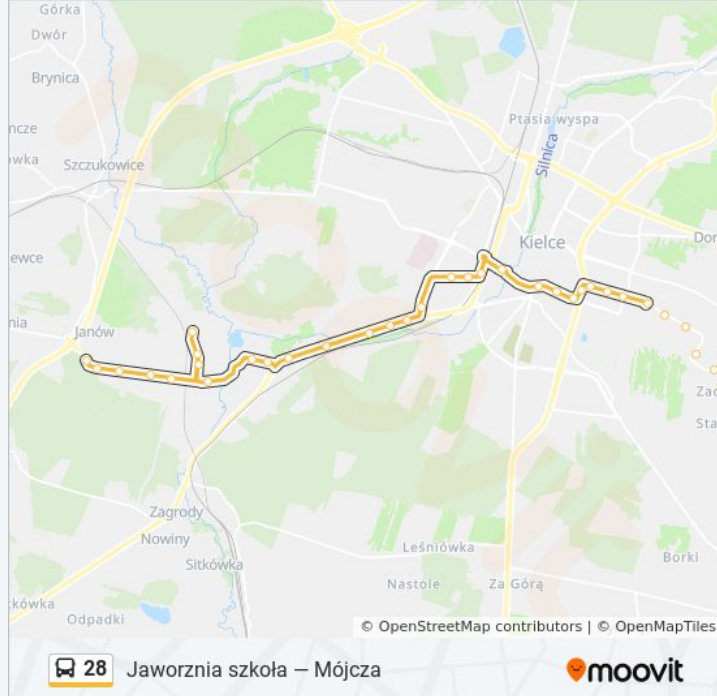

(N/Ż) Aleksandrówka

(N/Ż) Łopuszniańska / Zgórska

(N/Ż) Łopuszniańska

(N/Ż) Łopuszniańska / Janów

Zalesie Gaj

Zalesie / Janów

**Kierunek: Łosień**

62 przystanków