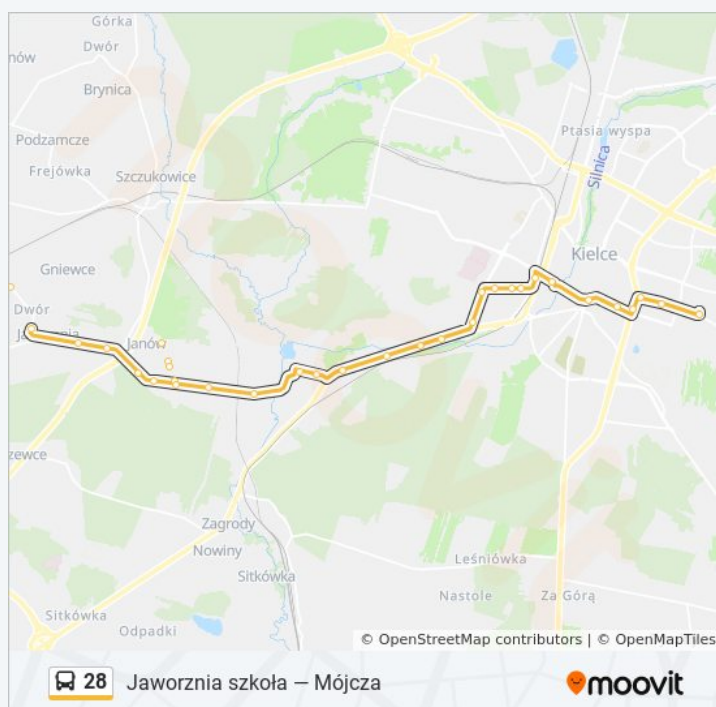

### Informacja o: autobus 28

**Kierunek:** Zagórska

**Przystanki:** 49

**Długość trwania przejazdu:** 38 min

**Podsumowanie linii:**

Krakowska / Os. Podkarczówka

Jagiellońska Mpk

(N/Ż) Jagiellońska I