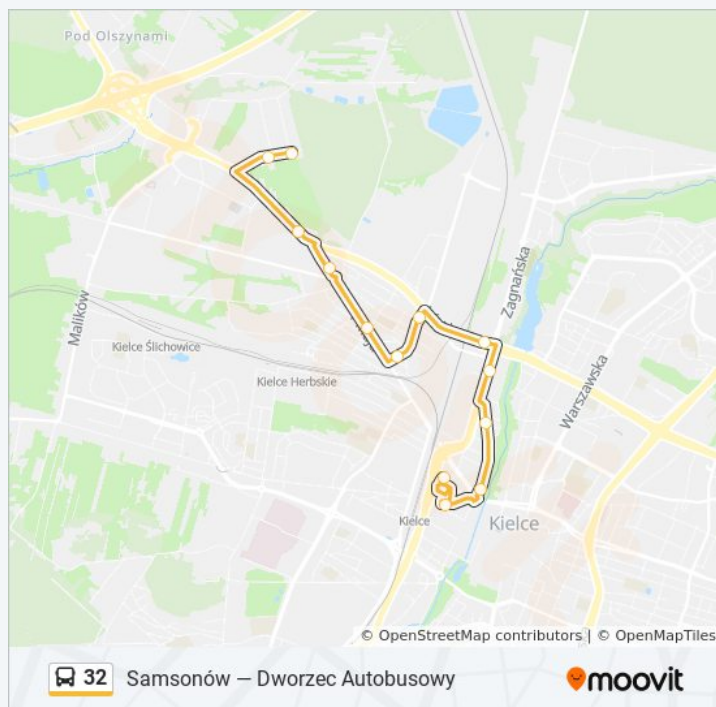

1 Maja / Bat. Chłopskich

Łódzka Niewachlów

(N/Ż) Żelaznogórska I

Żelaznogórska

Długość trwania przejazdu: 21 min

Podsumowanie linii:

Rozkłady jazdy i mapy tras dla autobus 32 są dostępne w wersji offline w formacie PDF na stronie moovitapp.com. Skorzystaj z [Moovit App](#), aby sprawdzić czasy przyjazdu autobusów na żywo, rozkłady jazdy pociągu czy metra oraz wskazówki krok po kroku jak dojechać w Kielce komunikacją zbiorową.

[O Moovit](#) • [Rozwiązania MaaS](#) • [Obsługiwane państwa](#) • [Społeczność Moovit](#)

© 2024 Moovit - Wszelkie prawa zastrzeżone

**Sprawdź przyjazdy pojazdów
w czasie rzeczywistym**