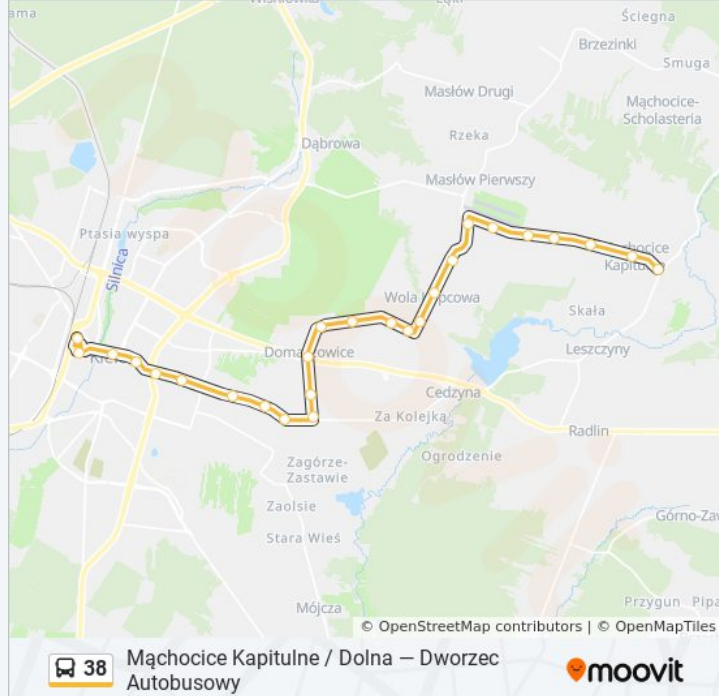

Informacja o: autobus 38

Kierunek: Małocice Kapitulne / Dolna

Przystanki: 26

Długość trwania przejazdu: 36 min

Podsumowanie linii:

Wola Kopcowa Pętla

Masłów Pierwszy / Świętokrzyska

Masłów Pierwszy / Lotnicza

Masłów Pierwszy / Lotnicza I

Masłów Pierwszy / Lotnicza II

Mąchocice Kapitulne / Dolna II

Mąchocice Kapitulne / Dolna I

Mąchocice Kapitulne / Dolna

Kierunek: Wola Kopcowa Pętla

19 przystanków

[WYŚWIETL ROZKŁAD JAZDY LINII](#)