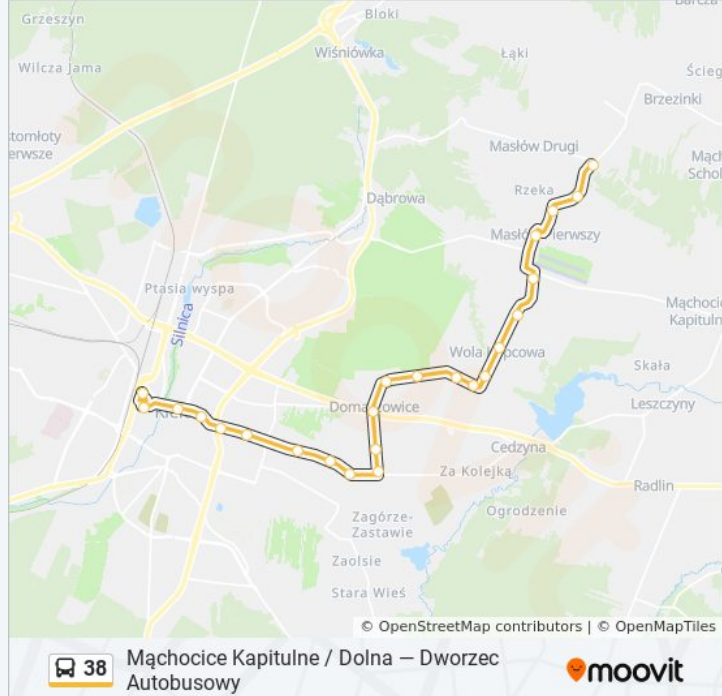

Przystanki: 24

Długość trwania przejazdu: 37 min

Podsumowanie linii:

Wola Kopcowa / Kielecka I

Wola Kopcowa / Świętokrzyska

Wola Kopcowa / Świętokrzyska I

Wola Kopcowa Pętla

Masłów Pierwszy / Świętokrzyska

Masłów Pierwszy / Gops

Masłów Pierwszy / Kościół

Masłów Pierwszy / Marszałka

Masłów Drugi / Marszałka

Kierunek: Małocice Kapitulne / Dolna

26 przystanków

[WYŚWIETL ROZKŁAD JAZDY LINII](#)

Dworzec / Autobusowy