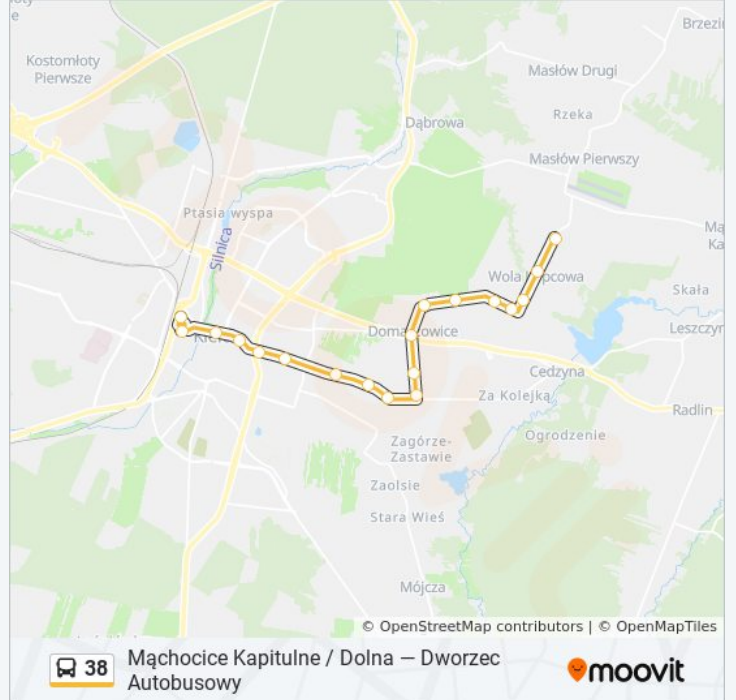

Skorzystaj z aplikacji Moovit, aby znaleźć najbliższy przystanek oraz czas przyjazdu najbliższego środka transportu dla: autobus 38.

Kierunek: Ciekoty / Żeromszczyzna

31 przystanków

[WYŚWIETL ROZKŁAD JAZDY LINII](#)

Mąchocice Kapitulne / Ameliówka

Mąchocice Kapitulne / Łysogórska II

Mąchocice Scholasteria I

Ciekoty / Żeromszczyzna

Kierunek: Dworzec / Autobusowy

32 przystanków

[WYŚWIETL ROZKŁAD JAZDY LINII](#)

Ciekoty / Żeromszczyzna

Wola Kopcowa / Świętokrzyska

Wola Kopcowa / Świętokrzyska I

Rozkład jazdy dla: autobus 38

Rozkład jazdy dla Wola Kopcowa Pętla

poniedziałek	06:35 - 21:40
wtorek	06:35 - 21:40
środa	06:35 - 21:40
czwartek	06:35 - 21:40
piątek	06:35 - 21:40
sobota	08:25 - 21:21
niedziela	08:05 - 20:05

Informacja o: autobus 38

Kierunek: Wola Kopcowa Pętla

Przystanki: 19

Długość trwania przejazdu: 28 min

Podsumowanie linii:

Rozkłady jazdy i mapy tras dla autobus 38 są dostępne w wersji offline w formacie PDF na stronie moovitapp.com. Skorzystaj z [Moovit App](#), aby sprawdzić czasy przyjazdu autobusów na żywo, rozkłady jazdy pociągu czy metra oraz wskazówki krok po kroku jak dojechać w Kielce komunikacją zbiorową.