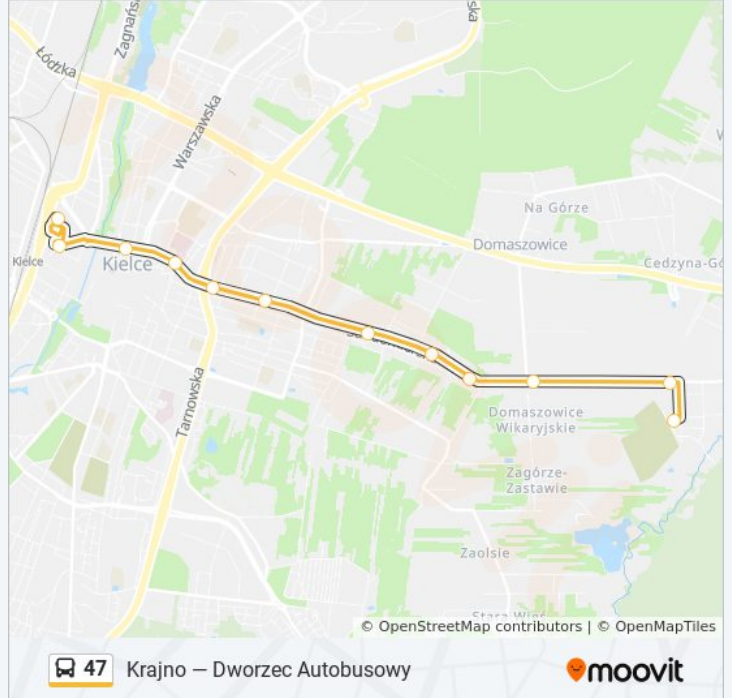

Kierunek: Dworzec / Autobusowy

31 przystanków

[WYŚWIETL ROZKŁAD JAZDY LINII](#)

Krajno
Krajno Drugie
Krajno Parcele / Skrz. Wymyślona
Niwy II
Niwy
Bęczków
Bęczków Niwy I
Bęczków Niwy II
Bęczków Niwy III
Leszczyny I
Leszczyny II
Leszczyny Szkoła
Leszczyny
Leszczyny Kościół
Leszczyny Zalew
Cedzyna / Zalew
Cedzyna II
Cedzyna I

Rozkład jazdy dla: autobus 47

Rozkład jazdy dla Dworzec / Autobusowy

poniedziałek	04:30 - 21:47
wtorek	04:30 - 21:47
środa	04:30 - 21:47
czwartek	04:30 - 21:47
piątek	04:30 - 21:47
sobota	05:54 - 20:23
niedziela	05:52 - 20:09

Informacja o: autobus 47

Kierunek: Dworzec / Autobusowy

Przystanki: 31

Długość trwania przejazdu: 37 min

Podsumowanie linii:

[Mapa linii autobus 47](#)