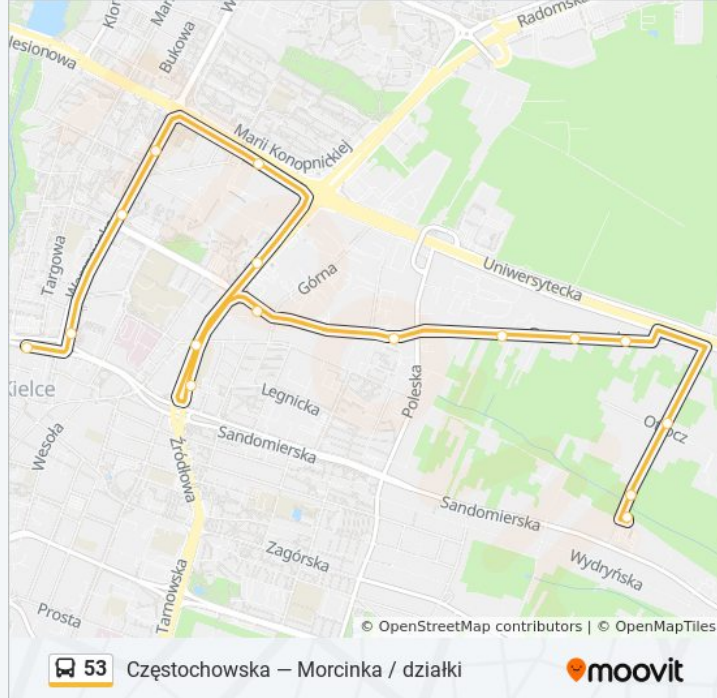

Informacja o: autobus 53

Kierunek: Morcinka / Działki

Przystanki: 22

Długość trwania przejazdu: 29 min

Podsumowanie linii:

Domaszowska / Morcinka

Morcinka / Otrocz

Morcinka / Powst. Styczniowego

Morcinka / Działki

Kierunek: Okrzei Rondo

8 przystanków

[WYŚWIETL ROZKŁAD JAZDY LINII](#)

Częstochowska

Częstochowska Urząd Skarbowy

1 Maja Os. Herby

Pawia / Skrzetlewska