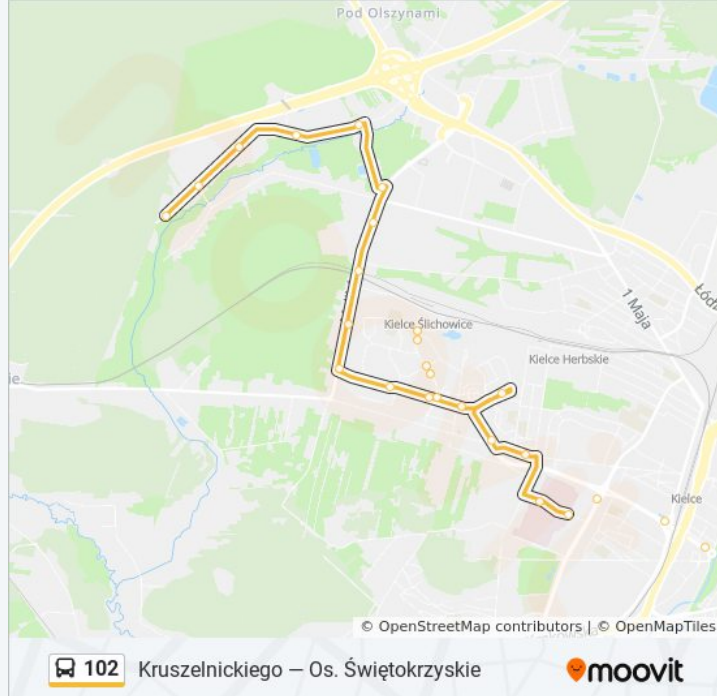

Massalskiego

Os. Ślichowice

Os. Ślichowice

Massalskiego

Pasaż Świętokrzyski

Szajnowicza - Iwanowa / Karbońska

Malików / Szajnowicza-Iwanowa

Malików I

Malików Wiadukt

Malików

Targi Kielce

(N/Ż) Miedziana

(N/Ż) Kruszelnickiego V

(N/Ż) Kruszelnickiego IV

(N/Ż) Kruszelnickiego II

(N/Ż) Kruszelnickiego I

### Kierunek: Os. Świętokrzyskie

40 przystanków

[WYŚWIETL ROZKŁAD JAZDY LINII](#)

Kruszelnickiego

(N/Ż) Kruszelnickiego I

(N/Ż) Kruszelnickiego II

(N/Ż) Kruszelnickiego III

(N/Ż) Kruszelnickiego IV