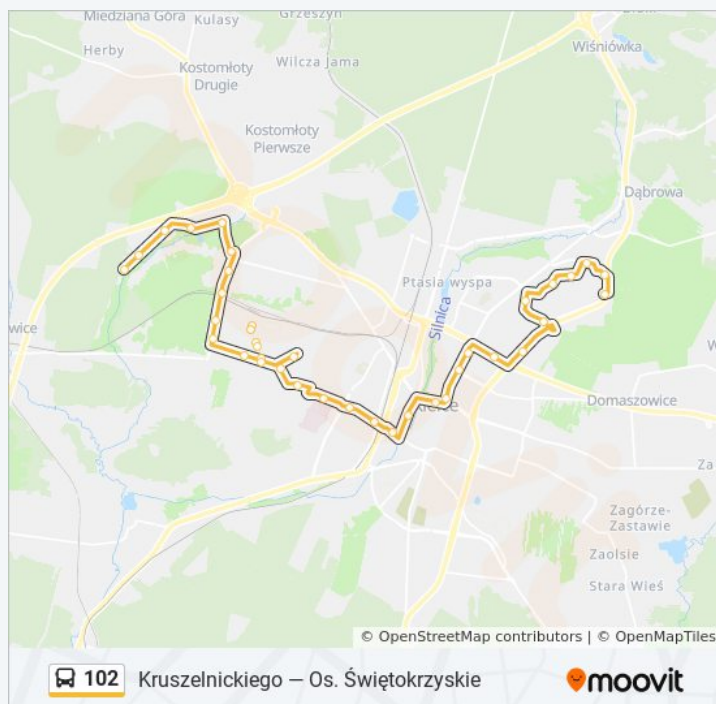

## Informacja o: autobus 102

**Kierunek:** Os. Świętokrzyskie

**Przystanki:** 40

**Długość trwania przejazdu:** 65 min

**Podsumowanie linii:**

## Kierunek: Paderewskiego

15 przystanków

[WYŚWIETL ROZKŁAD JAZDY LINII](#)

Os. Świętokrzyskie  
Nowaka-Jeziorańskiego Os. Na Stoku  
Os. Na Stoku  
Sikorskiego  
Warszawska / Orkana  
Jaworskiego  
Jaworskiego / Os. Słoneczne Wzgórze  
Solidarności / Os. Bocianek  
Świętokrzyska Os. Bocianek  
Warszawska Os. Sady  
Warszawska / Politechnika  
Warszawska / Sąd  
Urząd Wojewódzki  
Paderewskiego / Sienkiewicza  
Paderewskiego