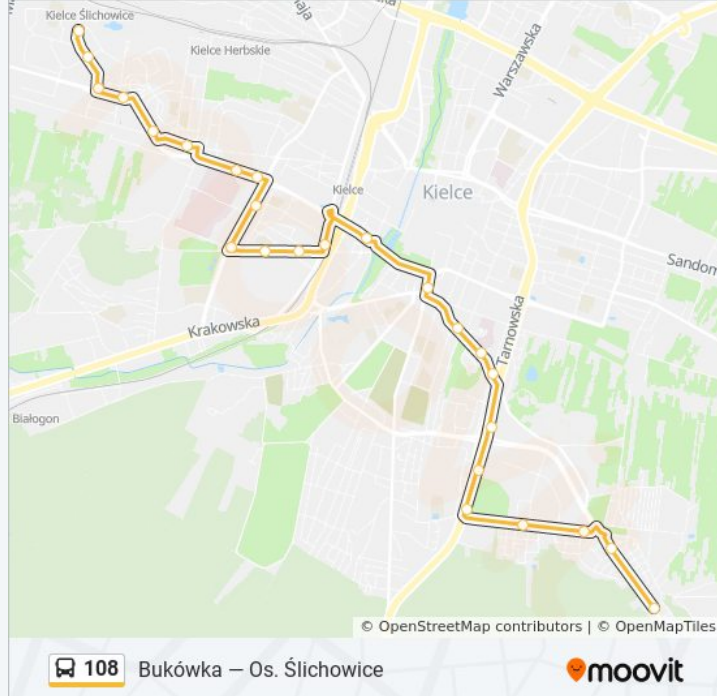

autobus 108, linia (Os. Ślichowice — Bukówka), posiada 3 tras. W dni robocze kursuje:

(1) Bukówka: 04:35 - 21:30(2) Os. Ślichowice: 04:41 - 22:19(3) Popiełuszki / Wrzosowa: 22:50

Skorzystaj z aplikacji Moovit, aby znaleźć najbliższy przystanek oraz czas przyjazdu najbliższego środka transportu dla: autobus 108.

Kierunek: Bukówka

27 przystanków

[WYŚWIETL ROZKŁAD JAZDY LINII](#)

Os. Ślichowice

Os. Ślichowice

Massalskiego

Szajnowicza - Iwanowa

Grunwaldzka / Os. POD Dalnią

Kierunek: Os. Ślichowice

Przystanki: 26

Długość trwania przejazdu: 33 min

Podsumowanie linii:

Grunwaldzka / Jagiellońska

Szpital / Wojewódzki

Piekoszowska / Naruszewicza

Grunwaldzka / Os. POD Dalnią

Szajnowicza - Iwanowa

Pasaż Świętokrzyski

Massalskiego

Os. Ślichowice

Kierunek: Popieluszki / Wrzosowa

22 przystanków

[WYŚWIETL ROZKŁAD JAZDY LINII](#)

Os. Ślichowice