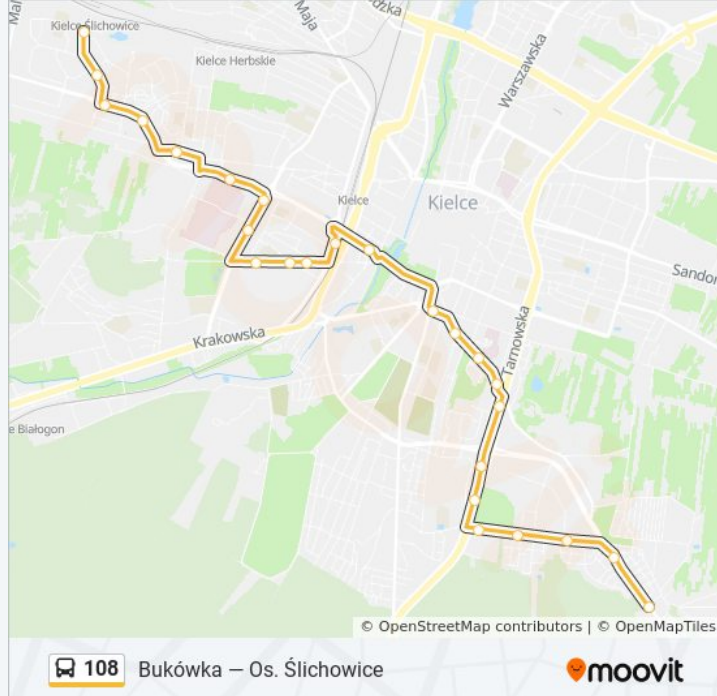

Kierunek: Bukówka

27 przystanków

[WYŚWIETL ROZKŁAD JAZDY LINII](#)

Os. Ślichowice

Os. Ślichowice

Massalskiego

Szajnowicza - Iwanowa

Grunwaldzka / Os. POD Dalnią

Rozkład jazdy dla: autobus 108

Rozkład jazdy dla Bukówka

poniedziałek	04:35 - 21:30
wtorek	04:35 - 21:30
środa	04:35 - 21:30
czwartek	04:35 - 21:30
piątek	04:35 - 21:30
sobota	05:37 - 19:33
niedziela	05:39 - 18:23

Informacja o: autobus 108**Kierunek:** Bukówka**Przystanki:** 27**Długość trwania przejazdu:** 34 min**Podsumowanie linii:**

Popieluszki / Wrzosowa

Wrzosowa / Starostwo Powiatowe

Wrzosowa

Wrzosowa Os. Podhale

Wojska Pol. / Ostra Górka

Bukówka

Kierunek: Os. Ślichowice

26 przystanków

[WYŚWIETL ROZKŁAD JAZDY LINII](#)

Bukówka

Bukówka

Wojska Pol. / Ostra Górka