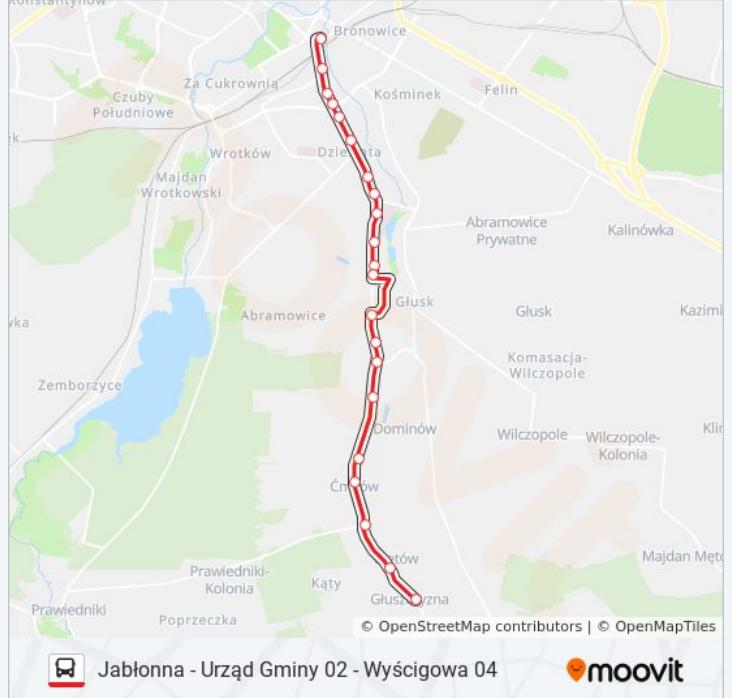

917

Jabłonna - Urząd Gminy 02 - Wyścigowa 04

[Wyświetl Wersję Na Przeglądarce](#)

autobus 917, linia (Jabłonna - Urząd Gminy 02 - Wyścigowa 04), posiada 2 tras. W dni robocze kursuje:  
(1) Głuszczyzna 02→Plac Bychawski 03: 20:11(2) Jabłonna - Urząd Gminy 02→Wyścigowa 04: 23:09  
Skorzystaj z aplikacji Moovit, aby znaleźć najbliższy przystanek oraz czas przyjazdu najbliższego środka transportu dla: autobus 917.

**Kierunek: Głuszczyzna 02→Plac Bychawski 03**

21 przystanków

[WYŚWIETL ROZKŁAD JAZDY LINII](#)

Głuszczyzna 02  
Mętów 02  
Mętów - Szkoła 02  
Ćmiłów - Kościół 02  
Ćmiłów 02  
Abramowicka Dominów 02  
Strojnowskiego II 02  
Wólczańska 02  
Abramowicka - Posesja 102 NŻ 02  
Powojowa NŻ 02  
Abramowice 02  
Makowa 02  
Szpital Neuropsychiatryczny 02  
Sierpińskiego 02  
Reja 02  
Mickiewicza 04  
Kraszewskiego 02  
Wyścigowa 02  
Dąbrowska 02  
Dworzec Gł. PKP - Kunickiego 02  
Plac Bychawski 03

**Rozkład jazdy dla: autobus 917**

Rozkład jazdy dla Głuszczyzna 02→Plac Bychawski 03

poniedziałek	20:11
wtorek	20:11
środa	20:11
czwartek	20:11
piątek	20:11
sobota	Nieobsługiwane
niedziela	Nieobsługiwane

**Informacja o: autobus 917****Kierunek:** Głuszczyzna 02→Plac Bychawski 03**Przystanki:** 21**Długość trwania przejazdu:** 26 min**Podsumowanie linii:**

**Kierunek: Jabłonna - Urząd Gminy 02→Wyścigowa 04**