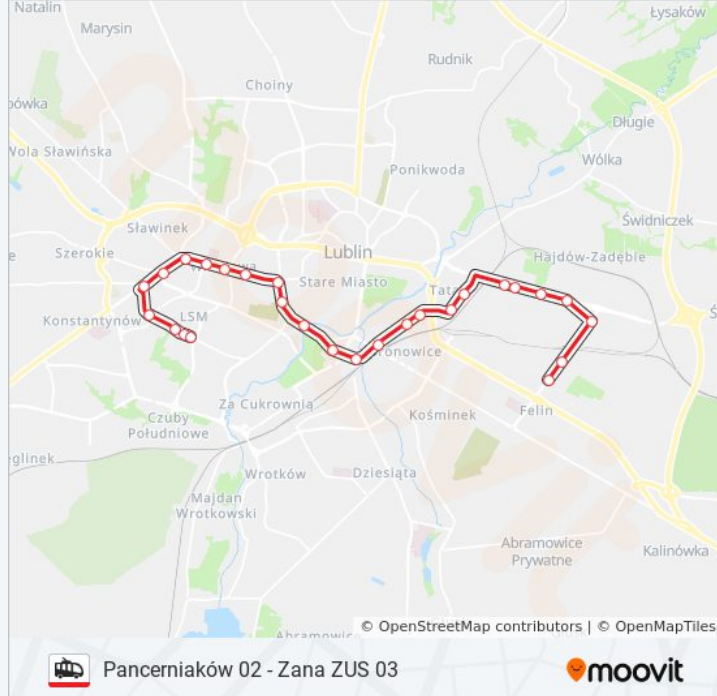

## Informacja o: trolejbus 155

**Kierunek:** Zana Zus 01 → Pancerniaków 02

**Przystanki:** 27

**Długość trwania przejazdu:** 46 min

**Podsumowanie linii:**

Dworzec Północny 01

Kresowa 01

Mełgiewska Wsei 01

Outlet Center NŻ 01

Tokarska 01

Tyszowiecka NŻ 01

Grygowej - Osiedle 01

Rondo Geodetów NŻ 01

Pancerniaków 02

### Kierunek: Zana Zus 01 → Pancerniaków 03

27 przystanków

[WYŚWIETL ROZKŁAD JAZDY LINII](#)

Zana Zus 01

Zus 06

Jana Sawy 02

Zana Leclerc 04

Wojciechowska 02