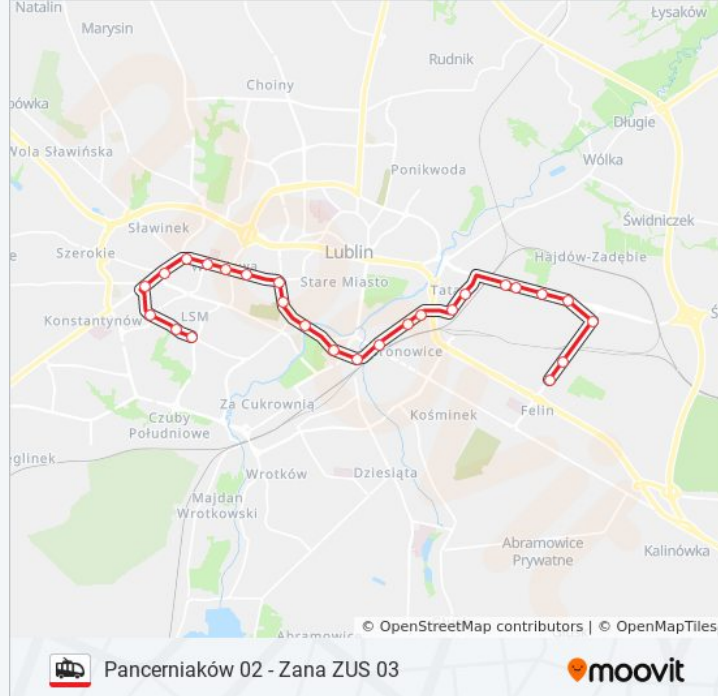

Kresowa 01

Mełgiewska Wsei 01

Outlet Center NŻ 01

Tokarska 01

Tyszowiecka NŻ 01

Grygowej - Osiedle 01

Rondo Geodetów NŻ 01

Pancerniaków 02

Rozkłady jazdy i mapy tras dla trolejbus 155 są dostępne w wersji offline w formacie PDF na stronie moovitapp.com. Skorzystaj z [Moovit App](#), aby sprawdzić czasy przyjazdu autobusów na żywo, rozkłady jazdy pociągu czy metra oraz wskazówki krok po kroku jak dojechać w Lublin komunikacją zbiorową.

[O Moovit](#) • [Rozwiązania MaaS](#) • [Obsługiwane państwa](#) • [Społeczność Moovit](#)

© 2023 Moovit - Wszelkie prawa zastrzeżone

**Sprawdź przyjazdy pojazdów
w czasie rzeczywistym**