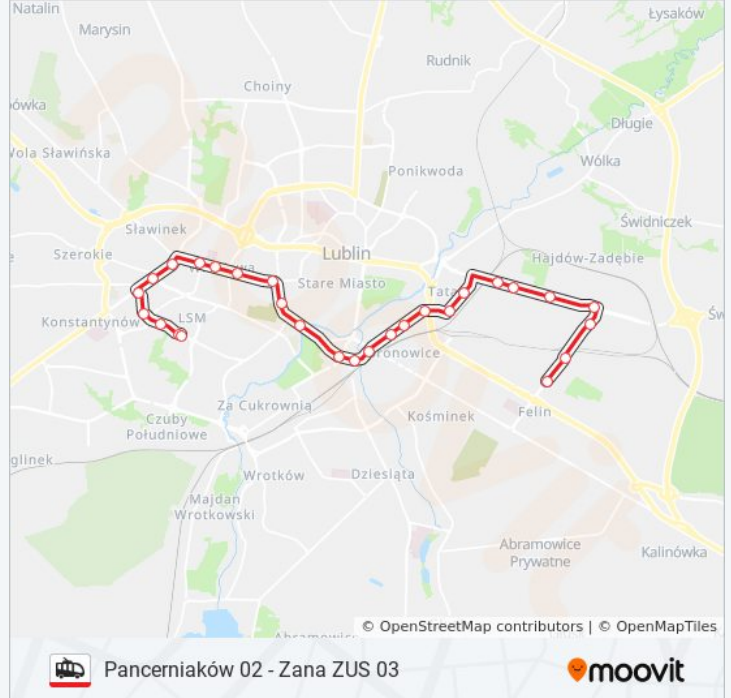

**Informacja o: trolejbus 155****Kierunek:** Pancerniaków 02→Zana Zus 03**Przystanki:** 28**Długość trwania przejazdu:** 43 min**Podsumowanie linii:**

Spadochroniarzy 01

Rondo Krwiodawców 03

Nałęczowska 01

### Kierunek: Park Bronowice 02→Zana Zus 03

16 przystanków

[WYŚWIETL ROZKŁAD JAZDY LINII](#)

Park Bronowice 02

Plac Bychawski 02

Targi Lublin 02

Mpwik 02

Lipowa - Cmentarz 02