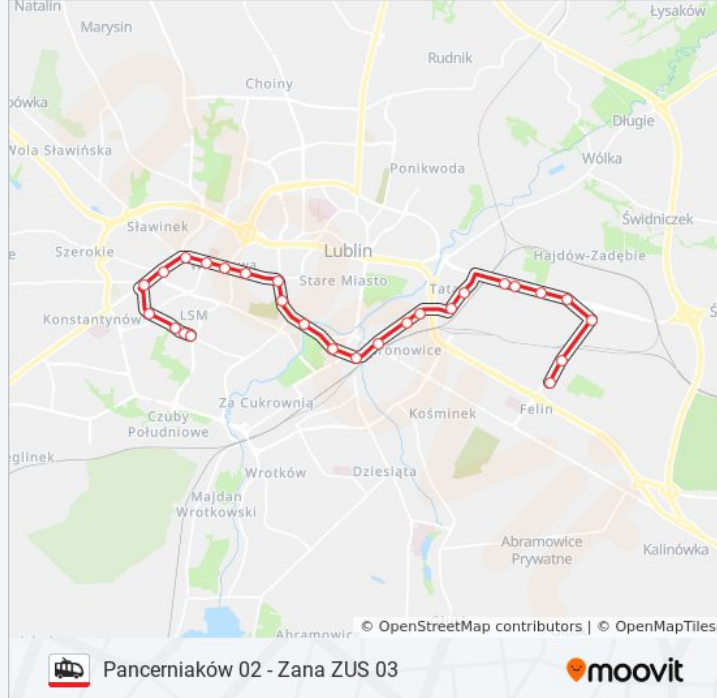

Outlet Center NŻ 01

Tokarska 01

Tyszowiecka NŻ 01

Grygowej - Osiedle 01

Rondo Geodetów NŻ 01

Pancerniaków 03

### Kierunek: Zus 06→Pancerniaków 02

26 przystanków

[WYŚWIETL ROZKŁAD JAZDY LINII](#)

Zus 06

Jana Sawy 02

Zana Leclerc 04

Wojciechowska 02

Nałęczowska 02