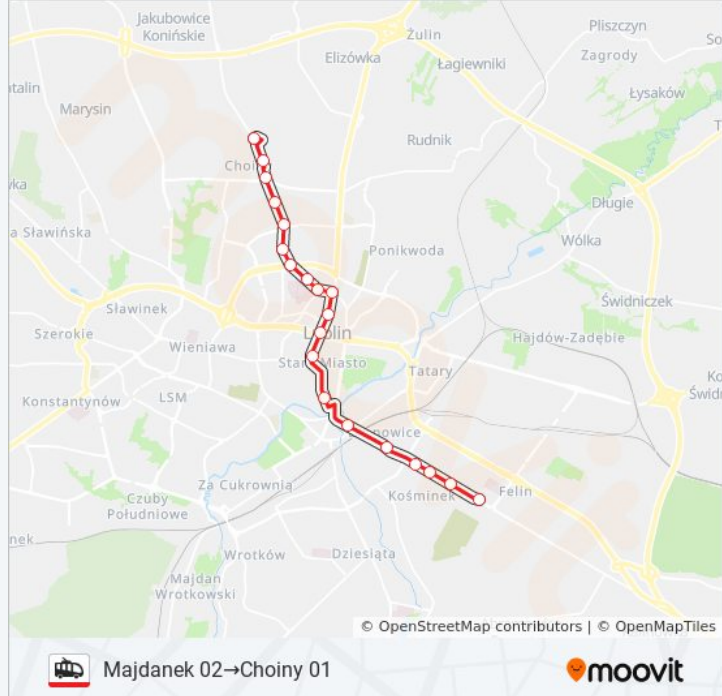

Informacja o: trolejbus 156

Kierunek: Majdanek 02→Choiny 01

Przystanki: 20

Długość trwania przejazdu: 26 min

Podsumowanie linii:

Pienińska NŻ 01

Choiny 01

Rozkłady jazdy i mapy tras dla trolejbus 156 są dostępne w wersji offline w formacie PDF na stronie moovitapp.com. Skorzystaj z [Moovit App](#), aby sprawdzić czasy przyjazdu autobusów na żywo, rozkłady jazdy pociągu czy metra oraz wskazówki krok po kroku jak dojechać w Lublin komunikacją zbiorową.