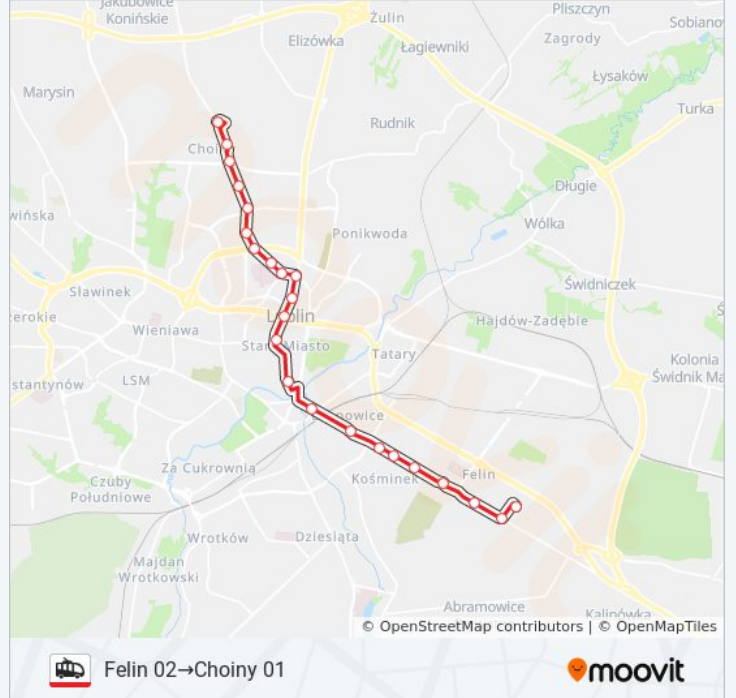

poniedziałek	04:59 - 22:07
wtorek	04:59 - 22:07
środa	04:59 - 22:07
czwartek	04:59 - 22:07
piątek	04:59 - 22:07
sobota	05:10 - 22:07
niedziela	05:17 - 22:17

Informacja o: trolejbus 156

Kierunek: Felin 02→Choiny 01

Przystanki: 23

Długość trwania przejazdu: 34 min

Podsumowanie linii:

Wssp 01

Śliwińskiego 01

Paderewskiego 05

Pienińska NŻ 01

Choiny 01

Kierunek: Majdanek 02→Choiny 01

20 przystanków

[WYŚWIETL ROZKŁAD JAZDY LINII](#)

Majdanek 02

Majdanek - Pomnik NŻ 02

Suliślawicka 02

Dulęby 02

Lotnicza 02