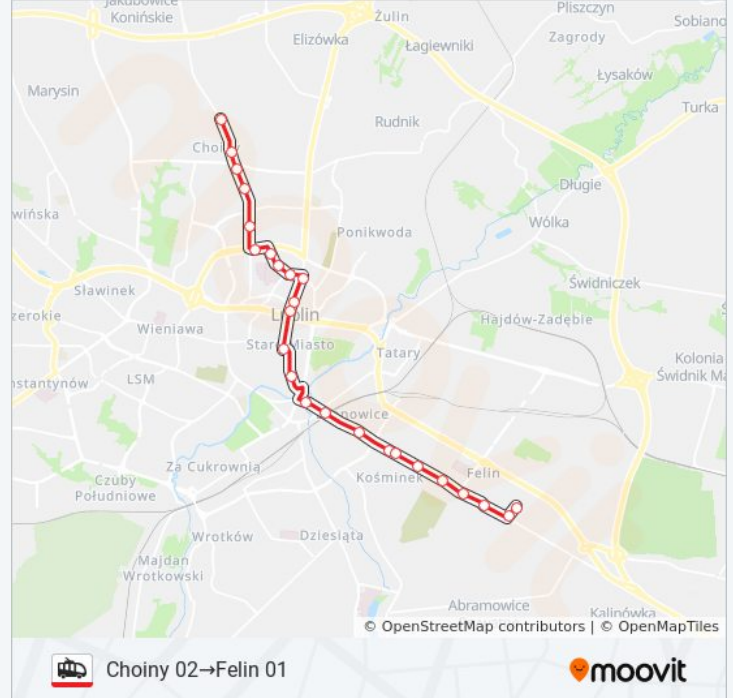

Skorzystaj z aplikacji Moovit, aby znaleźć najbliższy przystanek oraz czas przyjazdu najbliższego środka transportu dla: trolejbus 156.

Kierunek: Choiny 02→Felin 01

25 przystanków

[WYŚWIETL ROZKŁAD JAZDY LINII](#)

Rozkład jazdy dla: trolejbus 156

Rozkład jazdy dla Choiny 02→Felin 01

poniedziałek	05:00 - 22:05
wtorek	05:00 - 22:05
środa	05:00 - 22:05
czwartek	05:00 - 22:05
piątek	05:00 - 22:05
sobota	05:22 - 22:45
niedziela	05:32 - 22:32

Informacja o: trolejbus 156**Kierunek:** Choiny 02→Felin 01**Przystanki:** 25**Długość trwania przejazdu:** 36 min**Podsumowanie linii:**

Park Naukowo-Technologiczny NŻ 01

Dobrzańskiego II NŻ 01

Instytut Agrofizyki 01

Felin 01

Kierunek: Felin 02→Choiny 01

23 przystanków

[WYŚWIETL ROZKŁAD JAZDY LINII](#)

Felin 02

Instytut Agrofizyki 02

Dobrzańskiego II NŻ 02

Majdanek 02