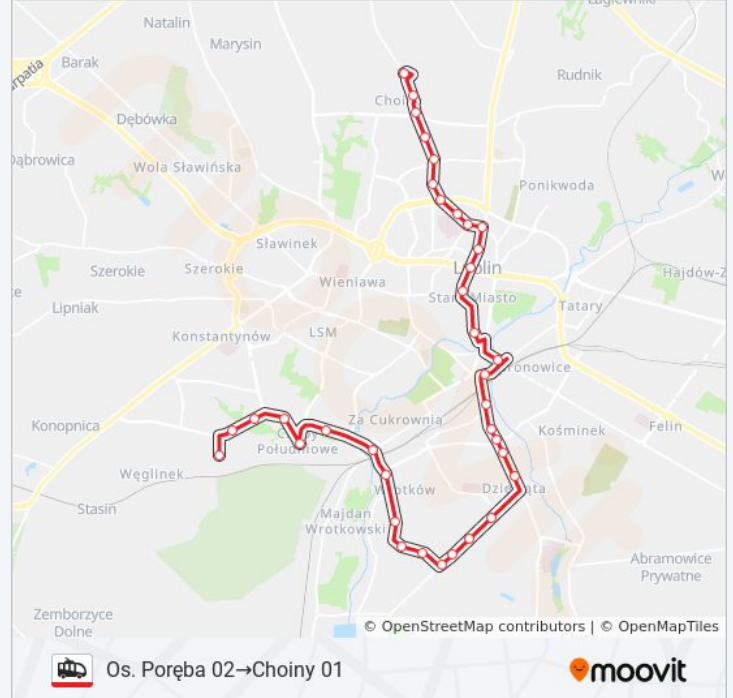

Świętochowskiego 02

Mickiewicza 04

Kraszewskiego 02

Wyścigowa 02

Dąbrowska 02

Dworzec Gł. PKP - Kunickiego 02

Plac Bychawski 03

Park Bronowice 04

Zamojska 02

Brama Krakowska 01

Probstwo 01

Czwartek 01

Unicka 03

Jaczeńskiego 01

Chodźki - Szpital 01

Rondo Kamińskiego 01

Młodej Polski 01

Wssp 01

Śliwińskiego 01

Paderewskiego 05

Pienińska NŻ 01

Choiny 01

Rozkłady jazdy i mapy tras dla trolejbus 160 są dostępne w wersji offline w formacie PDF na stronie moovitapp.com. Skorzystaj z [Moovit App](#), aby sprawdzić czasy przyjazdu autobusów na żywo, rozkłady jazdy pociągu czy metra oraz wskazówki krok po kroku jak dojechać w Lublin komunikacją zbiorową.

[O Moovit](#) • [Rozwiązania MaaS](#) • [Obsługiwane państwa](#) • [Społeczność Moovit](#)

© 2023 Moovit - Wszelkie prawa zastrzeżone

**Sprawdź przyjazdy pojazdów
w czasie rzeczywistym**