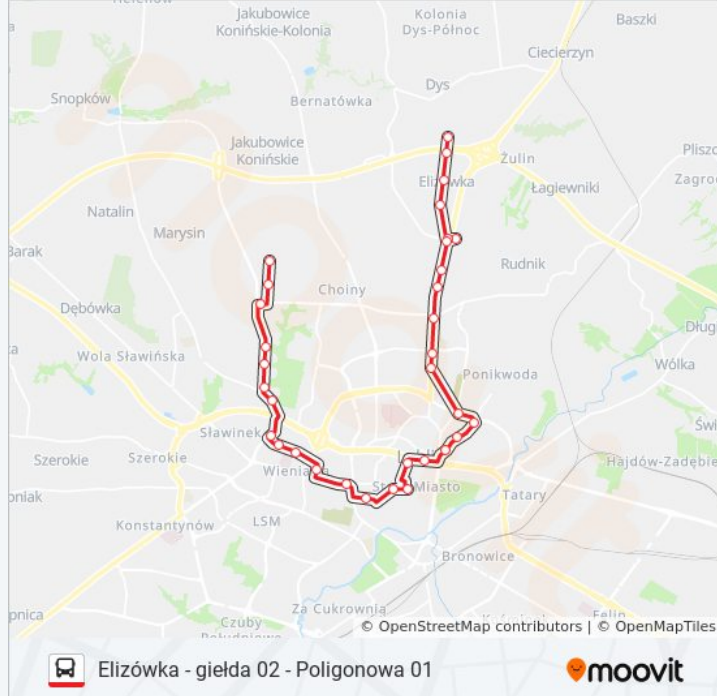

Plac Wolności 01

Okopowa 02

Ogród Saski 03

Kul 01

Głowackiego 01

Puławska 01

Popieluszki 01

Nowickiego 01

Mineralna 01

Poligonowa - Osiedle 01

Zielone Wzgórze 01

Górki Czechowskie NŻ 01

Poligon 01

Poligonowa 01

### Kierunek: Elizówka - Giełda 02 → Poligonowa 01

29 przystanków

[WYŚWIETL ROZKŁAD JAZDY LINII](#)

Elizówka - Giełda 02

Elizówka Bloki 04

Ikea Wiadukt NŻ 02

Ikea 02

Dożynkowa 02