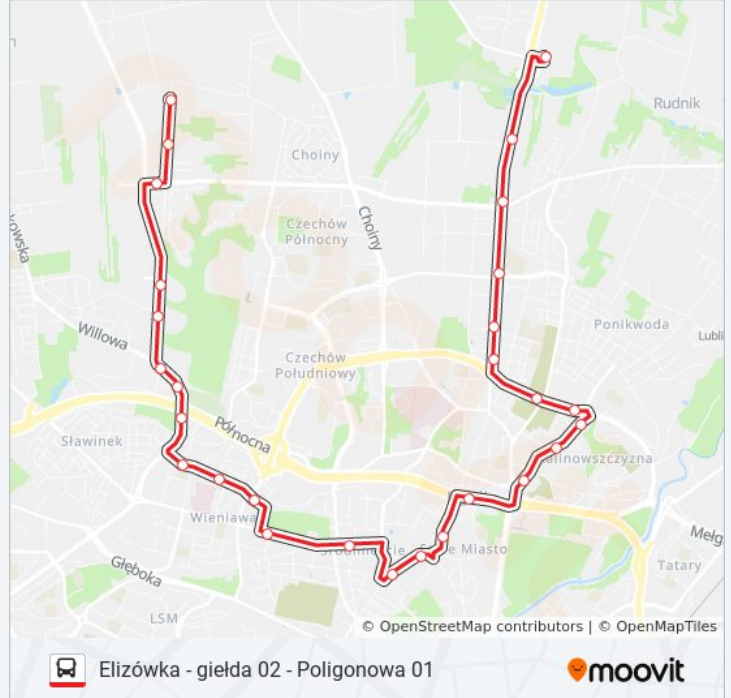

### Kierunek: Poligonowa 02→Elizówka 03

32 przystanków

[WYŚWIETL ROZKŁAD JAZDY LINII](#)

Poligonowa 02

Poligon 02

Górki Czechowskie NŻ 02

Zielone Wzgórze 02

Poligonowa - Osiedle 02