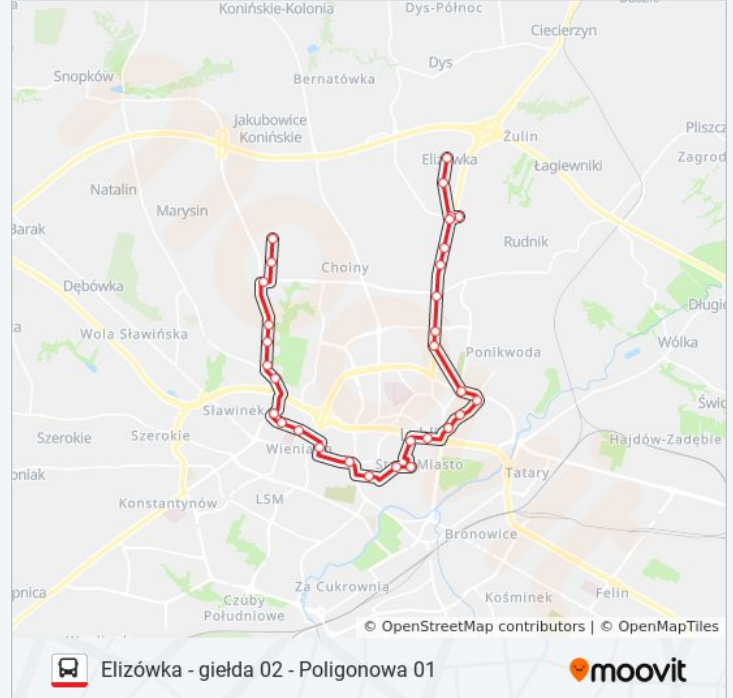

### Kierunek: Kul 02→Elizówka - Giełda 01

17 przystanków

[WYŚWIETL ROZKŁAD JAZDY LINII](#)

Kul 02

Krakowskie Przedmieście 04

Mościckiego 02

Plac Wolności 02

Brama Krakowska 01