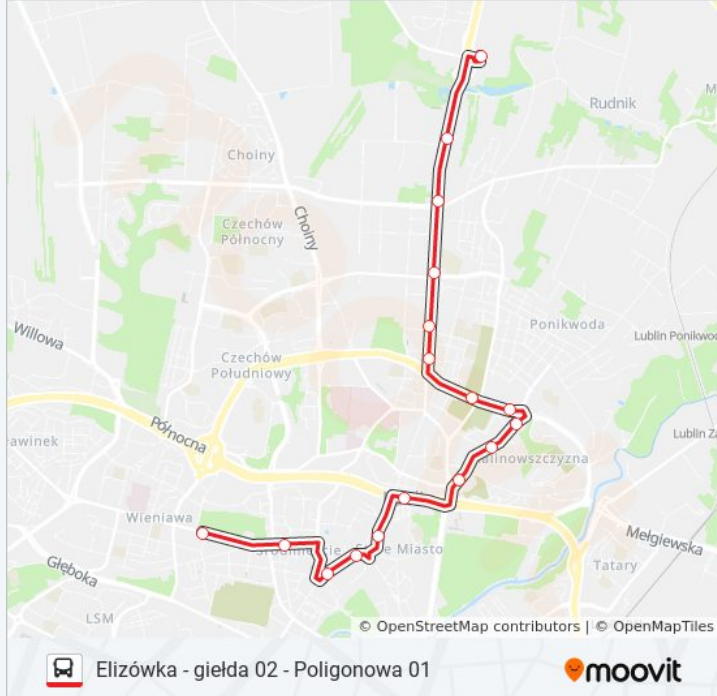

### Informacja o: autobus 4

**Kierunek:** Kul 02→Elizówka - Giełda 01

**Przystanki:** 17

**Długość trwania przejazdu:** 24 min

**Podsumowanie linii:**

Olimp 01

Związkowa 01

Dożynkowa 01

Ikea 01

Elizówka - Gięda 01

**Kierunek: Poligonowa 02→Dys - Wawozowa 01**

36 przystanków

[WYŚWIETL ROZKŁAD JAZDY LINII](#)

Poligonowa 02

Poligon 02

Górki Czehowskie NŻ 02