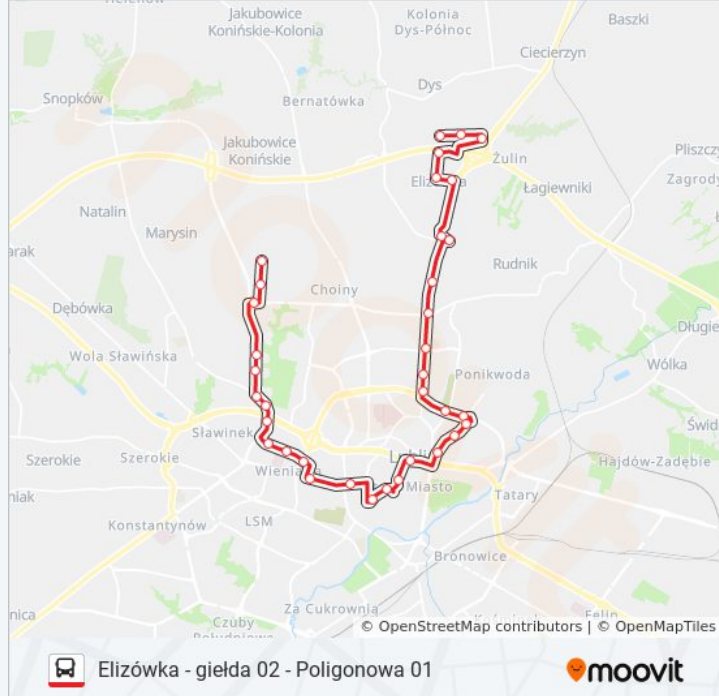

Elizówka Bloki 01

Elizówka Hotel NŻ 01

Elizówka 01

Elizówka - Obwodnica NŻ 01

Dys - Samsonówka NŻ 01

Dys - Słoneczna NŻ 01

Dys - Wawozowa 01

**Kierunek: Poligonowa 02→Elizówka - Gięda 01**

29 przystanków

[WYŚWIETL ROZKŁAD JAZDY LINII](#)

Poligonowa 02

Poligon 02

Górki Czechowskie NŻ 02

Zielone Wzgórze 02

Poligonowa - Osiedle 02

Mineralna 02