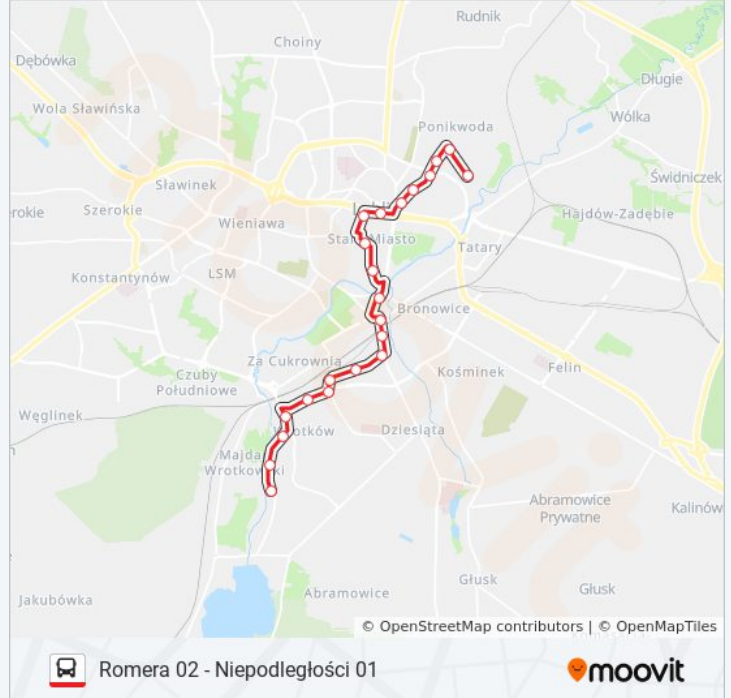

**Informacja o: autobus 6**

**Kierunek:** Niepodległości 02→Romera 01

**Przystanki:** 22

**Długość trwania przejazdu:** 33 min

**Podsumowanie linii:**

Medalionów 01

Romera - Kościół 01

Os. Nałkowskich 01

### Kierunek: Niepodległości 02 → Żeglarska 01

27 przystanków

[WYŚWIETL ROZKŁAD JAZDY LINII](#)

Niepodległości 02

Trzeźniowska 02

Koryznowej 02

Rondo Berbeckiego 02

Krzemieniecka 02