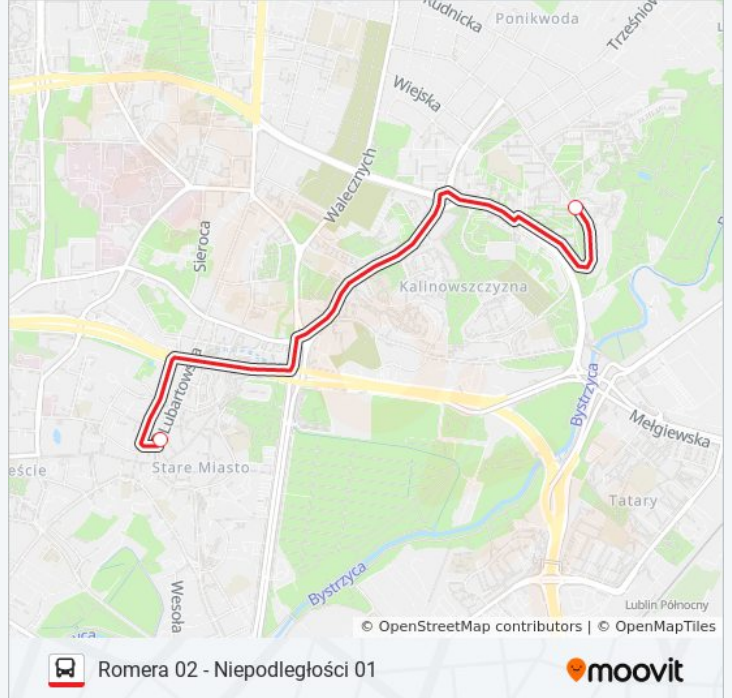

Niepodległości 02→Romera 01: 04:55 - 22:11(4) Niepodległości 02→Żeglarska 01: 09:28 - 17:28(5) Romera

02→Niepodległości 01: 05:02 - 22:15(6) Żeglarska 02→Niepodległości 01: 10:10 - 18:10

Skorzystaj z aplikacji Moovit, aby znaleźć najbliższy przystanek oraz czas przyjazdu najbliższego środka transportu dla: autobus 6.

**Kierunek: Niepodległości 01→Brama  
Krakowska 03**

2 przystanków

[WYŚWIETL ROZKŁAD JAZDY LINII](#)

Niepodległości 01

Brama Krakowska 03

**Rozkład jazdy dla: autobus 6**

Rozkład jazdy dla Niepodległości 01→Brama  
Krakowska 03

poniedziałek	22:30
wtorek	22:30
środa	22:30
czwartek	22:30
piątek	22:30
sobota	Nieobsługiwane
niedziela	Nieobsługiwane

**Informacja o: autobus 6**

**Kierunek:** Niepodległości 01→Brama Krakowska 03

**Przystanki:** 2

**Długość trwania przejazdu:** 9 min

**Podsumowanie linii:**

**Kierunek: Niepodległości 01 → Daszyńskiego 02**

2 przystanków

[WYŚWIETL ROZKŁAD JAZDY LINII](#)

Niepodległości 01

Daszyńskiego 02