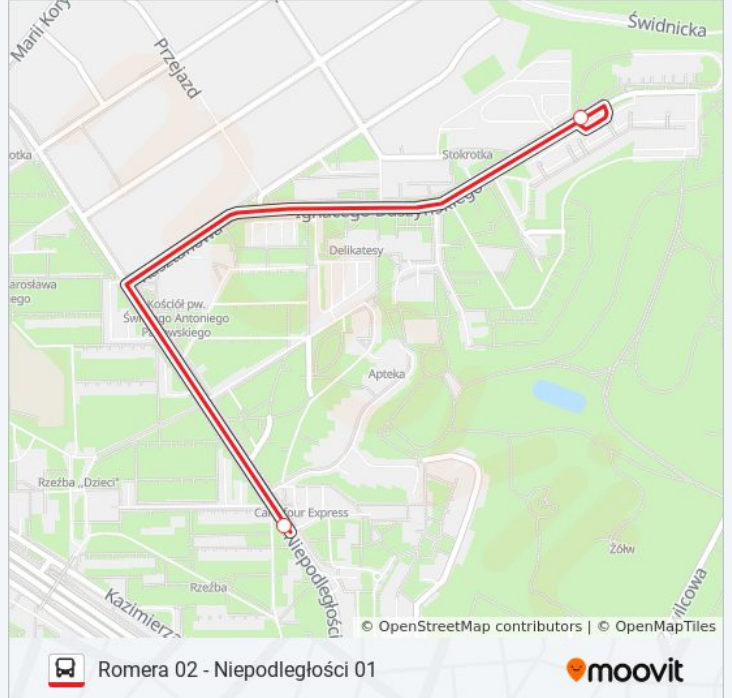

**Długość trwania przejazdu:** 9 min

**Podsumowanie linii:**

**Kierunek: Niepodległości 01 → Daszyńskiego 02**

2 przystanków

[WYŚWIETL ROZKŁAD JAZDY LINII](#)

Niepodległości 01

Daszyńskiego 02

### Rozkład jazdy dla: autobus 6

Rozkład jazdy dla Niepodległości 01 → Daszyńskiego 02

poniedziałek	Nieobsługiwane
wtorek	Nieobsługiwane
środa	Nieobsługiwane
czwartek	Nieobsługiwane
piątek	Nieobsługiwane
sobota	Nieobsługiwane
niedziela	05:47 - 21:47

### Informacja o: autobus 6

**Kierunek:** Niepodległości 01 → Daszyńskiego 02

**Przystanki:** 2

**Długość trwania przejazdu:** 3 min

**Podsumowanie linii:**

**Kierunek: Niepodległości 02→Romera 01**

22 przystanków

[WYŚWIETL ROZKŁAD JAZDY LINII](#)

- Niepodległości 02
- Trzeźniowska 02
- Koryznowej 02
- Rondo Berbeckiego 02
- Krzemieniecka 02
- Plac Singera 02
- Dworzec Gł. Pks 02
- Szewska 02
- Brama Krakowska 04
- Zamojska 01
- Rondo Lubelskiego Lipca 03
- Plac Bychawski 01
- Dworzec Gł. PKP - Kunickiego 01
- Dom Kolejarza 01
- Nowy Świat 01
- Skwer Borowiczan 01
- Smoluchowskiego NŻ 01
- Lubella 01