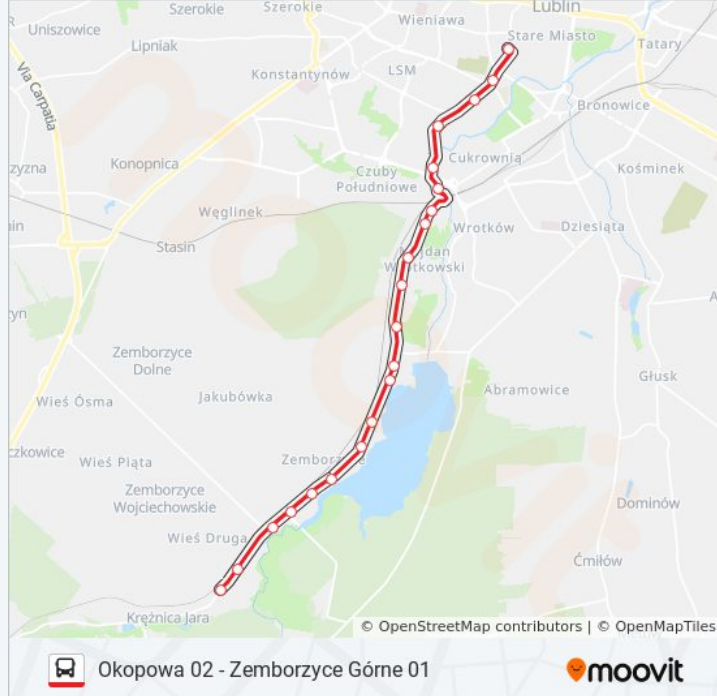

Informacja o: autobus 8

Kierunek: Zemborzyce Górne 04 → Okopowa 03

Przystanki: 21

Długość trwania przejazdu: 28 min

Podsumowanie linii:

Politechnika 02

Muzyczna 02

Okopowa 03