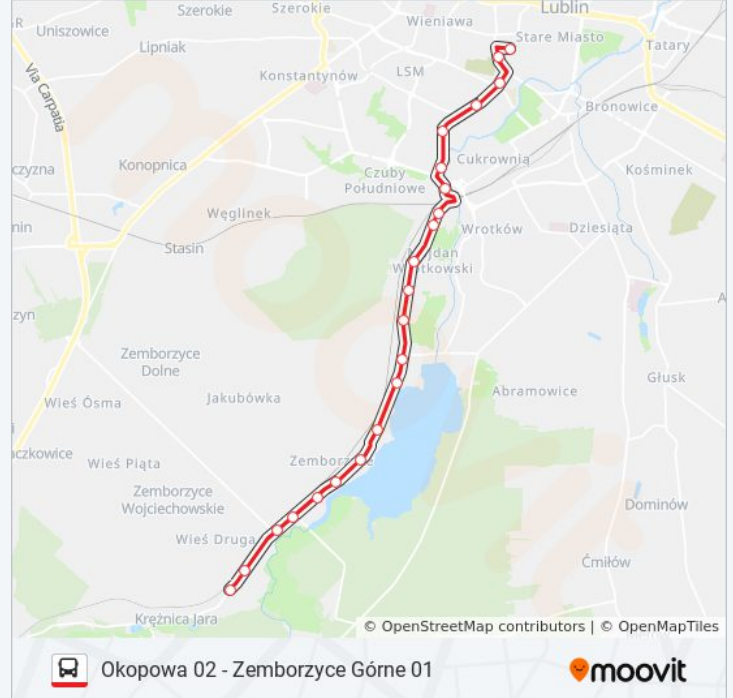

Cienista 03

Krężnicka - Przejazd NŻ 01

Ptasia NŻ 01

Zemborzyce Górne 01

Kierunek: Wąwozowa NŻ 01 → Zemborzyce Górne 01

16 przystanków

[WYŚWIETL ROZKŁAD JAZDY LINII](#)

Wąwozowa NŻ 01

Koło NŻ 01

Janowska - Stacja Pomp NŻ 01

Parczewska NŻ 01

Rąblowska NŻ 01

Lipska 01

Krężnicka - Kemping NŻ 01

Marina NŻ 01

Letniskowa NŻ 01

Hotel POD Kasztanami NŻ 01

Krężnicka - Przychodnia 01

Krężnicka - Szkoła 01

Cienista 03

Krężnicka - Przejazd NŻ 01

Ptasia NŻ 01

Zemborzyce Górne 01

Rozkład jazdy dla: autobus 8

Rozkład jazdy dla Wąwozowa NŻ 01 → Zemborzyce Górne 01

poniedziałek	Nieobsługiwane
wtorek	Nieobsługiwane
środa	Nieobsługiwane
czwartek	Nieobsługiwane
piątek	Nieobsługiwane
sobota	04:41
niedziela	Nieobsługiwane

Informacja o: autobus 8

Kierunek: Wąwozowa NŻ 01 → Zemborzyce Górne 01

Przystanki: 16

Długość trwania przejazdu: 16 min

Podsumowanie linii: