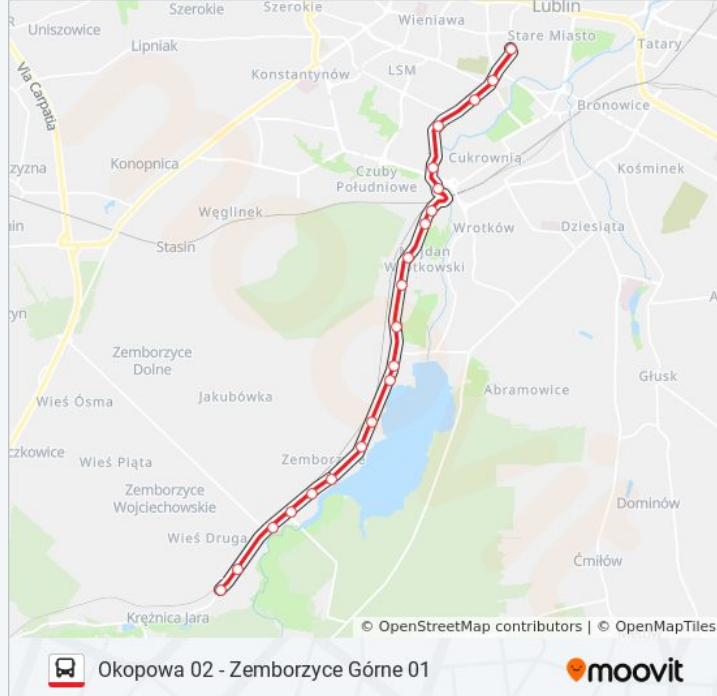

Skorzystaj z aplikacji Moovit, aby znaleźć najbliższy przystanek oraz czas przyjazdu najbliższego środka transportu dla: autobus 8.

Kierunek: Krężnica Jara 02→Okopowa 03

25 przystanków

[WYŚWIETL ROZKŁAD JAZDY LINII](#)

Informacja o: autobus 8

Kierunek: Zemborzyce Górne 04 → Zesłańców Sybiru 01

Przystanki: 21

Długość trwania przejazdu: 28 min

Podsumowanie linii:

Politechnika 02

Muzyczna 02

Zesłańców Sybiru 01