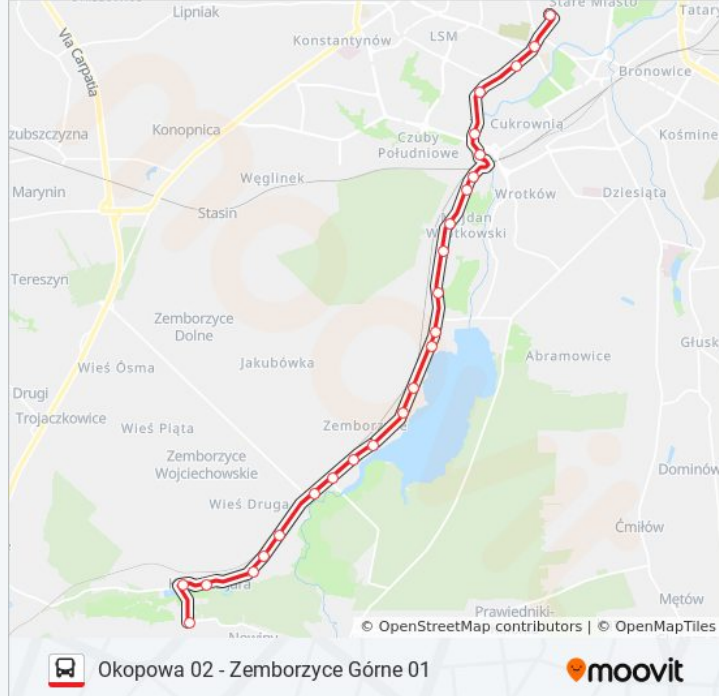

Parczewska NŻ 02

Janowska - Stacja Pomp NŻ 02

Koło NŻ 02

Rozkład jazdy dla: autobus 8

Rozkład jazdy dla Krężnica Jara 02→Okopowa 03

poniedziałek	04:48 - 20:16
wtorek	04:48 - 20:16
środa	04:48 - 20:16
czwartek	04:48 - 20:16
piątek	04:48 - 20:16
sobota	Nieobsługiwane
niedziela	Nieobsługiwane

Informacja o: autobus 8**Kierunek:** Krężnica Jara 02→Okopowa 03**Przystanki:** 25**Długość trwania przejazdu:** 34 min**Podsumowanie linii:**

Wąwozowa NŻ 02
Os. Skarpa 02
Pozytywistów 02
Politechnika 02
Muzyczna 02
Okopowa 03

Kierunek: Okopowa 02→Krężnica Jara 01

26 przystanków

[WYŚWIETL ROZKŁAD JAZDY LINII](#)

Okopowa 02
Lipowa - Cmentarz 01
Muzyczna 01
Politechnika 01
Pozytywistów 01
Os. Skarpa 01
Wąwozowa NŻ 01
Koło NŻ 01
Janowska - Stacja Pomp NŻ 01
Parczewska NŻ 01
Rąblowska NŻ 01
Lipska 01
Krężnicka - Kemping NŻ 01
Marina NŻ 01
Letniskowa NŻ 01
Hotel POD Kasztanami NŻ 01
Krężnicka - Przychodnia 01
Krężnicka - Szkoła 01