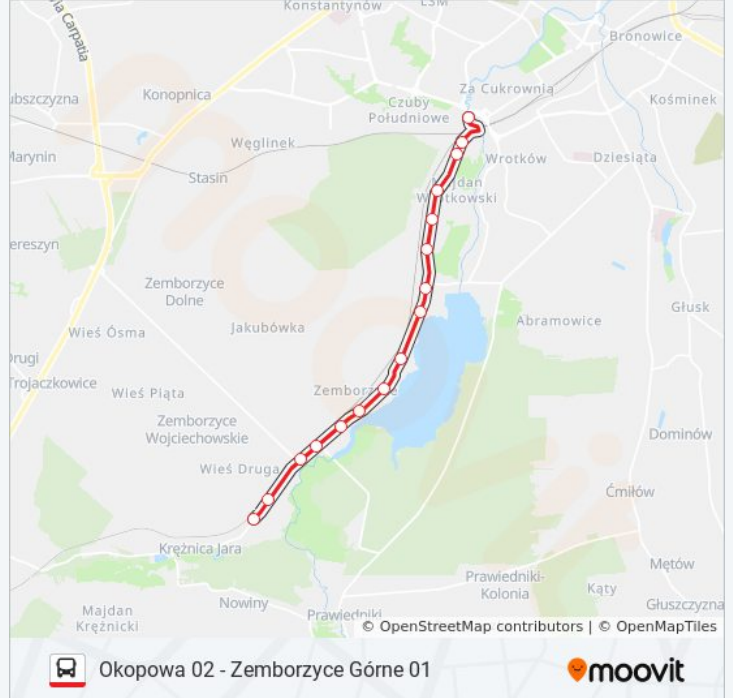

Informacja o: autobus 8

Kierunek: Wąwozowa NŻ 01 → Zemborzyce Górne 01

Przystanki: 16

Długość trwania przejazdu: 16 min

Podsumowanie linii:

Kierunek: Zemborzyce Górne 04 → Okopowa 03

21 przystanków

[WYŚWIETL ROZKŁAD JAZDY LINII](#)