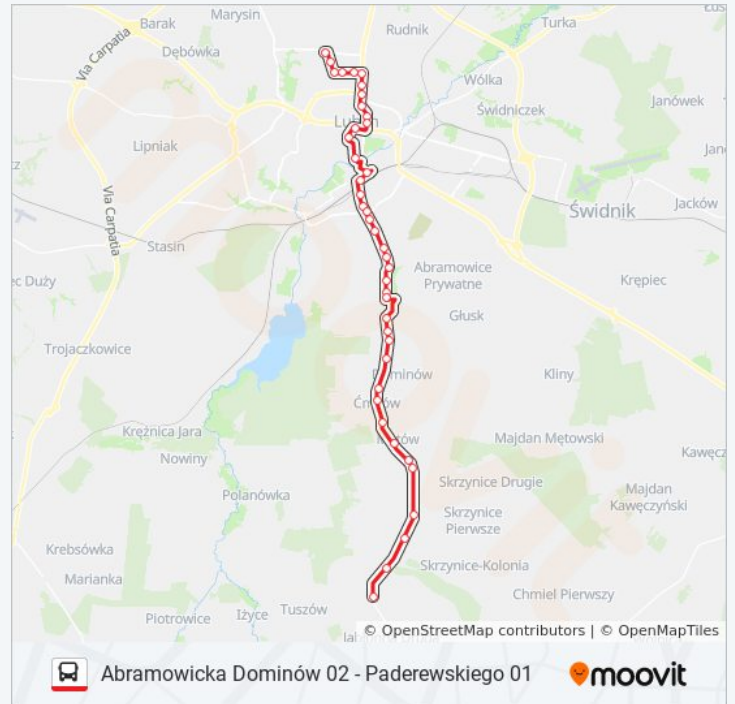

Długość trwania przejazdu: 60 min
Podsumowanie linii:

Ćmiłów 02

Abramowicka Dominów 02

Strojnowskiego II 02

Wólczańska 02

Abramowicka - Posesja 102 NŻ 02

Powojowa NŻ 02

Abramowice 02

Makowa 02

Szpital Neuropsychiatryczny 02

Sierpińskiego 02

Reja 02

Mickiewicza 04

Kraszewskiego 02

Wyścigowa 02

Dąbrowska 02

Dworzec Gł. PKP - Kunickiego 02

Plac Bychawski 03

Park Bronowice 04

Zamojska 02

Brama Krakowska 01

Dworzec Gł. Pks 01

Plac Singera 03

Walczyńskich 01

Unicka 01

Morzyckiej 01

Olimp 01

Związkowa 03

Wspa 01

Ceramiczna NŻ 01

Wssp 01

Śliwińskiego 01

Paderewskiego 01