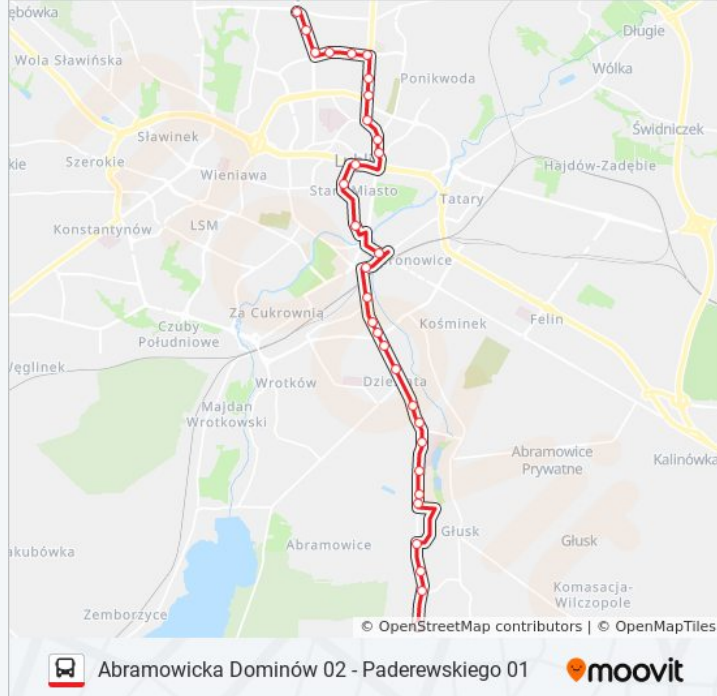

Informacja o: autobus 17

Kierunek: Abramowicka Dominów
02→Paderewskiego 01

Przystanki: 31

Długość trwania przejazdu: 44 min

Podsumowanie linii:

Dworzec Gł. Pks 01

Plac Singera 03

Walczyńskich 01

Paderewskiego 01

Kierunek: Głuszczyzna 02→Paderewskiego 01

36 przystanków

[WYŚWIETL ROZKŁAD JAZDY LINII](#)

Głuszczyzna 02

Mętów 02

Mętów - Szkoła 02

Ćmiłów - Kościół 02