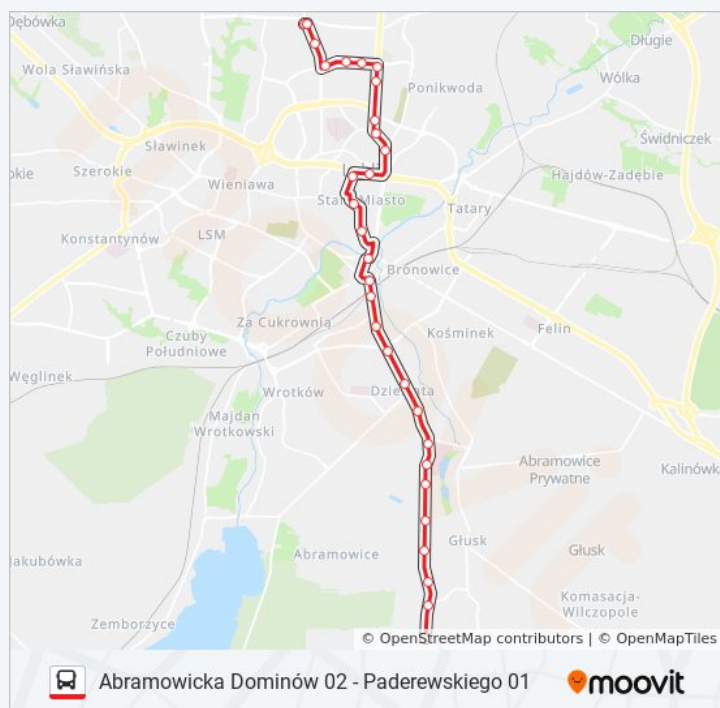

Kierunek: Paderewskiego 02→Abramowicka Dominów 01

30 przystanków

[WYŚWIETL ROZKŁAD JAZDY LINII](#)

Paderewskiego 02
Paderewskiego 04
Śliwińskiego 02
Wssp 02
Ceramiczna NŻ 02
Wspa 02
Związkowa 02
Olimp 02
Sapiehy 02
Unicka 04
Walecznych 02
Dworzec Gł. Pks 02
Szewska 02
Brama Krakowska 04
Zamojska 01
Rondo Lubelskiego Lipca 03
Plac Bychawski 01
Dworzec Gł. PKP - Kunickiego 01
Dąbrowska 01
Wyścigowa 01
Mickiewicza 01
Reja 01
Sierpińskiego 03
Szpital Neuropsychiatryczny 01
Makowa 01
Powojowa NŻ 01
Abramowicka - Posesja 102 NŻ 01
Wólczańska 01
Strojnowskiego II 01

Rozkład jazdy dla: autobus 17

Rozkład jazdy dla Paderewskiego 02→Abramowicka Dominów 01

poniedziałek	06:35 - 19:46
wtorek	06:35 - 19:46
środa	06:35 - 19:46
czwartek	06:35 - 19:46
piątek	06:35 - 19:46
sobota	06:11 - 21:28
niedziela	06:53 - 20:55

Informacja o: autobus 17

Kierunek: Paderewskiego 02→Abramowicka Dominów 01

Przystanki: 30

Długość trwania przejazdu: 46 min

Podsumowanie linii: