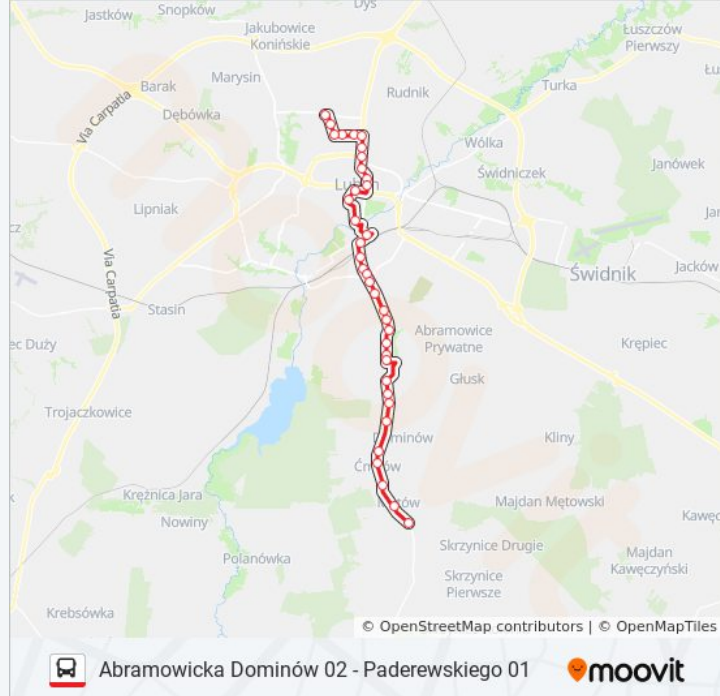

**Kierunek: Jabłonna - Urząd Gminy
02→Paderewskiego 01**

41 przystanków

[WYŚWIETL ROZKŁAD JAZDY LINII](#)

Jabłonna - Urząd Gminy 02

Jabłonna - Stacja Paliw NŻ 02

Czerniejów 02

Czerniejów - Szkoła 02

Głuszczyzna - Sklep 02