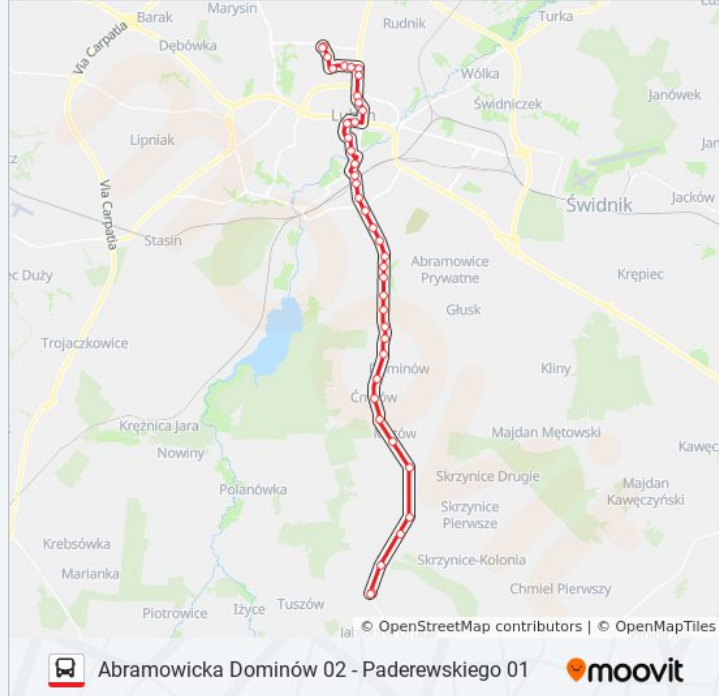

Kierunek: Wyścigowa 01→Jabłonna - Urząd Gminy 03

21 przystanków

[WYŚWIETL ROZKŁAD JAZDY LINII](#)

Wyścigowa 01

Mickiewicza 01

Reja 01

Sierpińskiego 03

Szpital Neuropsychiatryczny 01