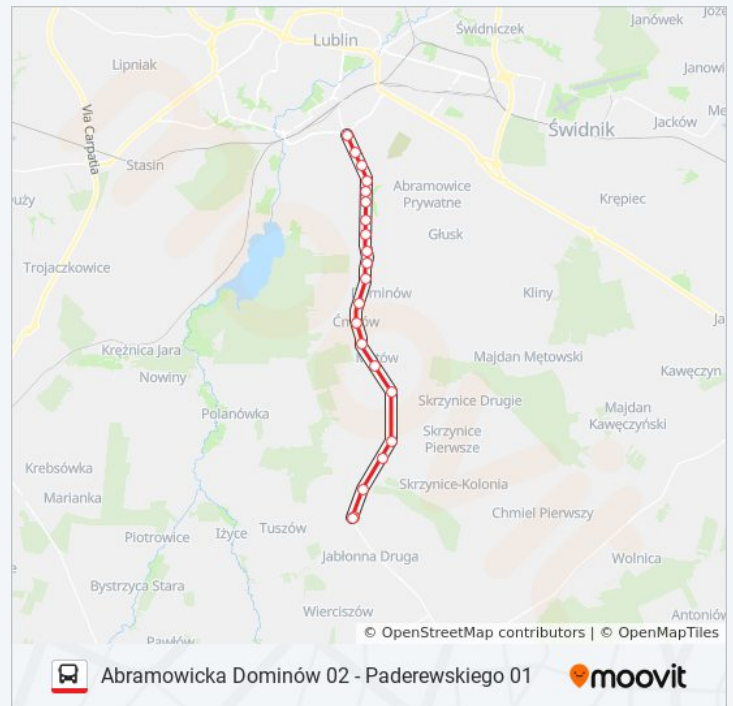

Mętów 03

Głuszczyzna - Sklep 01

Czerniejów - Szkoła 01

Czerniejów 01

Jabłonna - Stacja Paliw NŻ 01

Jabłonna - Urząd Gminy 01

Jabłonna - Urząd Gminy 03

Długość trwania przejazdu: 27 min
Podsumowanie linii: