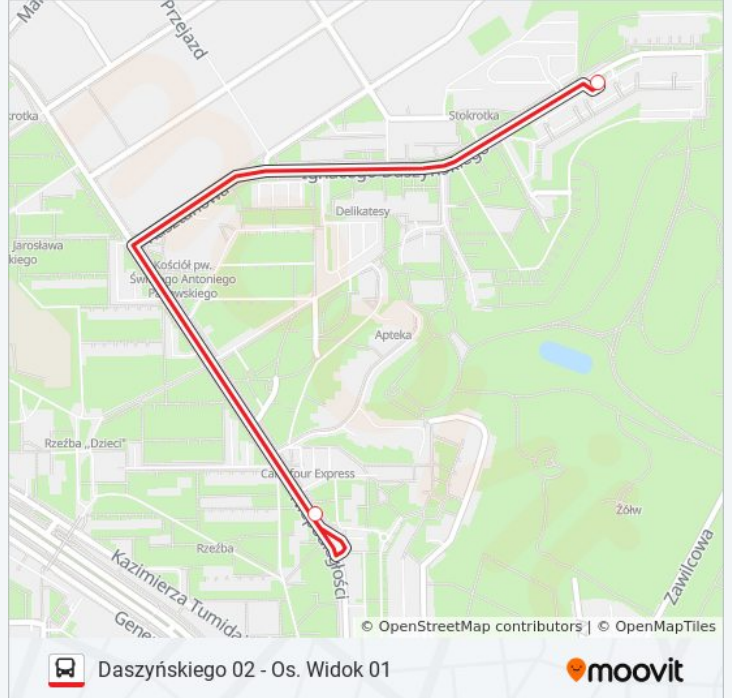

32

Os. Widok 02 - Daszyńskiego 01

Wyświetl Wersję Na Przeglądarce

autobus 32, linia (Os. Widok 02 - Daszyńskiego 01), posiada 3 tras. W dni robocze kursuje:

(1) Daszyńskiego 01→Niepodległości 02: 06:29 - 22:20(2) Daszyńskiego 02→Os. Widok 01: 04:30 - 22:05(3) Os. Widok 02→Daszyńskiego 01: 05:15 - 22:45

Skorzystaj z aplikacji Moovit, aby znaleźć najbliższy przystanek oraz czas przyjazdu najbliższego środka transportu dla: autobus 32.

Kierunek: Daszyńskiego 01→Niepodległości 02

2 przystanków

[WYŚWIETL ROZKŁAD JAZDY LINII](#)

Informacja o: autobus 32**Kierunek:** Daszyńskiego 01→Niepodległości 02**Przystanki:** 2**Długość trwania przejazdu:** 3 min**Podsumowanie linii:**

Kierunek: Daszyńskiego 02→Os. Widok 01

23 przystanków

[WYŚWIETL ROZKŁAD JAZDY LINII](#)