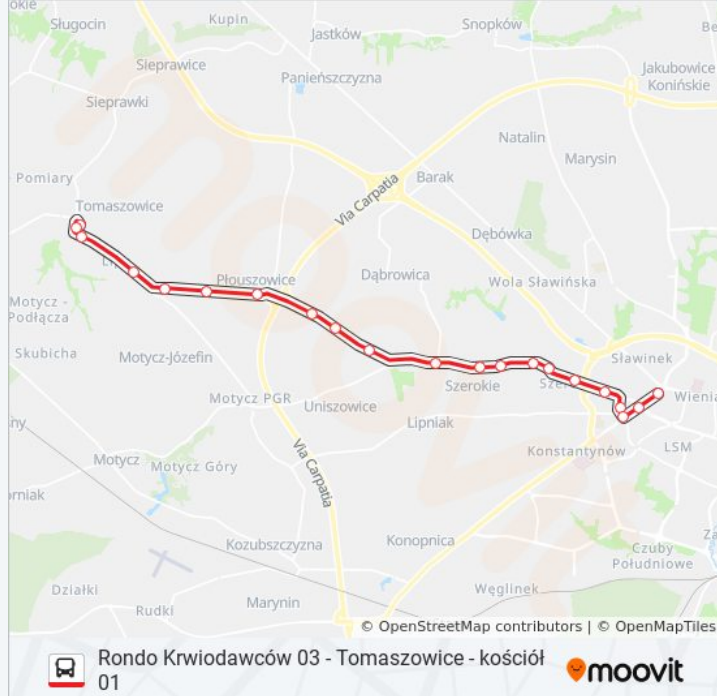

21 przystanków

[WYŚWIETL ROZKŁAD JAZDY LINII](#)

- Rondo Krwiodawców 03
- Nałęczowska 01
- Wojciechowska 05
- Morwowa - Helenów NŻ 01
- Cisowa 01
- Mazowieckiego 01
- Sobótki 01
- Gnieźnińska 01
- Szerokie 01
- Wola Sławińska 01
- Kolonia Dąbrowica 03
- Kolonia Dąbrowica - Ośr. Zdrowia NŻ 01
- Płuszwice Kolonia NŻ 01
- Płuszwice Pierwsze NŻ 01
- Płuszwice - Cegielnia NŻ 01
- Płuszwice Drugie - Zajazd NŻ 01
- Płuszwice - Kapliczka NŻ 01
- Tomaszowice - Lipy NŻ 01

**Informacja o: autobus 33**

**Kierunek:** Rondo Krwiodawców 03→Tomaszowice -  
Kościół 01

**Przystanki:** 21

**Długość trwania przejazdu:** 26 min

**Podsumowanie linii:**

Tomaszowice - Sklep NŻ 01

Tomaszowice - Kościół 03

Tomaszowice - Kościół 01

**Kierunek: Tomaszowice - Kościół  
02→Nałęczowska 02**

17 przystanków

[WYŚWIETL ROZKŁAD JAZDY LINII](#)

Tomaszowice - Kościół 02

Tomaszowice - Lipy NŻ 02

Płusowice - Kapliczka NŻ 02