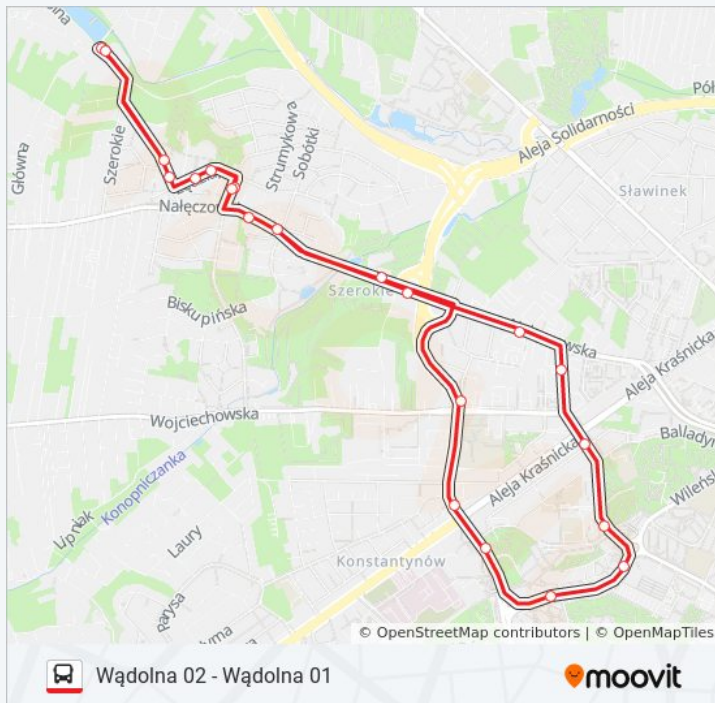

Skorzystaj z aplikacji Moovit, aby znaleźć najbliższy przystanek oraz czas przyjazdu najbliższego środka transportu dla: autobus 54.

Kierunek: Wądolna 01→Koncertowa 02

2 przystanków

[WYŚWIETL ROZKŁAD JAZDY LINII](#)

Bohaterów M. Cassino 03

Mazowieckiego 01

Sobótki 01

Sławin NŻ 01

Hospicjum Małego Księcia NŻ 01

Ślężan NŻ 01

Wądolna 01

Informacja o: autobus 54

Kierunek: Wądolna 02→Wądolna 01

Przystanki: 21

Długość trwania przejazdu: 28 min

Podsumowanie linii:

Rozkłady jazdy i mapy tras dla autobus 54 są dostępne w wersji offline w formacie PDF na stronie moovitapp.com. Skorzystaj z [Moovit App](#), aby sprawdzić czasy przyjazdu autobusów na żywo, rozkłady jazdy pociągu czy metra oraz wskazówki krok po kroku jak dojechać w Lublin komunikacją zbiorową.