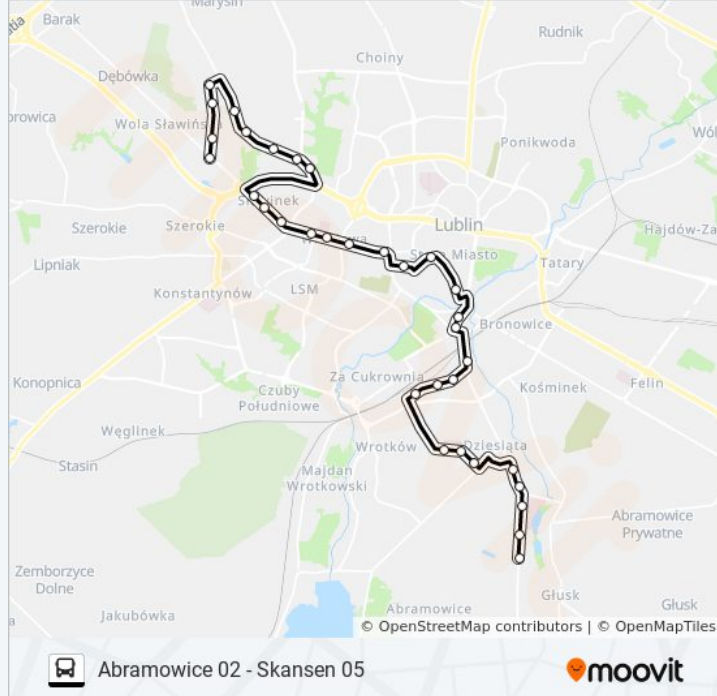

Informacja o: autobus N3**Kierunek:** Abramowice 02→Skansen 05**Przystanki:** 33**Długość trwania przejazdu:** 45 min**Podsumowanie linii:**

Rondo Krwiodawców 05

Gen. Zajęczka 01

Botaniczna 01

Nowickiego 01

Kierunek: Skansen 04→Abramowice 01

36 przystanków

[WYŚWIETL ROZKŁAD JAZDY LINII](#)

Skansen 04

Skansen 01

Gajowa 01

Jemiołowa 01

Zbożowa 01