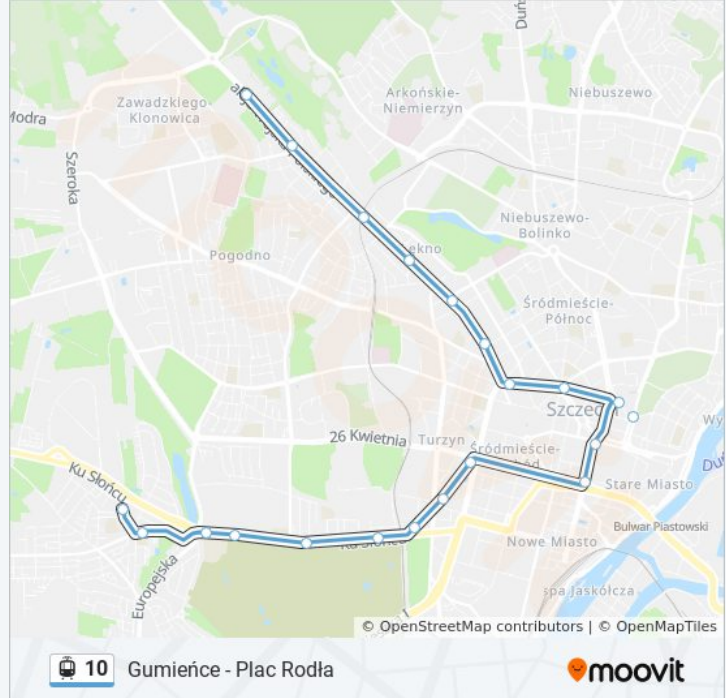

Skorzystaj z aplikacji Moovit, aby znaleźć najbliższy przystanek oraz czas przyjazdu najbliższego środka transportu dla: tramwaj 10.

Kierunek: Gumieńce

27 przystanków

[WYŚWIETL ROZKŁAD JAZDY LINII](#)

Rondo Olszewskiego 31

Kierunek: Plac Rodła

13 przystanków

[WYŚWIETL ROZKŁAD JAZDY LINII](#)

Gumieńce 11
Kwiatowa 11
Ku Słońcu 23
Szkoła Salezjańska 13
Karola Miarki 32
Cmentarz Centralny 13
Osiedle Akademickie 13
Sikorskiego 13
Plac Kościuszki 41
Brama Portowa 43
Plac Żołnierza Polskiego 31
Filharmonia 12
Plac Rodła 24

Informacja o: tramwaj 10

Kierunek: Zajezdnia Pogodno

Przystanki: 28

Długość trwania przejazdu: 36 min

Podsumowanie linii:

Niemierzyńska Technopark 11

Wszystkich Świętych 42

Arkońska Szpital 11

Tatrzańska 11

Wojciechowskiego 12

Las Arkoński NŻ 11

Stadion „Arkonía” NŻ 11

Mięzyparkowa NŻ 11

Rondo Olszewskiego 21

Zajezdnia Pogodno 17

Rozkłady jazdy i mapy tras dla tramwaj 10 są dostępne w wersji offline w formacie PDF na stronie moovitapp.com. Skorzystaj z [Moovit App](#), aby sprawdzić czasy przyjazdu autobusów na żywo, rozkłady jazdy pociągu czy metra oraz wskazówki krok po kroku jak dojechać w Szczecin komunikacją zbiorową.