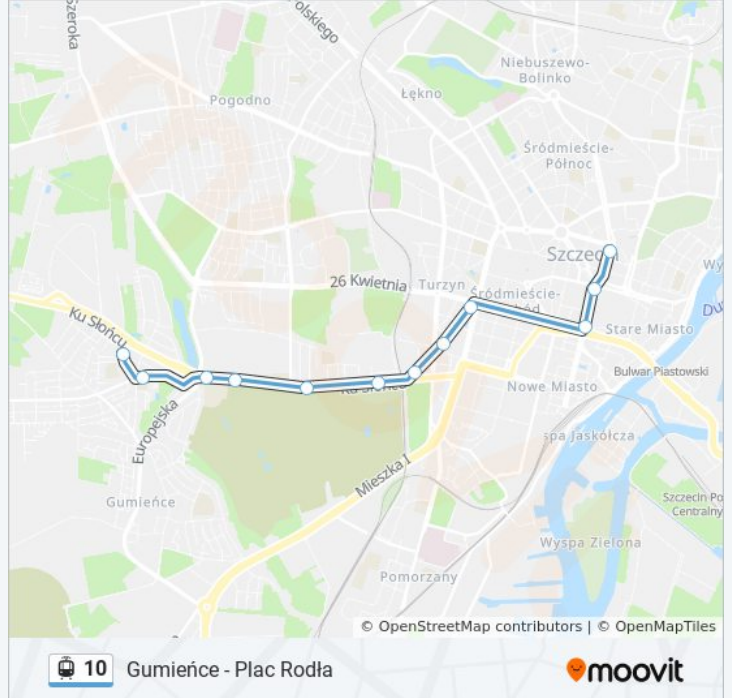

Skorzystaj z aplikacji Moovit, aby znaleźć najbliższy przystanek oraz czas przyjazdu najbliższego środka transportu dla: tramwaj 10.

Kierunek: Gumieńce

27 przystanków

[WYŚWIETL ROZKŁAD JAZDY LINII](#)

Rondo Olszewskiego 31

Kierunek: Plac Rodła

13 przystanków

[WYŚWIETL ROZKŁAD JAZDY LINII](#)

Gumieńce 11
Kwiatowa 11
Ku Słońcu 23
Szkoła Salezjańska 13
Karola Miarki 32
Cmentarz Centralny 13
Osiedle Akademickie 13
Sikorskiego 13
Plac Kościuszki 41
Brama Portowa 43
Plac Żołnierza Polskiego 31
Filharmonia 12
Plac Rodła 24

Rozkład jazdy dla: tramwaj 10

Rozkład jazdy dla Plac Rodła

poniedziałek	04:55 - 22:10
wtorek	04:55 - 22:10
środa	04:55 - 22:10
czwartek	04:55 - 22:10
piątek	10:09 - 16:49
sobota	09:24 - 17:10
niedziela	10:09 - 16:49

Informacja o: tramwaj 10

Kierunek: Plac Rodła

Przystanki: 13

Długość trwania przejazdu: 21 min

Podsumowanie linii:

Kierunek: Zajezdnia Pogodno

28 przystanków

[WYŚWIETL ROZKŁAD JAZDY LINII](#)