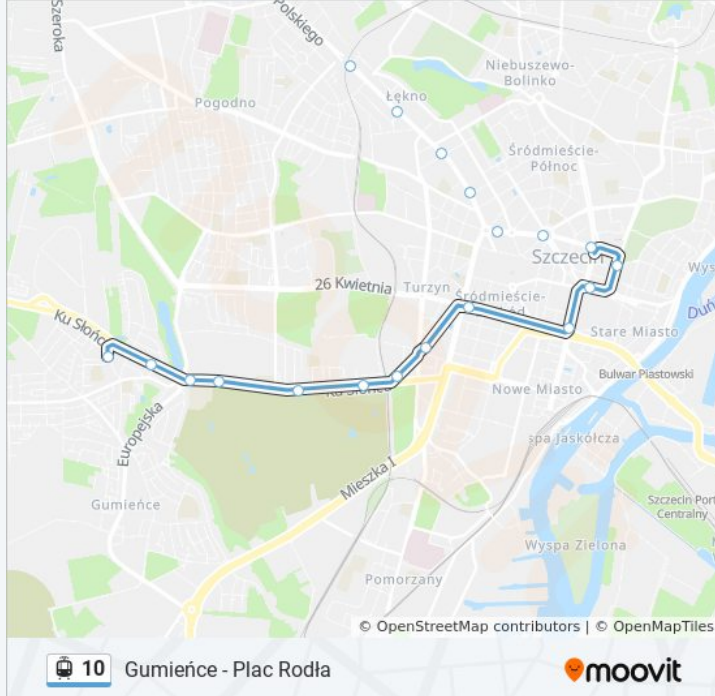

Skorzystaj z aplikacji Moovit, aby znaleźć najbliższy przystanek oraz czas przyjazdu najbliższego środka transportu dla: tramwaj 10.

Kierunek: Gumieńce

27 przystanków

[WYŚWIETL ROZKŁAD JAZDY LINII](#)

Rondo Olszewskiego 31

Plac Zwycięstwa 21

Plac Kościuszki 21

Sikorskiego 12

Osiedle Akademickie 12

Rozkład jazdy dla: tramwaj 10

Rozkład jazdy dla Gumieńce

poniedziałek	04:21 - 22:29
wtorek	04:21 - 22:29
środa	04:21 - 22:29
czwartek	04:21 - 22:29
piątek	09:31 - 17:09
sobota	08:44 - 17:30
niedziela	09:31 - 17:09

Informacja o: tramwaj 10**Kierunek:** Gumieńce**Przystanki:** 27**Długość trwania przejazdu:** 20 min**Podsumowanie linii:**

Cmentarz Centralny 12
Karola Miarki 22
Szkoła Salezjańska 12
Ku Słońcu 22
Kręta 12
Gumieńce 11

Kierunek: Plac Rodła

13 przystanków

[WYŚWIETL ROZKŁAD JAZDY LINII](#)

Gumieńce 11
Kwiatowa 11
Ku Słońcu 23
Szkoła Salezjańska 13
Karola Miarki 32
Cmentarz Centralny 13
Osiedle Akademickie 13
Sikorskiego 13
Plac Kościuszki 41
Brama Portowa 43
Plac Żołnierza Polskiego 31
Filharmonia 12
Plac Rodła 24