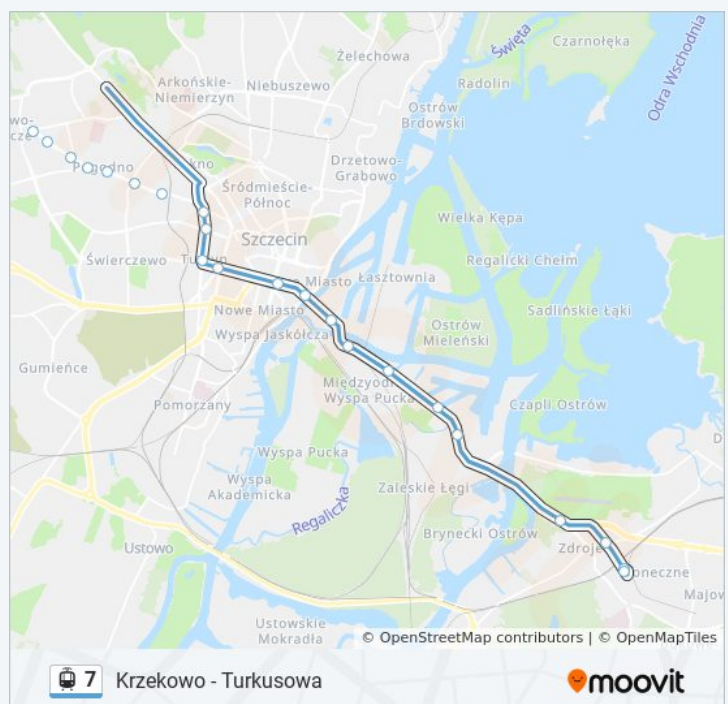

Skorzystaj z aplikacji Moovit, aby znaleźć najbliższy przystanek oraz czas przyjazdu najbliższego środka transportu dla: tramwaj 7.

Kierunek: Stocznia Szczecińska

27 przystanków

[WYŚWIETL ROZKŁAD JAZDY LINII](#)

Informacja o: tramwaj 7**Kierunek:** Stocznia Szczecińska**Przystanki:** 27**Długość trwania przejazdu:** 52 min**Podsumowanie linii:** [Mapa linii tramwaj 7](#)

Plac Rodła 42

Matejki 32

Parkowa 21

Dubois 11

Brama Portowa 43

Wyszyńskiego 14

Celna NŻ 12

Energetyków NŻ 13

Rozkład jazdy dla: tramwaj 7

Rozkład jazdy dla Turkusowa

poniedziałek	04:22 - 22:20
wtorek	04:22 - 22:20
środa	04:22 - 22:20
czwartek	04:22 - 22:20
piątek	04:21 - 22:20
sobota	04:21 - 22:20
niedziela	04:21 - 22:20

Informacja o: tramwaj 7

Kierunek: Turkusowa

Przystanki: 31

Długość trwania przejazdu: 52 min

Podsumowanie linii:

Port Centralny NŻ 13
Parnica NŻ 13
Merkatora NŻ 13
Basen Górniczy 41
Hangarowa NŻ 13
Jaśminowa Zus 11
Turkusowa 21
Turkusowa 32