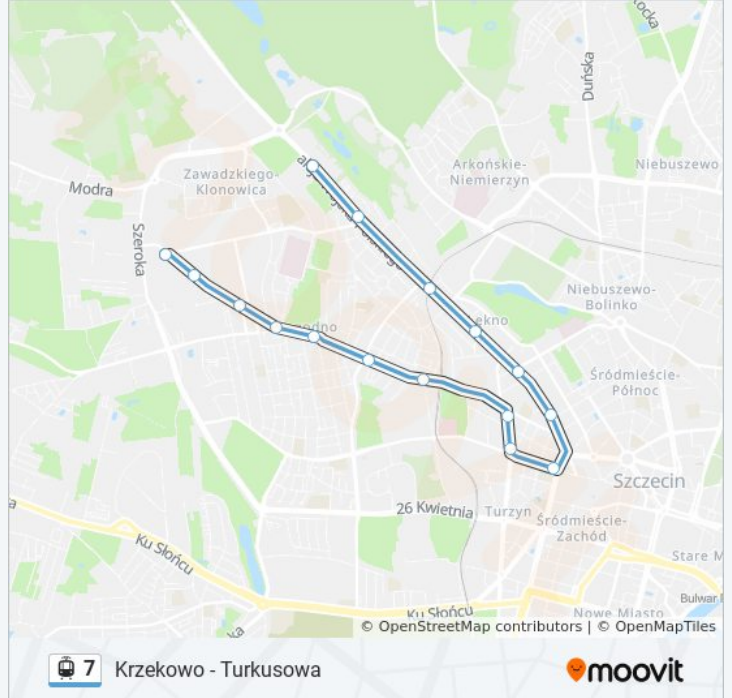

Zajezdnia Pogodno 12

Rozkład jazdy dla: tramwaj 7

Rozkład jazdy dla Zajezdnia Pogodno

poniedziałek	21:01 - 22:49
wtorek	21:01 - 22:49
środa	21:01 - 22:49
czwartek	21:01 - 22:49
piątek	22:41 - 22:49
sobota	22:41 - 23:09
niedziela	22:41 - 22:49

Informacja o: tramwaj 7

Kierunek: Zajezdnia Pogodno

Przystanki: 15

Długość trwania przejazdu: 22 min

Podsumowanie linii:

Kierunek: Zajezdnia Pogodno

21 przystanków

[WYŚWIETL ROZKŁAD JAZDY LINII](#)