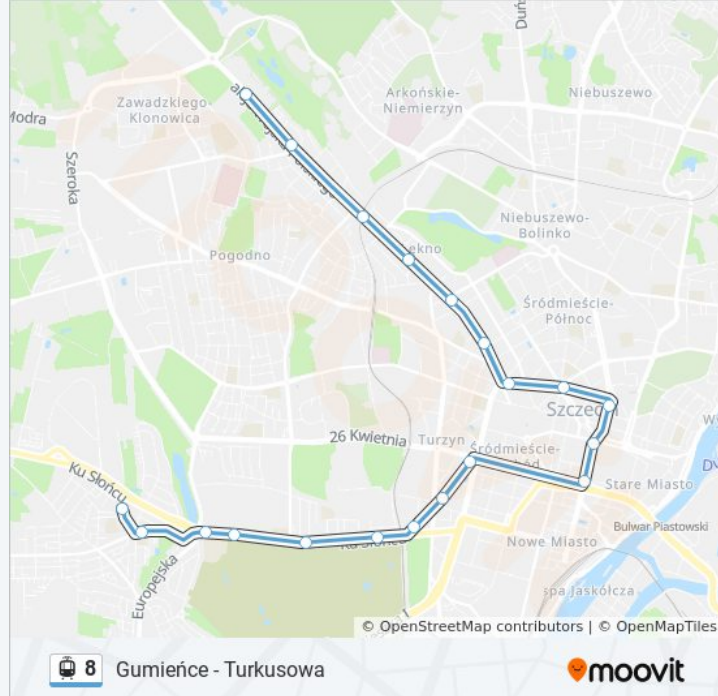

### Kierunek: Zajezdnia Pogodno

20 przystanków

[WYŚWIETL ROZKŁAD JAZDY LINII](#)

Gumieńce 11

Kwiatowa 11

Ku Słońcu 23

Szkoła Salezjańska 13

Karola Miarki 32

### Rozkład jazdy dla: tramwaj 8

Rozkład jazdy dla Zajezdnia Pogodno

poniedziałek	20:26 - 23:01
wtorek	20:26 - 23:01
środa	20:26 - 23:01
czwartek	20:26 - 23:01
piątek	23:01
sobota	18:30 - 23:01
niedziela	23:01

### Informacja o: tramwaj 8

**Kierunek:** Zajezdnia Pogodno

**Przystanki:** 20

**Długość trwania przejazdu:** 30 min

**Podsumowanie linii:**

Rozkłady jazdy i mapy tras dla tramwaj 8 są dostępne w wersji offline w formacie PDF na stronie [moovitapp.com](https://moovitapp.com). Skorzystaj z [Moovit App](#), aby sprawdzić czasy przyjazdu autobusów na żywo, rozkłady jazdy pociągu czy metra oraz wskazówki krok po kroku jak dojechać w Szczecin komunikacją zbiorową.