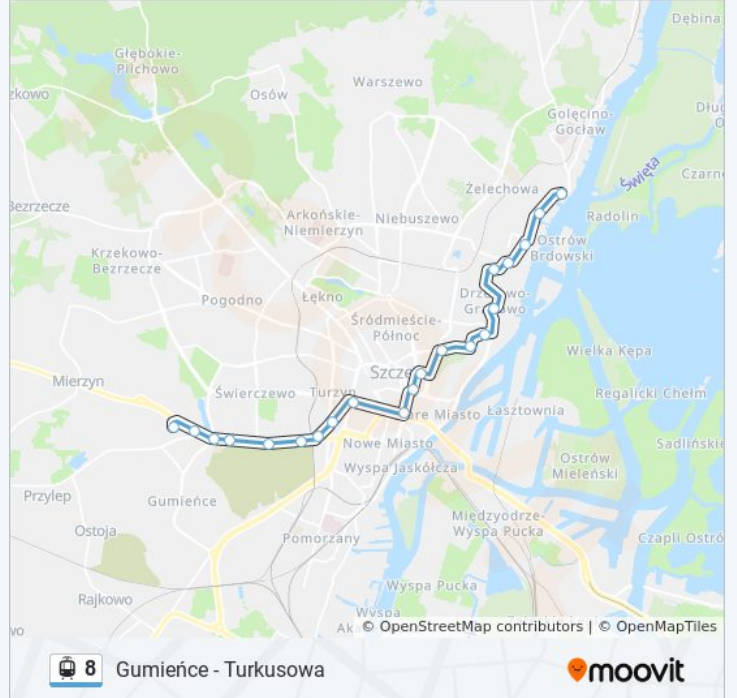

Skorzystaj z aplikacji Moovit, aby znaleźć najbliższy przystanek oraz czas przyjazdu najbliższego środka transportu dla: tramwaj 8.

**Kierunek: Gumieńce**

27 przystanków

[WYŚWIETL ROZKŁAD JAZDY LINII](#)

**Informacja o: tramwaj 8****Kierunek:** Gumieńce**Przystanki:** 27**Długość trwania przejazdu:** 33 min**Podsumowanie linii:**

Cmentarz Centralny 12

Karola Miarki 22

Szkoła Salezjańska 12

Ku Słońcu 22

Kręta 12

### Kierunek: Turkusowa

21 przystanków

[WYŚWIETL ROZKŁAD JAZDY LINII](#)

Gumieńce 11

Kwiatowa 11

Ku Słońcu 23

Szkoła Salezjańska 13

Karola Miarki 32

### Kierunek: Zajezdnia Pogodno

20 przystanków

[WYŚWIETL ROZKŁAD JAZDY LINII](#)

Gumieńce 11

Kwiatowa 11

Ku Słońcu 23

Szkoła Salezjańska 13

Karola Miarki 32