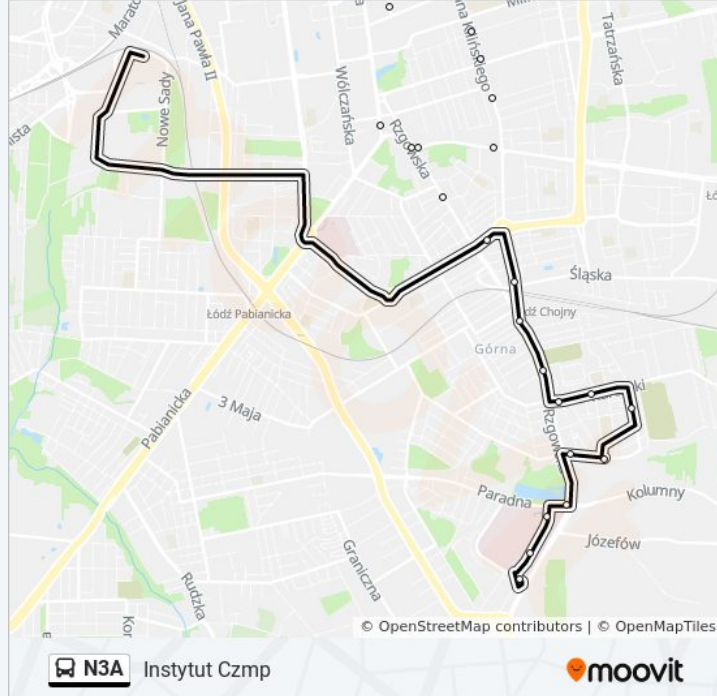

Piotrkowska - Czerwona (0774)

Piotrkowska - Pl. Niepodległości (0776)

Rzgowska - Dąbrowskiego (1020)

Rzgowska - Lecznicza (1021)

Broniewskiego - Kilińskiego (0047)

Dąbrowskiego - Kilińskiego (0101)

Kilińskiego - Dw. Łódź Chojny (2177)

Rzgowska - Dachowa (1027)

Rzgowska - Cm. Rzgowska (1029)

Kurczaki - Rzgowska (0419)

Kurczaki - Socjalna (0420)

Sternfelda - Powszechna (2276)

Św. Wojciecha - Mieszczkańska NŻ (2278)

Św. Wojciecha - Rzgowska (2319)

Paradna - Rzgowska (1656)

Matek Polskich - Sczanieckiej (1863)

Matek Polskich - Przednia (0725)

Instytut Czmp (1035)

Kierunek: Teofilów Rojna

51 przystanków

[WYŚWIETL ROZKŁAD JAZDY LINII](#)

Instytut Czmp (1035)