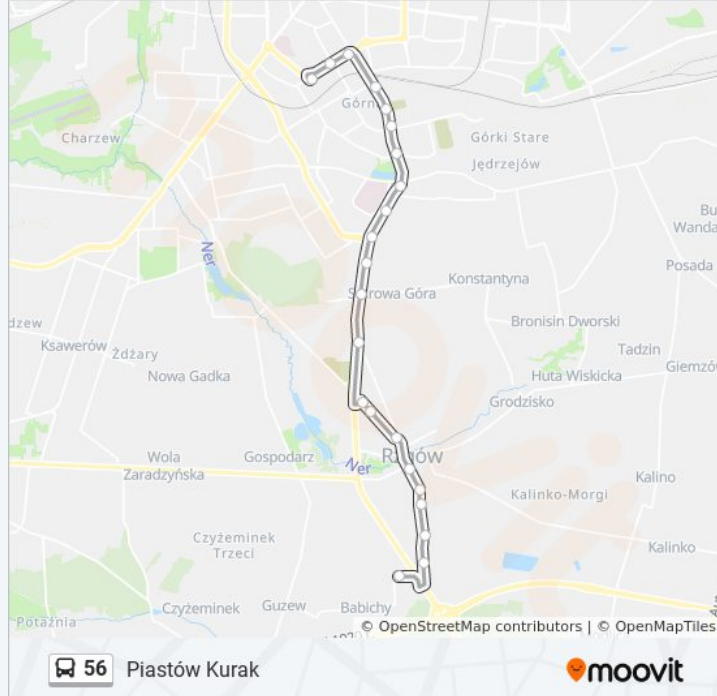

Informacja o: autobus 56

Kierunek: Piastów Kurak

Przystanki: 22

Długość trwania przejazdu: 29 min

Podsumowanie linii:

Rzgowska - Dachowa (1006)

Paderewskiego - Rzgowska (0714)

Paderewskiego - Tuszyńska (0716)

Piastów Kurak (0708)

Kierunek: Tuszyńska (Rzgów)

20 przystanków

[WYŚWIETL ROZKŁAD JAZDY LINII](#)

Piastów Kurak (0708)

Paderewskiego - Tuszyńska (0711)

Rzgowska - Bankowa (1025)

Rzgowska - Dachowa (1027)