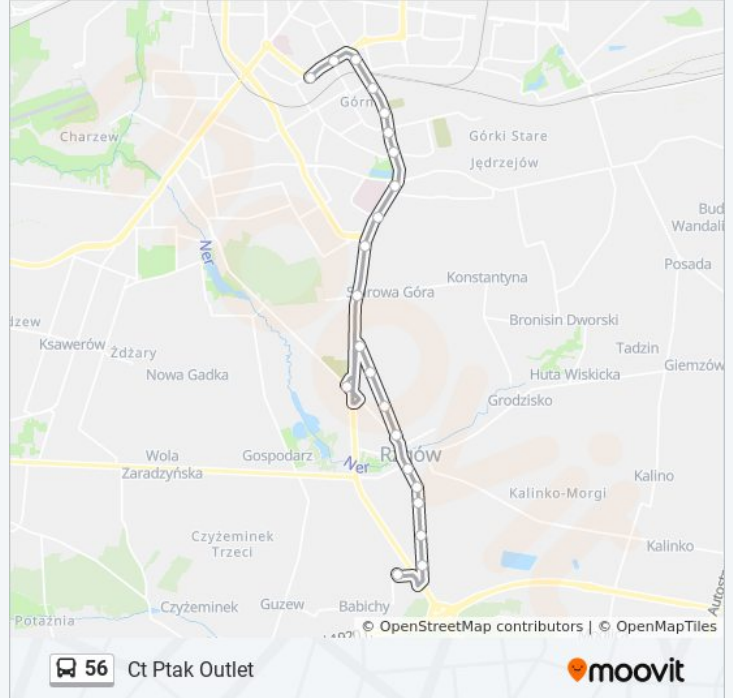

Informacja o: autobus 56**Kierunek:** Ct Ptak Outlet**Przystanki:** 22**Długość trwania przejazdu:** 34 min**Podsumowanie linii:**

Ct Ptak Mandoria (3481)

Kierunek: Piastów Kurak

22 przystanków

[WYŚWIETL ROZKŁAD JAZDY LINII](#)