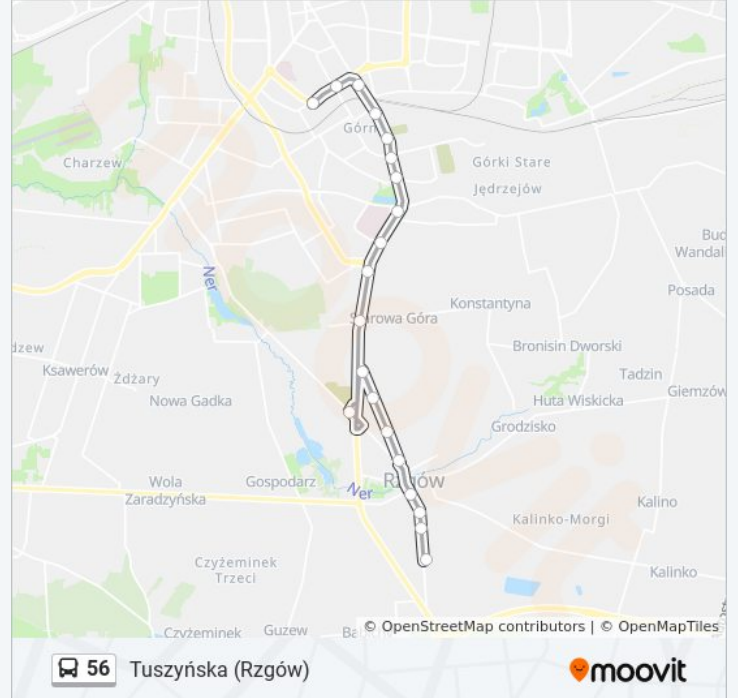

Informacja o: autobus 56

Kierunek: Tuszyńska (Rzgów)

Przystanki: 20

Długość trwania przejazdu: 30 min

Podsumowanie linii:

Tuszyńska - Kamienna NŻ (Rzgów) (3338)

Tuszyńska (Rzgów) (3323)

Rozkłady jazdy i mapy tras dla autobus 56 są dostępne w wersji offline w formacie PDF na stronie moovitapp.com. Skorzystaj z [Moovit App](#), aby sprawdzić czasy przyjazdu autobusów na żywo, rozkłady jazdy pociągu czy metra oraz wskazówki krok po kroku jak dojechać w Łodz komunikacją zbiorową.