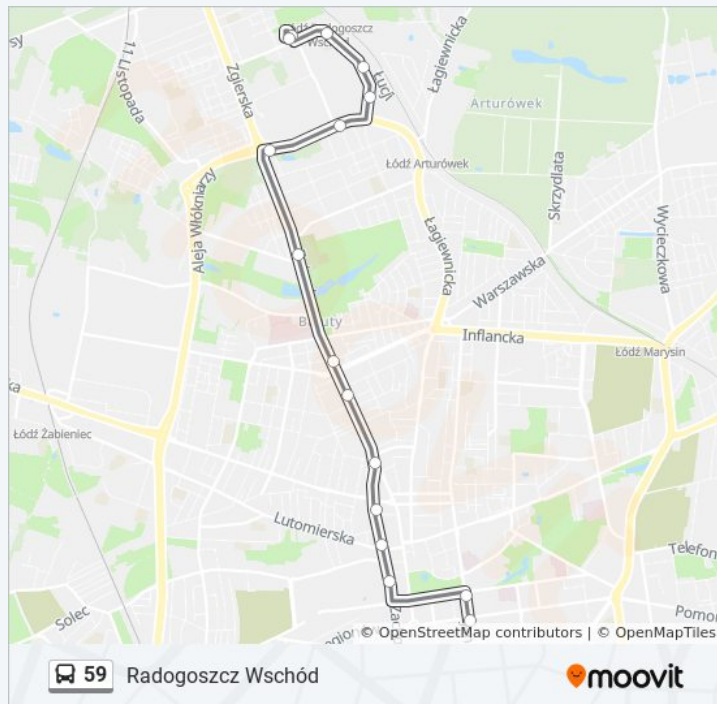

Milionowa - Słowiańska (5318)

Rozkład jazdy dla: autobus 59

Rozkład jazdy dla Radogoszcz Wschód

poniedziałek	03:48 - 22:16
wtorek	03:48 - 22:16
środa	03:48 - 22:16
czwartek	03:48 - 22:16
piątek	03:48 - 22:16
sobota	04:17 - 21:57
niedziela	05:25 - 22:02

Informacja o: autobus 59

Kierunek: Radogoszcz Wschód

Przystanki: 35

Długość trwania przejazdu: 55 min

Podsumowanie linii:

Kilińskiego - Milionowa (5321)
Kilińskiego - Tymienieckiego (0280)
Kilińskiego - Fabryczna (0282)
Kilińskiego - Piłsudskiego (0284)
Kilińskiego - Nawrot (0286)
Kilińskiego - Tuwima (0288)
Rodziny Poznańskich - Dw. Łódź Fabryczna (2159)
Jaracza - P.O.W. (5202)
Jaracza - Kilińskiego (0224)
Jaracza - Piotrkowska (0225)
Zachodnia - Próchnika (5316)
Zachodnia - Manufaktura (2317)
Zachodnia - Lutomska (1393)
Zachodnia - Limanowskiego (1394)
Zgierska - Dolna (1432)
Zgierska - Sędziowska (1434)
Zgierska - Julianowska (1436)
Zgierska - Cm. Radogoszcz (2138)
Sikorskiego - Zgierska (1052)
Sikorskiego - Nastrojowa (1053)
Świtezianki - Sikorskiego (1785)
Świtezianki - Syrenki (1777)
Świtezianki - Dw. Łódź Radogoszcz Wsch. NŻ (2374)
Radogoszcz Wschód (1782)
Radogoszcz Wschód (1779)

Kierunek: Zajezdnia Limanowskiego

27 przystanków

[WYŚWIETL ROZKŁAD JAZDY LINII](#)

Dw. Łódź Chojny (5280)
Kilińskiego - Broniewskiego (0270)
Kilińskiego - Słowackiego (4967)

Rozkład jazdy dla: autobus 59

Rozkład jazdy dla Zajezdnia Limanowskiego