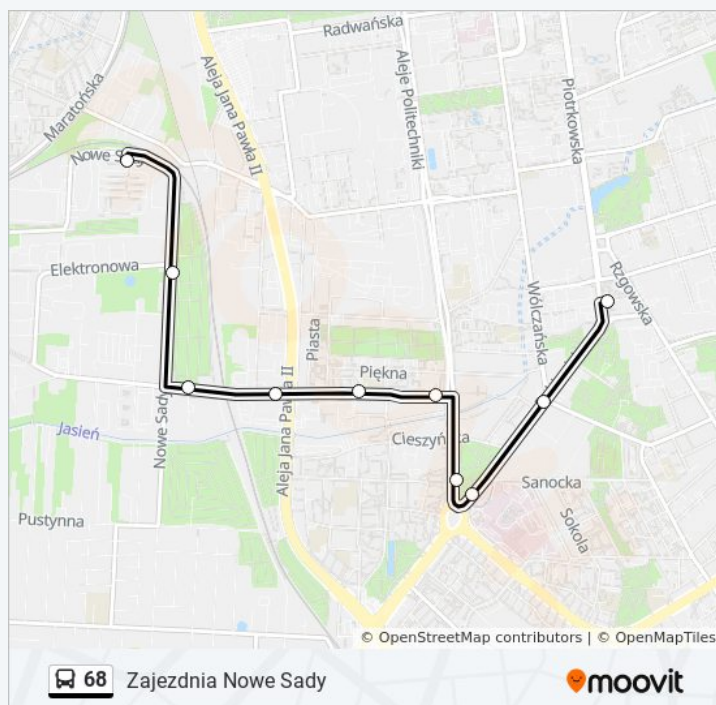

Obywatelska - Politechniki (0651)

Obywatelska - Cieszkowskiego (2349)

Obywatelska - Jana Pawła II (0653)

Obywatelska - Nowe Sady (0654)

Nowe Sady - Elektronowa NŻ (0621)

Nowe Sady - Zajezdnia Nowe Sady (9012)

wtorek	23:29
środa	23:29
czwartek	23:29
piątek	23:29
sobota	23:18
niedziela	Nieobsługiwane

### Informacja o: autobus 68

**Kierunek:** Zajezdnia Nowe Sady

**Przystanki:** 10

**Długość trwania przejazdu:** 13 min

**Podsumowanie linii:**

### Kierunek: Zajezdnia Nowe Sady

13 przystanków

[WYŚWIETL ROZKŁAD JAZDY LINII](#)

Retkinia (2084)

Popiełuszki - Popiełuszki 21 (0857)

Maratońska (Wew.) - Popiełuszki (0549)

Maratońska - Maratońska 91 NŻ (0541)