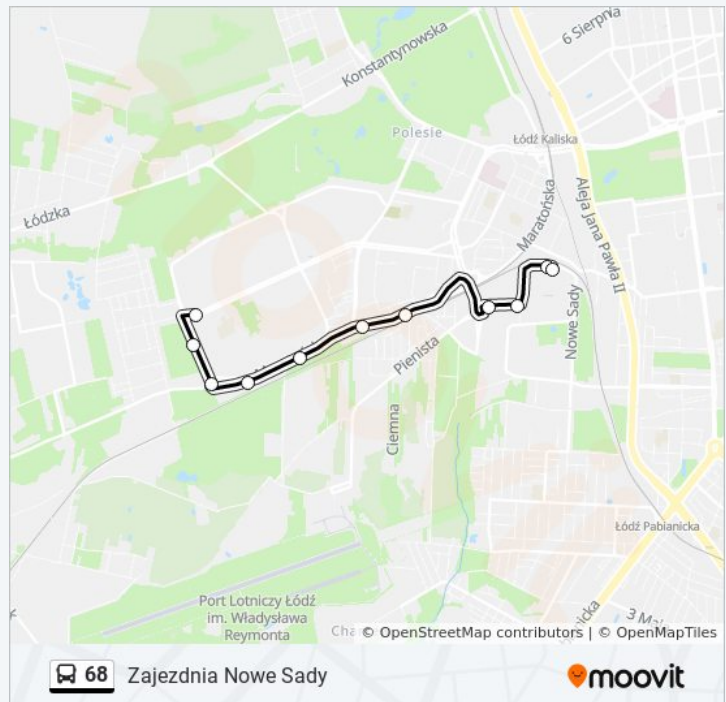

Obywatelska - Króla NŻ (5306)

Obywatelska - Waltera-Janke NŻ (5317)

Nowe Sady - Waltera-Janke NŻ (0625)

Nowe Sady - Rod Olimpijka NŻ (0626)

Nowe Sady - Zajezdnia Mpk NŻ (1611)

Nowe Sady - Zajezdnia Nowe Sady (9012)

### Informacja o: autobus 68

**Kierunek:** Zajezdnia Nowe Sady

**Przystanki:** 13

**Długość trwania przejazdu:** 13 min

**Podsumowanie linii:**

Rozkłady jazdy i mapy tras dla autobus 68 są dostępne w wersji offline w formacie PDF na stronie [moovitapp.com](https://moovitapp.com). Skorzystaj z [Moovit App](#), aby sprawdzić czasy przyjazdu autobusów na żywo, rozkłady jazdy pociągu czy metra oraz wskazówki krok po kroku jak dojechać w Łódź komunikacją zbiorową.