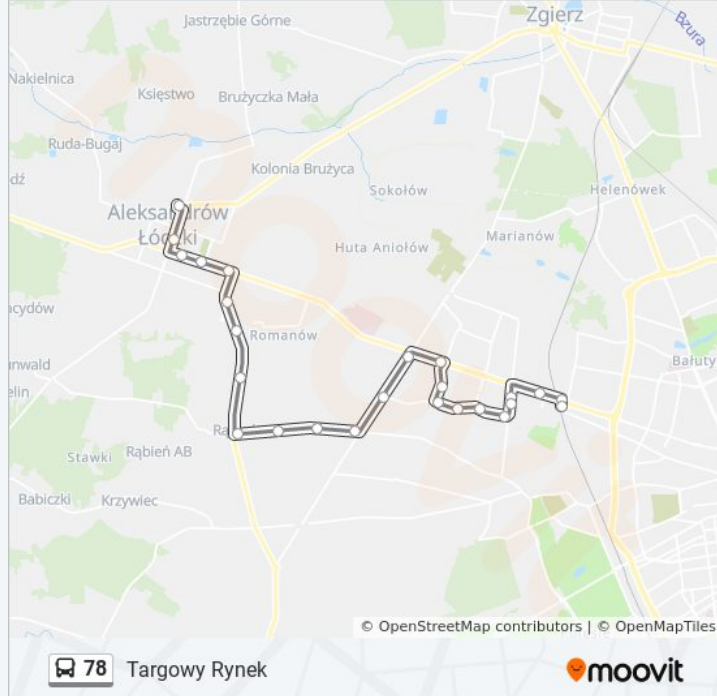

Informacja o: autobus 78

Kierunek: Targowy Rynek

Przystanki: 21

Długość trwania przejazdu: 28 min

Podsumowanie linii:

Wojska Polskiego - Południowa (Aleks.) (3202)

Warszawska (Aleksandrów) (3301)

Targowy Rynek (3319)

Kierunek: Zajezdnia Limanowskiego

25 przystanków

[WYŚWIETL ROZKŁAD JAZDY LINII](#)

Targowy Rynek (3319)

Warszawska 16 (Aleksandrów) (3320)

Wojska Polskiego - Południowa (Aleks.) (3203)

Wojska Polskiego - Bratoszewskiego (Aleks.)
(3201)