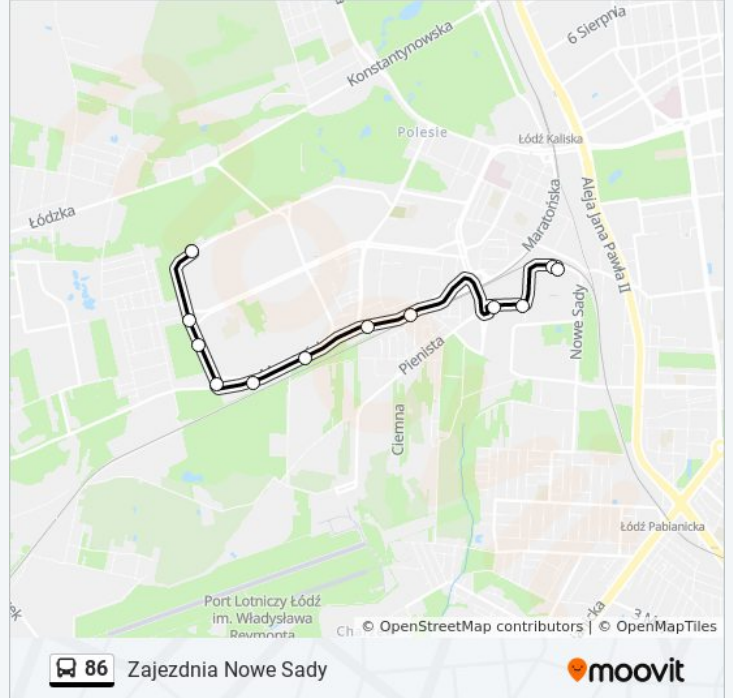

Rozkład jazdy dla Zajezdnia Nowe Sady

poniedziałek	18:47 - 23:16
wtorek	18:47 - 23:16
środa	18:47 - 23:16
czwartek	18:47 - 23:16
piątek	18:47 - 23:16
sobota	21:55 - 23:14
niedziela	22:34 - 22:54

Informacja o: autobus 86

Kierunek: Zajezdnia Nowe Sady

Przystanki: 12

Długość trwania przejazdu: 13 min

Podsumowanie linii:

Kierunek: Zajezdnia Nowe Sady

28 przystanków

[WYŚWIETL ROZKŁAD JAZDY LINII](#)

- Szpital Ckd (4903)
- Pomorska - Konstytucyjna (1762)
- Pomorska - Tamka (0849)
- Pomorska - Matejki (0850)
- Pomorska - Rondo Solidarności (1766)
- Pomorska - Kamińskiego (0852)
- Pomorska - Sterlinga (0853)
- Pomorska - Kilińskiego (0854)
- Pl. Wolności (2395)
- Legionów - Zachodnia (0638)
- Zachodnia - Próchnika (4824)
- Więckowskiego - Zachodnia (4415)
- Gdańska - Zielona (0198)
- Żeromskiego - Pl. Barlickiego (1517)
- Żeromskiego - Struga (4109)
- Żeromskiego - Kopernika (1518)
- Kopernika - Łąkowa (0378)
- Kopernika - Tobaco Park (0380)