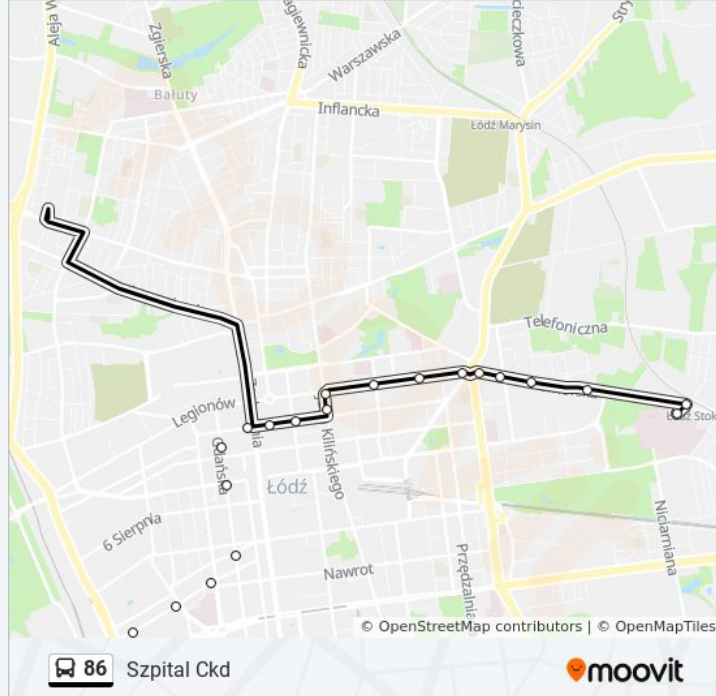

Informacja o: autobus 86

Kierunek: Szpital Ckd

Przystanki: 34

Długość trwania przejazdu: 49 min

Podsumowanie linii:

Żeromskiego - Struga (5281)

Żeromskiego - Pl. Barlickiego (1516)

Zielona - Gdańska (1473)

Gdańska - 1 Maja (0195)

Próchnika - Zachodnia (4751)

Pl. Wolności (0824)

Pomorska - Kilińskiego (0825)

Pomorska - Sterlinga (0826)

Pomorska - Kamińskiego (0827)

Pomorska - Wierzbowa (0828)

Pomorska - Rondo Solidarności (1767)

Pomorska - Matejki (0829)

Pomorska - Tamka (0830)

Pomorska - Konstytucyjna (1763)

Poronińska - Dw. Łódź Stoki NŻ (0864)

Szpital Ckd (4903)

Kierunek: Zajezdnia Nowe Sady

12 przystanków

[WYŚWIETL ROZKŁAD JAZDY LINII](#)