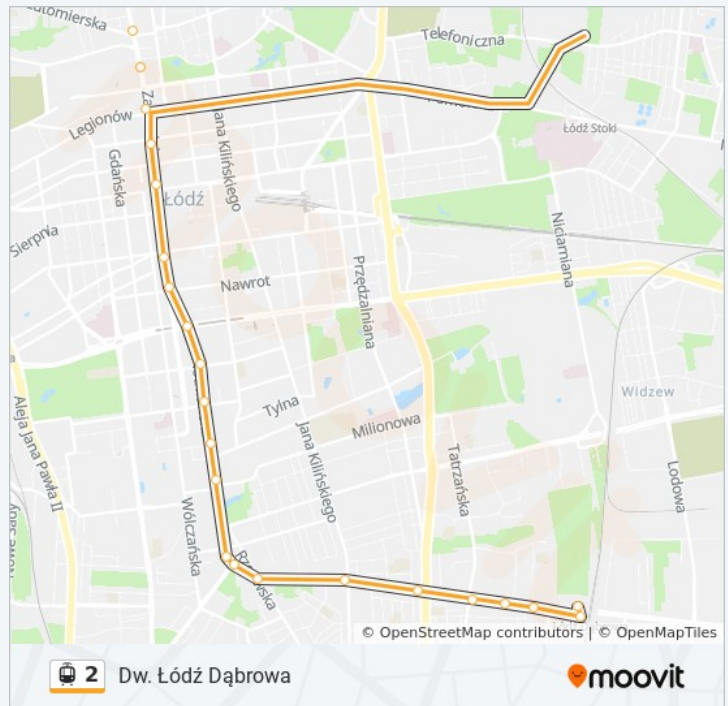

Limanowskiego - Woronicza (0452)

Aleksandrowska - Bielicowa (0014)

Aleksandrowska - Traktorowa (0016)

Aleksandrowska - Kaczeńcowa (0018)

Aleksandrowska - Szparagowa (0020)

Aleksandrowska - Szczecińska (0021)

Aleksandrowska - Lechicka (0022)

Kochanówka (0023)

Kochanówka (0002)

Rozkłady jazdy i mapy tras dla tramwaj 2 są dostępne w wersji offline w formie PDF na stronie moovitapp.com. Skorzystaj z [Moovit App](https://moovitapp.com), aby sprawdzić czasy przyjazdu autobusów na żywo, rozkłady jazdy pociągu czy metra oraz wskazówki krok po kroku jak dojechać w Łodzi komunikacją zbiorową.