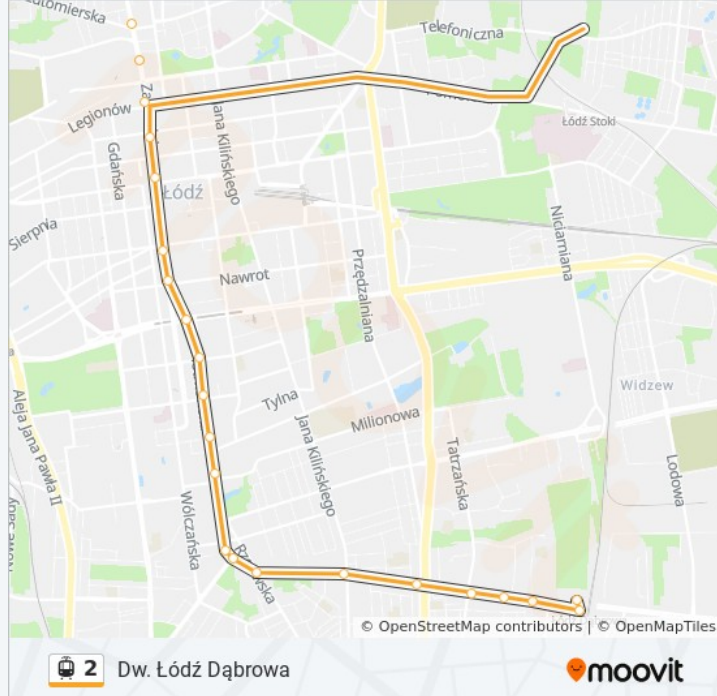

Skorzystaj z aplikacji Moovit, aby znaleźć najbliższy przystanek oraz czas przyjazdu najbliższego środka transportu dla: tramwaj 2.

Kierunek: Dw. Łódź Dąbrowa

35 przystanków

[WYŚWIETL ROZKŁAD JAZDY LINII](#)

Informacja o: tramwaj 2**Kierunek:** Dw. Łódź Dąbrowa**Przystanki:** 35**Długość trwania przejazdu:** 63 min**Podsumowanie linii:**

Piotrkowska - Żwirki (0401)

Piotrkowska - Brzeźna (0770)

Piotrkowska - Pl. Katedralny (0772)

Piotrkowska - Czerwona (0774)

Piotrkowska - Pl. Niepodległości (0776)

Pl. Niepodległości (0793)

Rzgowska - Dąbrowskiego (1020)

Dąbrowskiego - Kilińskiego (0100)

Dąbrowskiego - Śmigłego-Rydza (0102)

Dąbrowskiego - Tatrzańska (0105)

Dąbrowskiego - Kossaka (0106)

Dąbrowskiego - Podhalańska (0108)

Dąbrowskiego - Dw. Łódź Dąbrowa (0114)

Dw. Łódź Dąbrowa (0115)

Kierunek: Et-1

18 przystanków

[WYŚWIETL ROZKŁAD JAZDY LINII](#)

Dw. Łódź Dąbrowa (0115)