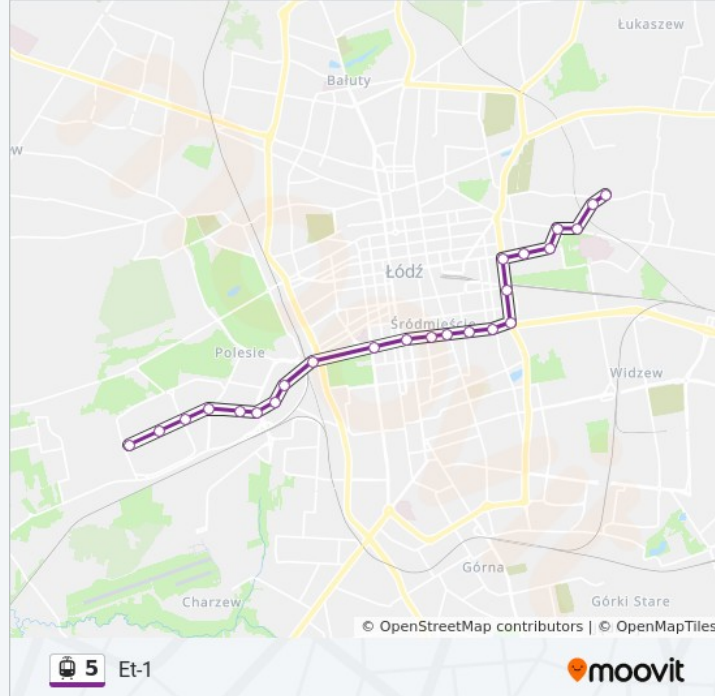

Pl. Kościelny (0792)

Zgierska - Bałucki Rynek (1429)

Limanowskiego - Zachodnia (1787)

Limanowskiego - Piwna (0445)

Limanowskiego - Sierakowskiego (0446)

Rozkład jazdy dla: tramwaj 5

Rozkład jazdy dla Teofilów

poniedziałek	03:38 - 22:16
wtorek	03:38 - 22:16
środa	03:38 - 22:16
czwartek	03:38 - 22:16
piątek	03:38 - 22:16
sobota	03:40 - 22:10
niedziela	04:56 - 22:08

Informacja o: tramwaj 5

Kierunek: Teofilów

Przystanki: 28

Długość trwania przejazdu: 44 min

Podsumowanie linii:

Limanowskiego - Klonowa (0447)

Limanowskiego - Mokra (0448)

Limanowskiego - Pułaskiego (0450)

Limanowskiego - Woronicza (0452)

Aleksandrowska - Bielicowa (0014)

Aleksandrowska - Traktorowa (0016)

Aleksandrowska - Kaczeńcowa (0018)

Aleksandrowska - Szparagowa (0020)

Aleksandrowska - Szczecińska (0021)

Teofilów (0006)

Kierunek: Tymienieckiego

26 przystanków

[WYŚWIETL ROZKŁAD JAZDY LINII](#)