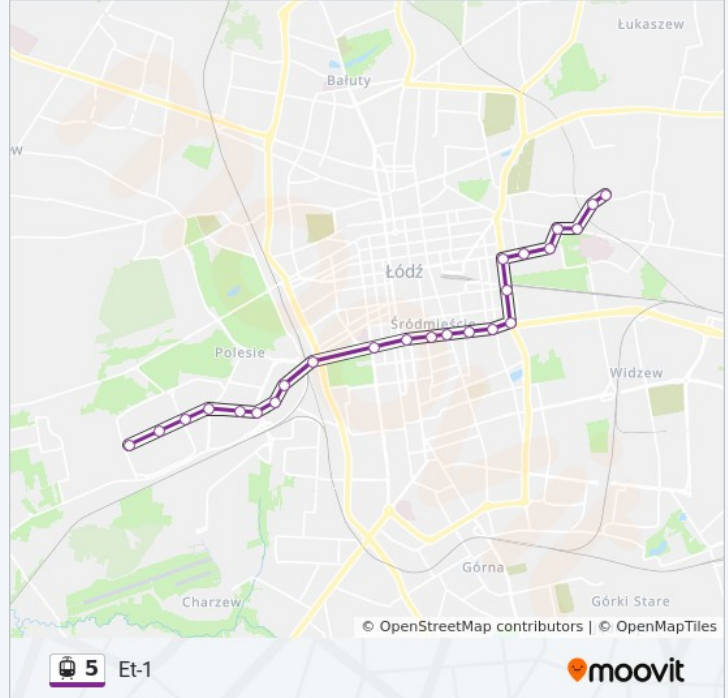

Et-1

Skorzystaj Z Aplikacji

tramwaj 5, linia (Et-1), posiada 4 tras. W dni robocze kursuje:

(1) Et-1: 22:27 - 23:07(2) Et-1: 18:04 - 23:04(3) Teofilów: 03:38 - 22:16(4) Tymienieckiego: 04:10 - 22:14

Skorzystaj z aplikacji Moovit, aby znaleźć najbliższy przystanek oraz czas przyjazdu najbliższego środka transportu dla: tramwaj 5.

Kierunek: Et-1

21 przystanków

[WYŚWIETL ROZKŁAD JAZDY LINII](#)

Tymienieckiego (0279)
Kilińskiego - Fabryczna (0282)
Kilińskiego - Piłsudskiego (0284)
Kilińskiego - Nawrot (0286)
Kilińskiego - Tuwima (0288)
Kilińskiego - Przystanek Mbank (0290)
Kilińskiego - Narutowicza (0291)
Kilińskiego - Jaracza (2337)
Kilińskiego - Rewolucji 1905r. (0292)
Kilińskiego - Pomorska (0293)
Pomorska - Sterlinga (0826)
Pomorska - Kamińskiego (0827)
Pomorska - Wierzbowa (0828)
Pomorska - Rondo Solidarności (1767)
Pomorska - Matejki (0829)
Pomorska - Tamka (0830)
Lumumby (Kampus Uł) (0831)
Pomorska - Konstytucyjna (0360)
Pomorska - Ckd Szpital (0160)
Telefoniczna Zajezdnia (1167)
Et-1 (9001)

Kierunek: Et-1

28 przystanków

[WYŚWIETL ROZKŁAD JAZDY LINII](#)

- Teofilów (0006)
- Aleksandrowska - Szparagowa (0007)
- Aleksandrowska - Kaczeńcowa (0008)
- Aleksandrowska - Traktorowa (0010)
- Aleksandrowska - Bielicowa (0012)
- Limanowskiego - Woronicza (0434)
- Limanowskiego - Pułaskiego (0436)
- Limanowskiego - Mokra (0438)
- Limanowskiego - Klonowa (0440)
- Limanowskiego - Sierakowskiego (0441)
- Limanowskiego - Piwna (0442)
- Limanowskiego - Zachodnia (0443)
- Limanowskiego - Bałucki Rynek (1792)
- Zgierska - Pl. Kościelny (1467)
- Wojska Polskiego - Franciszkańska (1329)
- Franciszkańska - Północna (0189)
- Kilińskiego - Pomorska (0295)
- Pomorska - Sterlinga (0826)

Informacja o: tramwaj 5

Kierunek: Et-1

Przystanki: 28

Długość trwania przejazdu: 46 min

Podsumowanie linii:

Pomorska - Kamińskiego (0827)

Pomorska - Wierzbowa (0828)

Pomorska - Rondo Solidarności (1767)