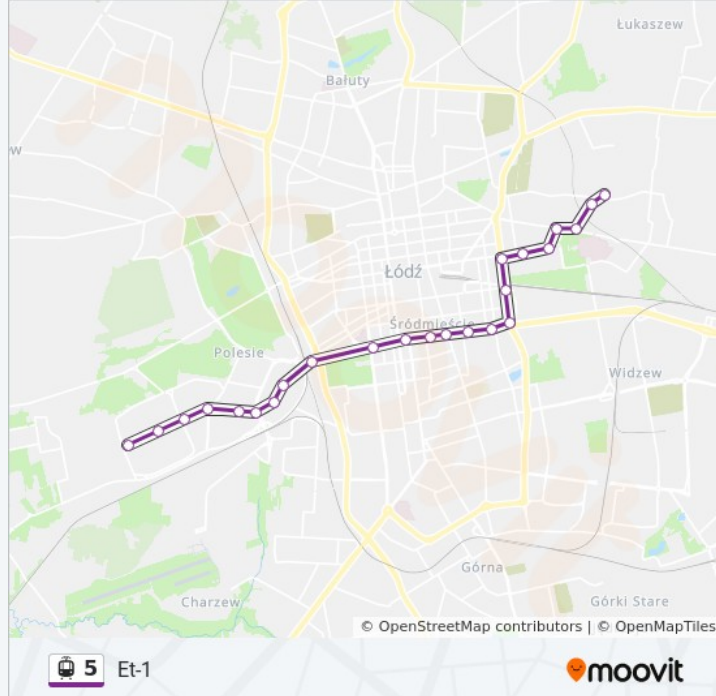

Kierunek: Et-1

28 przystanków

[WYŚWIETL ROZKŁAD JAZDY LINII](#)

- Teofilów (0006)
- Aleksandrowska - Szparagowa (0007)
- Aleksandrowska - Kaczeńcowa (0008)
- Aleksandrowska - Traktorowa (0010)
- Aleksandrowska - Bielicowa (0012)
- Limanowskiego - Woronicza (0434)
- Limanowskiego - Pułaskiego (0436)
- Limanowskiego - Mokra (0438)
- Limanowskiego - Klonowa (0440)
- Limanowskiego - Sierakowskiego (0441)
- Limanowskiego - Piwna (0442)
- Limanowskiego - Zachodnia (0443)
- Limanowskiego - Bałucki Rynek (1792)
- Zgierska - Pl. Kościelny (1467)
- Wojska Polskiego - Franciszkańska (1329)
- Franciszkańska - Północna (0189)
- Kilińskiego - Pomorska (0295)
- Pomorska - Sterlinga (0826)

Informacja o: tramwaj 5

Kierunek: Et-1

Przystanki: 28

Długość trwania przejazdu: 46 min

Podsumowanie linii:

Pomorska - Kamińskiego (0827)

Pomorska - Wierzbowa (0828)

Pomorska - Rondo Solidarności (1767)

Pomorska - Matejki (0829)

Pomorska - Tamka (0830)

Lumumby (Kampus Uł) (0831)

Pomorska - Konstytucyjna (0360)

Pomorska - Ckd Szpital (0160)

Telefoniczna Zajezdnia (1167)

Et-1 (9001)

Kierunek: Teofilów

28 przystanków

[WYŚWIETL ROZKŁAD JAZDY LINII](#)

Et-1 (9001)

Telefoniczna Zajezdnia (1185)

Pomorska - Ckd Szpital (0161)

Pomorska - Konstytucyjna (0847)

Pomorska - Lumumby (Kampus Uł) (0848)

Pomorska - Tamka (0849)