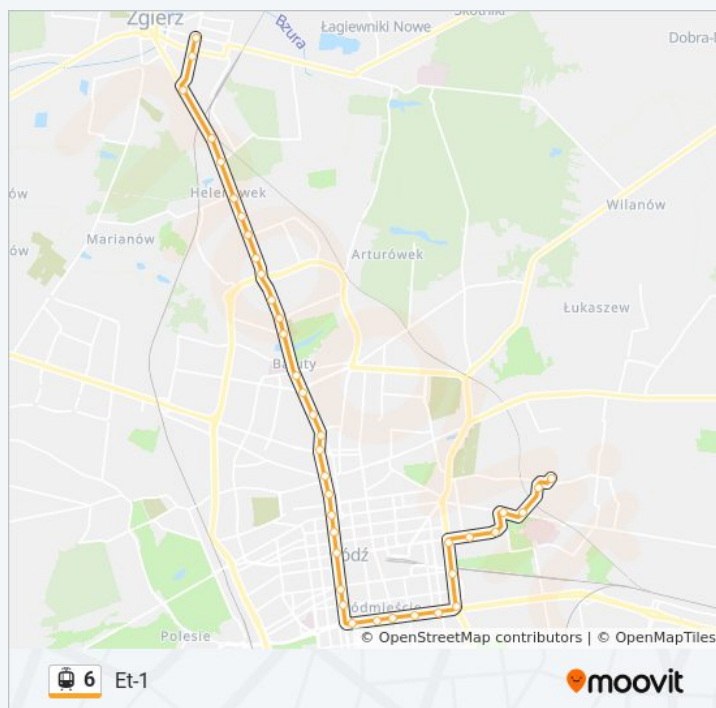

Informacja o: tramwaj 6

Kierunek: Et-1

Przystanki: 27

Długość trwania przejazdu: 44 min

Podsumowanie linii:

Kierunek: Et-1

19 przystanków

[WYŚWIETL ROZKŁAD JAZDY LINII](#)

Kilińskiego - Pomorska (0295)

Pomorska - Sterlinga (0826)

Pomorska - Kamińskiego (0827)

Pomorska - Wierzbowa (0828)

Pomorska - Rondo Solidarności (1767)

Pomorska - Matejki (0829)

Pomorska - Tamka (0830)

Lumumby (Kampus Uł) (0831)

Pomorska - Konstytucyjna (0360)

Pomorska - Ckd Szpital (0160)

Telefoniczna Zajezdnia (1167)

Et-1 (9001)

Rozkład jazdy dla: tramwaj 6

Rozkład jazdy dla Et-1

poniedziałek	22:29 - 23:05
wtorek	22:29 - 23:05
środa	22:29 - 23:05
czwartek	22:29 - 23:05
piątek	22:29 - 23:05
sobota	22:27 - 23:07
niedziela	22:26 - 22:46

Informacja o: tramwaj 6**Kierunek:** Et-1**Przystanki:** 19**Długość trwania przejazdu:** 27 min**Podsumowanie linii:**

Rozkłady jazdy i mapy tras dla tramwaj 6 są dostępne w wersji offline w formacie PDF na stronie moovitapp.com. Skorzystaj z [Moovit App](#), aby sprawdzić czasy przyjazdu autobusów na żywo, rozkłady jazdy pociągu czy metra oraz wskazówki krok po kroku jak dojechać w Łódź komunikacją zbiorową.