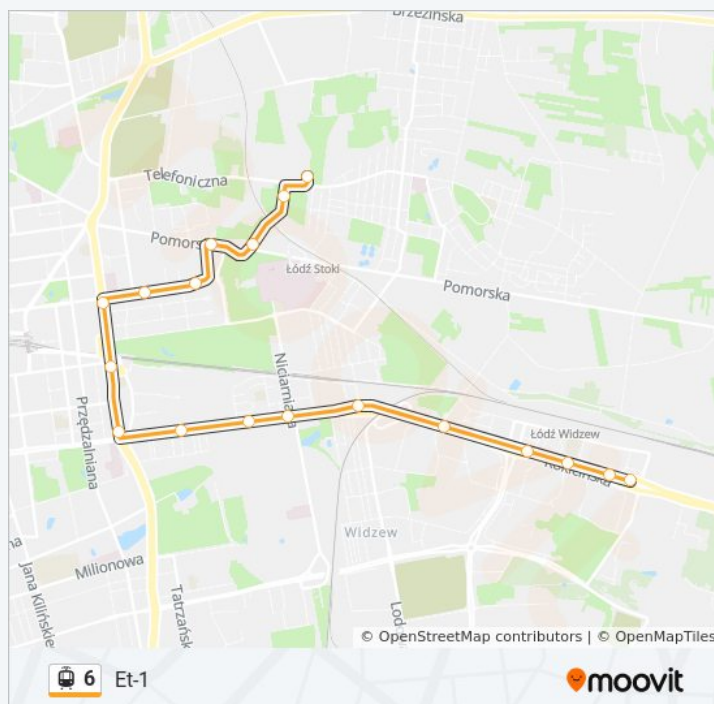

Telefoniczna Zajezdnia (1167)

Rozkład jazdy dla: tramwaj 6

Rozkład jazdy dla Et-1

poniedziałek	17:46 - 23:14
wtorek	17:46 - 23:14
środa	17:46 - 23:14
czwartek	17:46 - 23:14
piątek	17:46 - 23:14
sobota	22:22 - 22:59
niedziela	22:19 - 22:58

Informacja o: tramwaj 6

Kierunek: Et-1

Przystanki: 27

Długość trwania przejazdu: 44 min

Podsumowanie linii:

Kierunek: Et-1

19 przystanków

[WYŚWIETL ROZKŁAD JAZDY LINII](#)