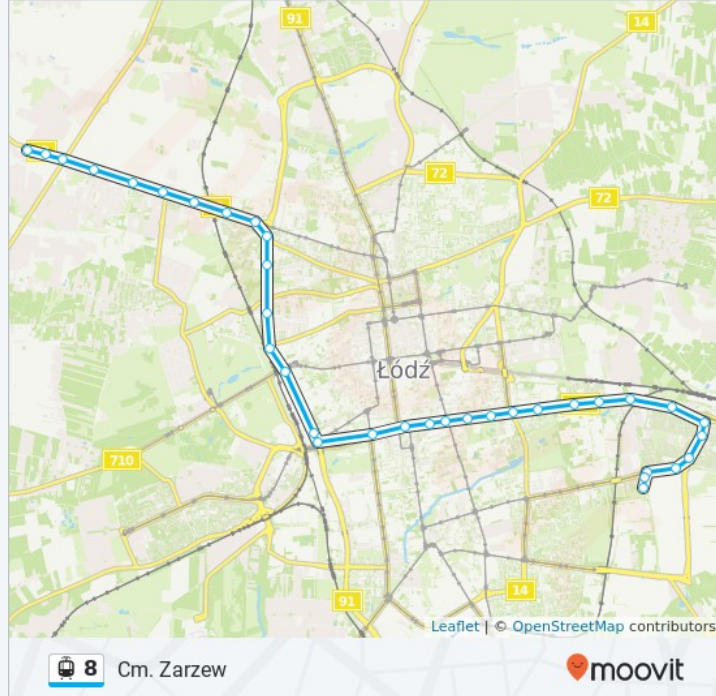

Kierunek: Cm. Zarzew

33 przystanków

[WYŚWIETL ROZKŁAD JAZDY LINII](#)

Teofilów (0006)
Aleksandrowska - Szparagowa (0007)
Aleksandrowska - Kaczeńcowa (0008)
Aleksandrowska - Traktorowa (0010)
Aleksandrowska - Bielicowa (0012)
Limanowskiego - Woronicza (0434)
Limanowskiego - Pułaskiego (0436)
Włókniarzy - Lutomiarska (1315)
Włókniarzy - Żubardzka (1316)
Włókniarzy - Długosza (1317)
Włókniarzy - Srebrzyńska (1318)
Włókniarzy - Legionów (1319)
Włókniarzy - Karolewska (Dw. Ł. Kaliska) (1324)
Włókniarzy - Mickiewicza (Dw. Ł. Kaliska) (2092)
Mickiewicza - Żeromskiego (0570)
Piotrkowska Centrum (0572)
Piłsudskiego - Sienkiewicza (0734)
Piłsudskiego - Kilińskiego (0735)
Piłsudskiego - Targowa (0737)
Piłsudskiego - Przędzalniana (0738)
Piłsudskiego - Śmigłego-Rydza (0739)

Informacja o: tramwaj 8

Kierunek: Cm. Zarzew

Przystanki: 33

Długość trwania przejazdu: 59 min

Podsumowanie linii:

Piłsudskiego - Sarnia (0741)

Piłsudskiego - Konstytucyjna (Wi-Ma) (0743)

Piłsudskiego - Niciarniana (0745)

Piłsudskiego - Widzew Stadion (0747)

Rokicińska - Maszynowa (0964)

Puszkina - Rondo Inwalidów (2098)

Puszkina - Chmielowskiego (0922)

Puszkina - Rondo Sybiraków (0924)

Przybyszewskiego - Rondo Sybiraków (1829)

Przybyszewskiego - Lodowa (0903)

Lodowa - Przybyszewskiego (2133)

Cm. Zarzew (2132)

Kierunek: Et-1

29 przystanków

[WYŚWIETL ROZKŁAD JAZDY LINII](#)

Teofilów (0006)

Aleksandrowska - Szparagowa (0007)