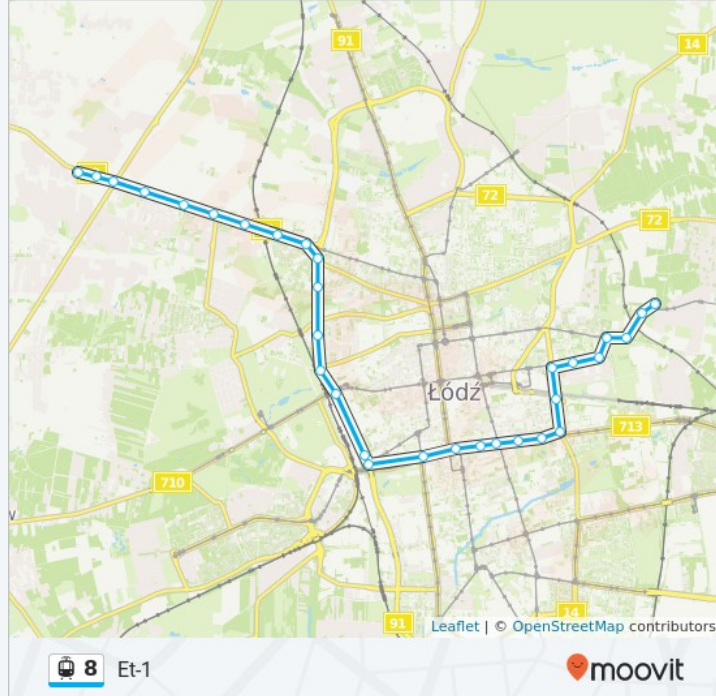

Informacja o: tramwaj 8

Kierunek: Et-1

Przystanki: 29

Długość trwania przejazdu: 51 min

Podsumowanie linii:

Piłsudskiego - Kilińskiego (0735)

Piłsudskiego - Targowa (0737)

Piłsudskiego - Przędzalniana (0738)

Kopcińskiego - Piłsudskiego (1147)

Kopcińskiego - Tuwima (0362)

Kopcińskiego - Narutowicza (0364)

Narutowicza - Matejki (Kampus Uł) (0590)

Narutowicza - Radiostacja (0592)

Pomorska - Konstytucyjna (0360)

Pomorska - Ckd Szpital (0160)

Telefoniczna Zajezdnia (1167)

Et-1 (9001)

Kierunek: Et-1

21 przystanków

[WYŚWIETL ROZKŁAD JAZDY LINII](#)

Cm. Zarzew (2132)

Lodowa - Przybyszewskiego (2134)

Przybyszewskiego - Lodowa (0895)