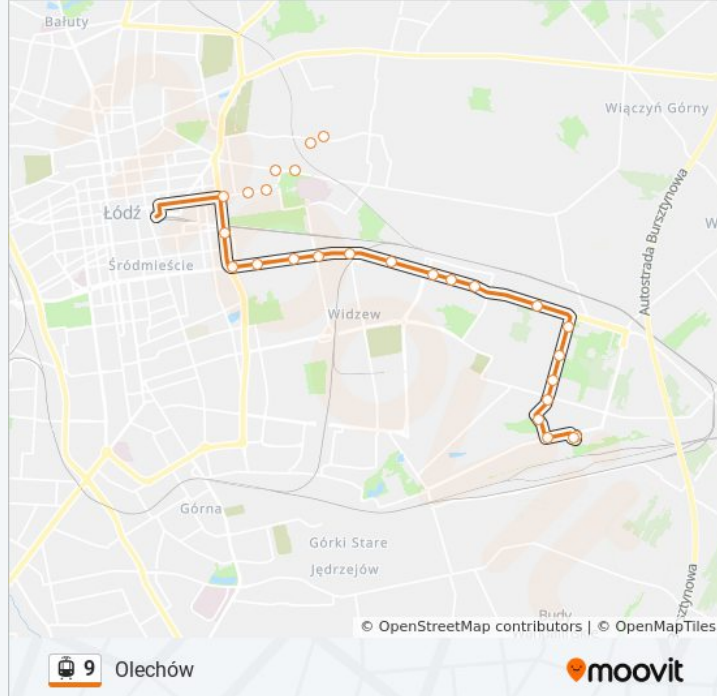

## Kierunek: Olechów

23 przystanków

[WYŚWIETL ROZKŁAD JAZDY LINII](#)

- Dw. Łódź Fabryczna (2157)
- Narutowicza - Pl. Dąbrowskiego (0585)
- Narutowicza - Tramwajowa (0587)
- Narutowicza - Kopcińskiego (0588)
- Kopcińskiego - Tuwima (0369)
- Piłsudskiego - Śmigłego-Rydza (0739)
- Piłsudskiego - Sarnia (0741)
- Piłsudskiego - Konstytucyjna (Wi-Ma) (0743)
- Piłsudskiego - Niciarniana (0745)
- Piłsudskiego - Widzew Stadion (0747)
- Rokicińska - Maszynowa (0964)
- Rokicińska - Rondo Inwalidów (0966)
- Rokicińska - Gogola (2101)
- Rokicińska - Lermontowa (0968)
- Rokicińska - Księżąt Polskich (2104)
- Hetmańska - Janów (2106)
- Hetmańska - Zagłoby (2108)
- Hetmańska - Dąbrówki (2110)

## Informacja o: tramwaj 9

**Kierunek:** Olechów

**Przystanki:** 23

**Długość trwania przejazdu:** 38 min

**Podsumowanie linii:**

Hetmańska - Zakładowa (2112)

Odnowiciela - Hetmańska (2114)

Ofiar Terroryzmu 11 Września - Dell (2116)

Olechów (2118)

Olechów (2119)

Rozkłady jazdy i mapy tras dla tramwaj 9 są dostępne w wersji offline w formacie PDF na stronie [moovitapp.com](https://moovitapp.com). Skorzystaj z [Moovit App](#), aby sprawdzić czasy przyjazdu autobusów na żywo, rozkłady jazdy pociągu czy metra oraz wskazówki krok po kroku jak dojechać w Łódź komunikacją zbiorową.