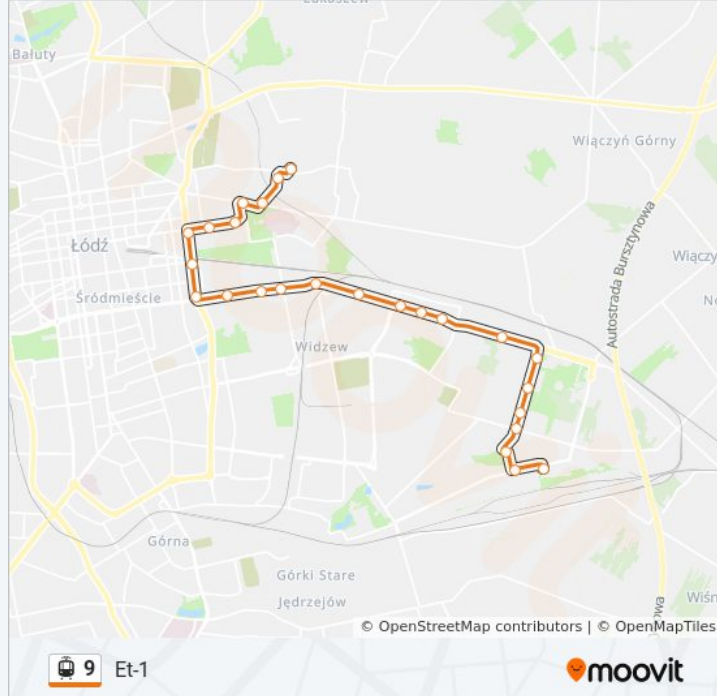

**Informacja o: tramwaj 9**

**Kierunek:** Et-1

**Przystanki:** 25

**Długość trwania przejazdu:** 38 min

**Podsumowanie linii:**

Kopcińskiego - Narutowicza (0364)

Narutowicza - Matejki (Kampus Uł) (0590)

Narutowicza - Radiostacja (0592)

### Kierunek: Et-1

10 przystanków

[WYŚWIETL ROZKŁAD JAZDY LINII](#)

Dw. Łódź Fabryczna (2157)

Narutowicza - Pl. Dąbrowskiego (0585)

Narutowicza - Tramwajowa (0587)

Narutowicza - Kopcińskiego (0588)

Narutowicza - Matejki (Kampus Uł) (0590)