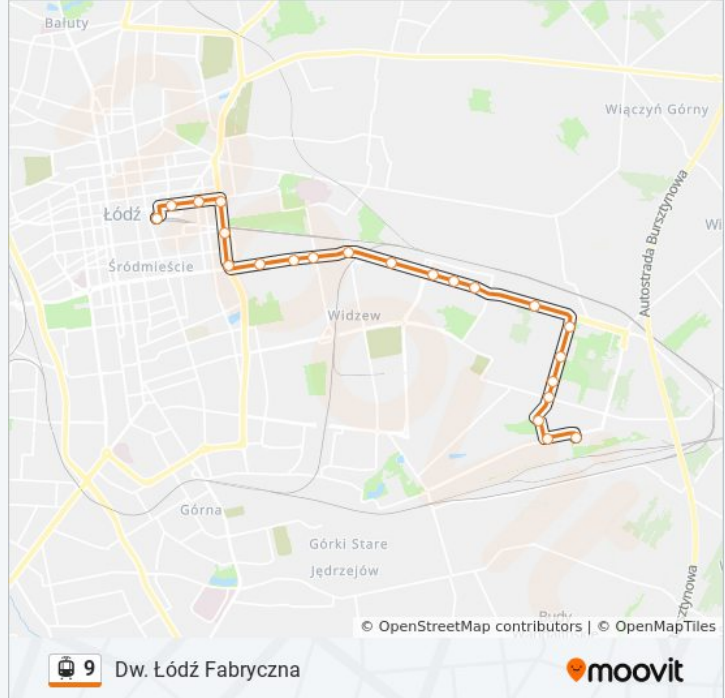

## Dw. Łódź Fabryczna

Skorzystaj Z Aplikacji

tramwaj 9, linia (Dw. Łódź Fabryczna), posiada 4 tras. W dni robocze kursuje:

(1) Dw. Łódź Fabryczna: 04:15 - 22:18(2) Et-1: 17:55 - 22:50(3) Et-1: 22:24 - 22:54(4) Olechów: 03:40 - 22:07

Skorzystaj z aplikacji Moovit, aby znaleźć najbliższy przystanek oraz czas przyjazdu najbliższego środka transportu dla: tramwaj 9.

**Kierunek: Dw. Łódź Fabryczna**

22 przystanków

[WYŚWIETL ROZKŁAD JAZDY LINII](#)

- Olechów (2119)
- Ofiar Terroryzmu 11 Września - Dell (2115)
- Odnowiciela - Hetmańska (2113)
- Hetmańska - Zakładowa (2111)
- Hetmańska - Dąbrówki (2109)
- Hetmańska - Zagłoby (2107)
- Hetmańska - Janów (2105)
- Rokicińska - Książąt Polskich (2103)
- Rokicińska - Lermontowa (0971)
- Rokicińska - Gogola (2099)
- Rokicińska - Rondo Inwalidów (0973)
- Rokicińska - Maszynowa (0978)
- Piłsudskiego - Widzew Stadion (0749)
- Piłsudskiego - Niciarniana (0751)
- Piłsudskiego - Konstytucyjna (Wi-Ma) (0753)
- Piłsudskiego - Sarnia (0755)
- Kopcińskiego - Piłsudskiego (1147)
- Kopcińskiego - Tuwima (0362)
- Kopcińskiego - Narutowicza (0364)
- Narutowicza - Tramwajowa (0600)
- Narutowicza - Pl. Dąbrowskiego (0602)

**Informacja o: tramwaj 9****Kierunek:** Dw. Łódź Fabryczna**Przystanki:** 22**Długość trwania przejazdu:** 36 min**Podsumowanie linii:**

**Kierunek: Et-1**

25 przystanków

[WYŚWIETL ROZKŁAD JAZDY LINII](#)