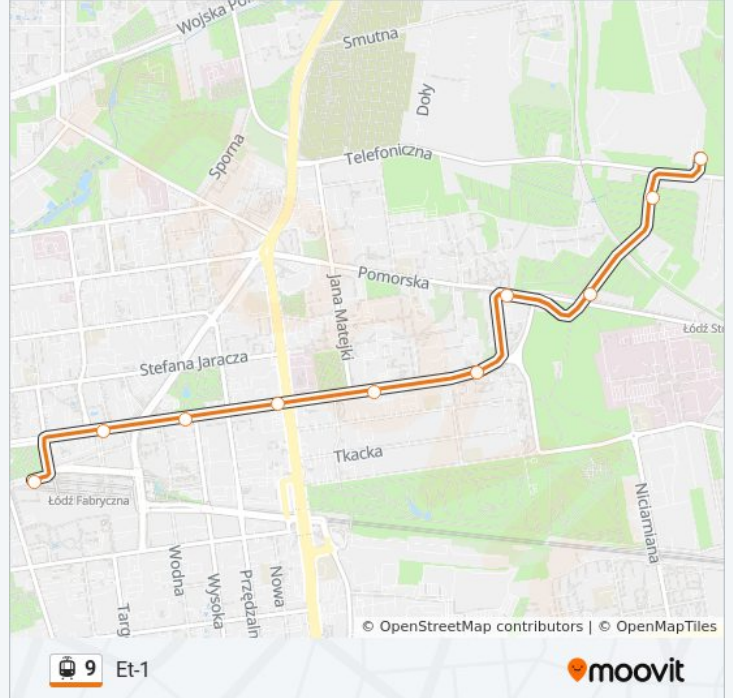

### Kierunek: Et-1

10 przystanków

[WYŚWIETL ROZKŁAD JAZDY LINII](#)

Dw. Łódź Fabryczna (2157)

Narutowicza - Pl. Dąbrowskiego (0585)

Narutowicza - Tramwajowa (0587)

Narutowicza - Kopcińskiego (0588)

Narutowicza - Matejki (Kampus Uł) (0590)

### Rozkład jazdy dla: tramwaj 9

Rozkład jazdy dla Et-1

poniedziałek	22:24 - 22:54
wtorek	22:24 - 22:54
środa	22:24 - 22:54
czwartek	22:24 - 22:54
piątek	22:24 - 22:54
sobota	22:23 - 22:43
niedziela	22:23 - 22:43

### Informacja o: tramwaj 9

**Kierunek:** Et-1

**Przystanki:** 10

**Długość trwania przejazdu:** 17 min

**Podsumowanie linii:**

## Kierunek: Olechów

23 przystanków

[WYŚWIETL ROZKŁAD JAZDY LINII](#)

- Dw. Łódź Fabryczna (2157)
- Narutowicza - Pl. Dąbrowskiego (0585)
- Narutowicza - Tramwajowa (0587)
- Narutowicza - Kopcińskiego (0588)
- Kopcińskiego - Tuwima (0369)
- Piłsudskiego - Śmigłego-Rydza (0739)
- Piłsudskiego - Sarnia (0741)
- Piłsudskiego - Konstytucyjna (Wi-Ma) (0743)
- Piłsudskiego - Niciarniana (0745)
- Piłsudskiego - Widzew Stadion (0747)
- Rokicińska - Maszynowa (0964)
- Rokicińska - Rondo Inwalidów (0966)
- Rokicińska - Gogola (2101)
- Rokicińska - Lermontowa (0968)
- Rokicińska - Księżąt Polskich (2104)
- Hetmańska - Janów (2106)
- Hetmańska - Zagłoby (2108)
- Hetmańska - Dąbrówki (2110)