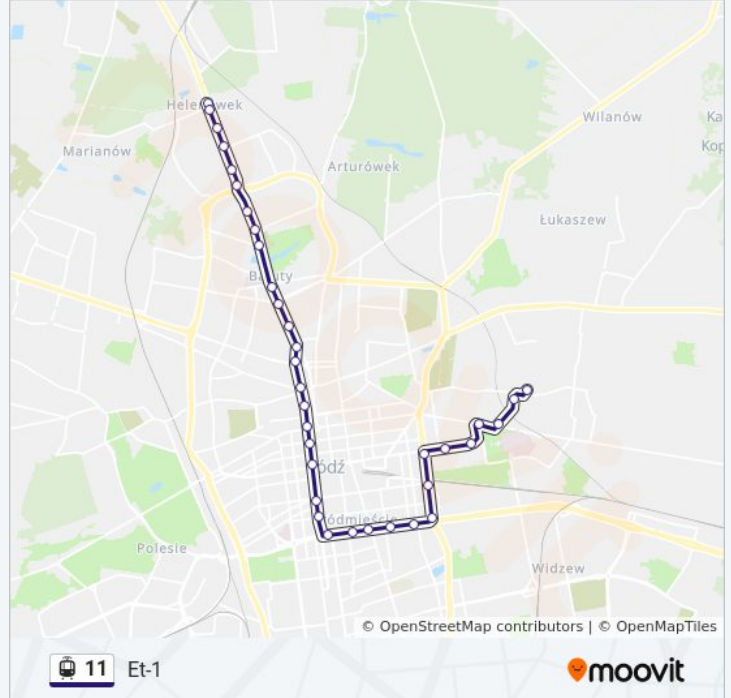

Informacja o: tramwaj 11

Kierunek: Et-1

Przystanki: 34

Długość trwania przejazdu: 51 min

Podsumowanie linii:

Zgierska - Adwokacka (1464)
 Zgierska - Dolna (1465)
 Zachodnia - Limanowskiego (1396)
 Zachodnia - Lutomska (1398)
 Zachodnia - Manufaktura (1998)
 Zachodnia - Próchnika (1402)
 Kościuszki - 6 Sierpnia (1403)
 Kościuszki - Struga (0397)
 Kościuszki - Zamenhofs (0398)
 Piotrkowska Centrum (0572)
 Piłsudskiego - Sienkiewicza (0734)
 Piłsudskiego - Kilińskiego (0735)
 Piłsudskiego - Targowa (0737)
 Piłsudskiego - Przędzalniana (0738)
 Kopcińskiego - Piłsudskiego (1147)
 Kopcińskiego - Tuwima (0362)
 Kopcińskiego - Narutowicza (0364)
 Narutowicza - Matejki (Kampus Uł) (0590)
 Narutowicza - Radiostacja (0592)
 Pomorska - Konstytucyjna (0360)
 Pomorska - Ckd Szpital (0160)
 Telefoniczna Zajezdnia (1167)
 Et-1 (9001)

Kierunek: Helenówek-Pętla

38 przystanków

[WYŚWIETL ROZKŁAD JAZDY LINII](#)

Chocianowice Ikea (2014)
 Pabianicka - Mierzejowa (1789)
 Pabianicka - Długa (2018)
 Pabianicka - Chocianowicka (0670)
 Pabianicka - Rudzka (0672)
 Pabianicka - Dubois (0674)