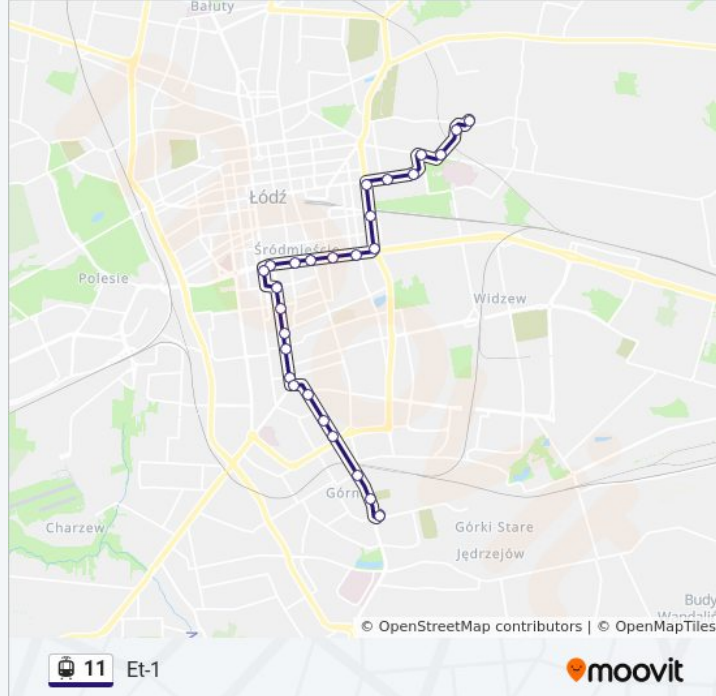

Informacja o: tramwaj 11

Kierunek: Et-1

Przystanki: 31

Długość trwania przejazdu: 49 min

Podsumowanie linii:

Piotrkowska - Pl. Katedralny (0767)

Piotrkowska - Brzeźna (0769)

Piotrkowska - Żwirki (1522)

Kościuszki - Mickiewicza (0389)

Piotrkowska Centrum (0572)

Piłsudskiego - Sienkiewicza (0734)

Piłsudskiego - Kilińskiego (0735)

Piłsudskiego - Targowa (0737)

Piłsudskiego - Przędzalniana (0738)

Kopcińskiego - Piłsudskiego (1147)

Kopcińskiego - Tuwima (0362)

Kopcińskiego - Narutowicza (0364)

Narutowicza - Matejki (Kampus Uł) (0590)

Narutowicza - Radiostacja (0592)

Pomorska - Konstytucyjna (0360)

Pomorska - Ckd Szpital (0160)

Telefoniczna Zajezdnia (1167)

Et-1 (9001)

Kierunek: Et-1

34 przystanków

[WYŚWIETL ROZKŁAD JAZDY LINII](#)

Helenówek-Pętla (9203)

Helenówek (1449)

Zgierska - Brzoskwiniowa (1451)

Zgierska - Świtezianki (1452)