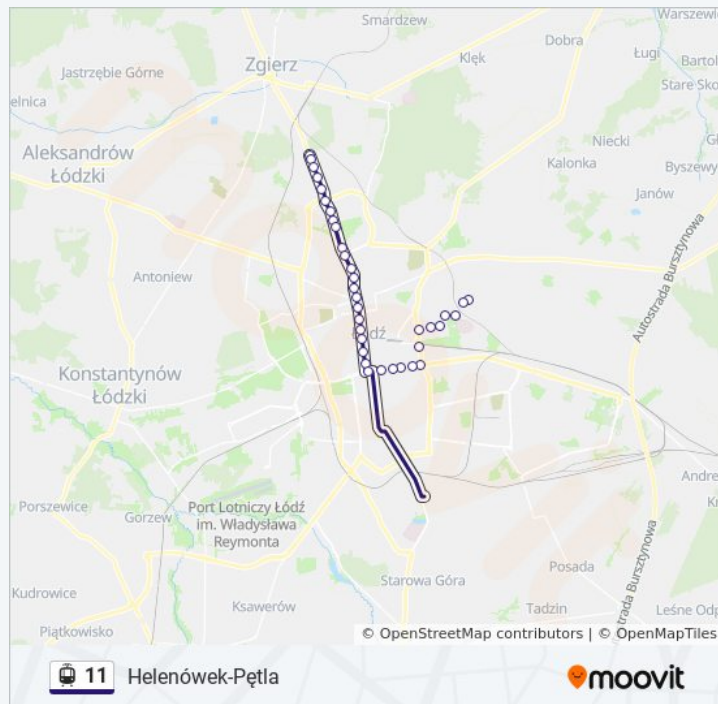

Pabianicka - 3 Maja (0676)

Pabianicka - Prądyńskiego (0678)

Pabianicka - Jana Pawła II (0680)

Pabianicka - R. Lotników Lwowskich (0682)

Pabianicka - Wólczańska (0685)

Piotrkowska - Pl. Niepodległości (0686)

Piotrkowska - Czerwona (0766)

Piotrkowska - Pl. Katedralny (0767)

Piotrkowska - Brzeźna (0769)

Piotrkowska - Żwirki (1522)

Piotrkowska Centrum (2094)

Kościuszki - Zamenhofs (0391)

Kościuszki - Struga (0392)

Kościuszki - 6 Sierpnia (0394)

Zachodnia - Więtkowskiego (1389)

Zachodnia - Próchnika (2397)

Zachodnia - Manufaktura (1997)

Zachodnia - Lutomierska (1392)

Zachodnia - Limanowskiego (1395)

Zgierska - Dolna (1430)

Zgierska - Adwokacka (1433)

Zgierska - Julianowska (1435)

Zgierska - Biegańskiego (1437)

Zgierska - Cm. Radogoszcz (1632)

Zgierska - Pl. Pamięci Narodowej (1438)

Zgierska - Przedwiośnie (1439)

Zgierska - Sikorskiego (1440)

Zgierska - Pasiczna (1442)

Zgierska - Świtezianki (1443)

Zgierska - Brzoskwiniowa (1444)

Helenówek (1445)

Helenówek-Pętla (9203)

Informacja o: tramwaj 11

Kierunek: Helenówek-Pętla

Przystanki: 38

Długość trwania przejazdu: 61 min

Podsumowanie linii: