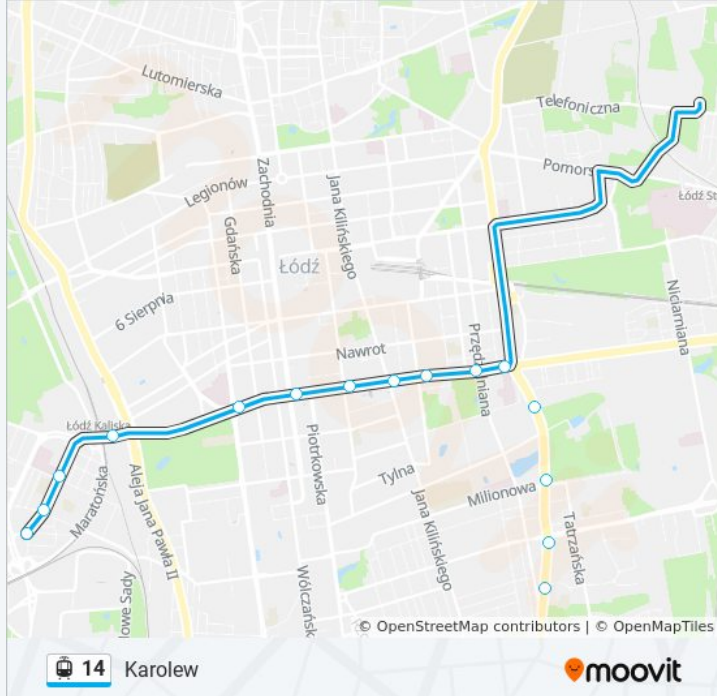

### Kierunek: Karolew

20 przystanków

[WYŚWIETL ROZKŁAD JAZDY LINII](#)

Dw. Łódź Dąbrowa (0115)  
Dąbrowskiego - Podhalańska (0117)  
Dąbrowskiego - Kossaka (0118)  
Dąbrowskiego - Tatrzańska (0120)  
Dąbrowskiego - Śmigłego-Rydza (0122)  
Śmigłego Rydza - Grota-Roweckiego (1139)  
Śmigłego Rydza - Przybyszewskiego (1141)  
Śmigłego Rydza - Millionowa (1142)  
Śmigłego Rydza - Zbiorcza (1144)  
Piłsudskiego - Śmigłego-Rydza (0758)  
Piłsudskiego - Przędzalniana (0759)  
Piłsudskiego - Targowa (0760)  
Piłsudskiego - Kilińskiego (0761)  
Piłsudskiego - Sienkiewicza (0763)  
Piotrkowska Centrum (0573)  
Mickiewicza - Żeromskiego (0577)  
Bandurskiego - Dw. Łódź Kaliska (1596)  
Karolewska - Wileńska (0257)

### Informacja o: tramwaj 14

**Kierunek:** Karolew

**Przystanki:** 20

**Długość trwania przejazdu:** 32 min

**Podsumowanie linii:**

Bratysławska - Wróblewskiego (0045)

Karolew (2301)

### Kierunek: Retkinia

26 przystanków

[WYŚWIETL ROZKŁAD JAZDY LINII](#)

Dw. Łódź Dąbrowa (0115)

Dąbrowskiego - Podhalańska (0117)

Dąbrowskiego - Kossaka (0118)

Dąbrowskiego - Tatrzańska (0120)

Dąbrowskiego - Śmigłego-Rydza (0122)