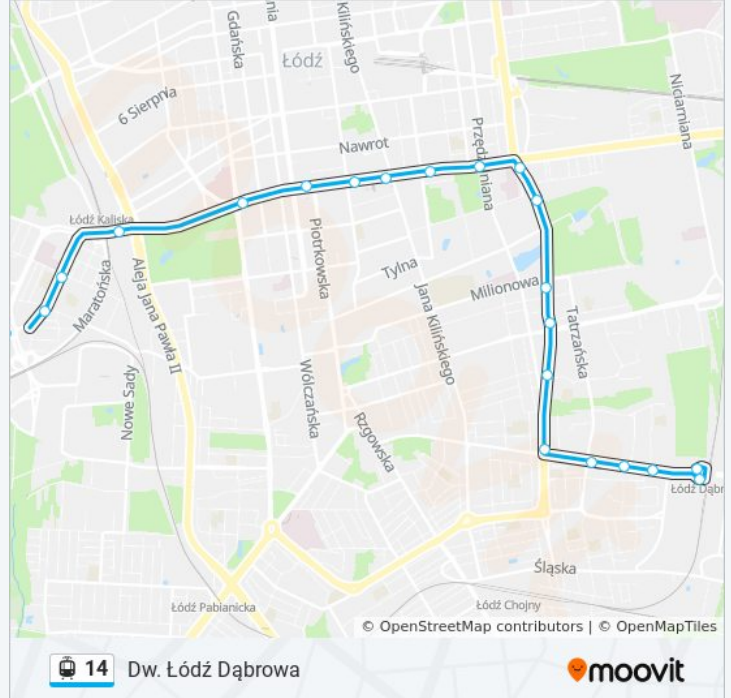

Skorzystaj z aplikacji Moovit, aby znaleźć najbliższy przystanek oraz czas przyjazdu najbliższego środka transportu dla: tramwaj 14.

**Kierunek: Dw. Łódź Dąbrowa**

26 przystanków

[WYŚWIETL ROZKŁAD JAZDY LINII](#)

Śmigłego Rydza - Dąbrowskiego (1157)

**Rozkład jazdy dla: tramwaj 14**

Rozkład jazdy dla Dw. Łódź Dąbrowa

poniedziałek	03:51 - 22:17
wtorek	03:51 - 22:17
środa	03:51 - 22:17
czwartek	03:51 - 22:17
piątek	03:51 - 22:17
sobota	03:58 - 22:10
niedziela	05:05 - 22:11

**Informacja o: tramwaj 14****Kierunek:** Dw. Łódź Dąbrowa**Przystanki:** 26**Długość trwania przejazdu:** 42 min**Podsumowanie linii:**

Dąbrowskiego - Tatrzańska (0105)

Dąbrowskiego - Kossaka (0106)

Dąbrowskiego - Podhalańska (0108)

### Kierunek: Et-1

24 przystanków

[WYŚWIETL ROZKŁAD JAZDY LINII](#)

Retkinia (1370)

Wyszyńskiego - Blok 270 (1372)

Wyszyńskiego - Armii Krajowej (1373)

Wyszyńskiego - Retkińska (1374)

Wyszyńskiego - Os. Piaski (1376)