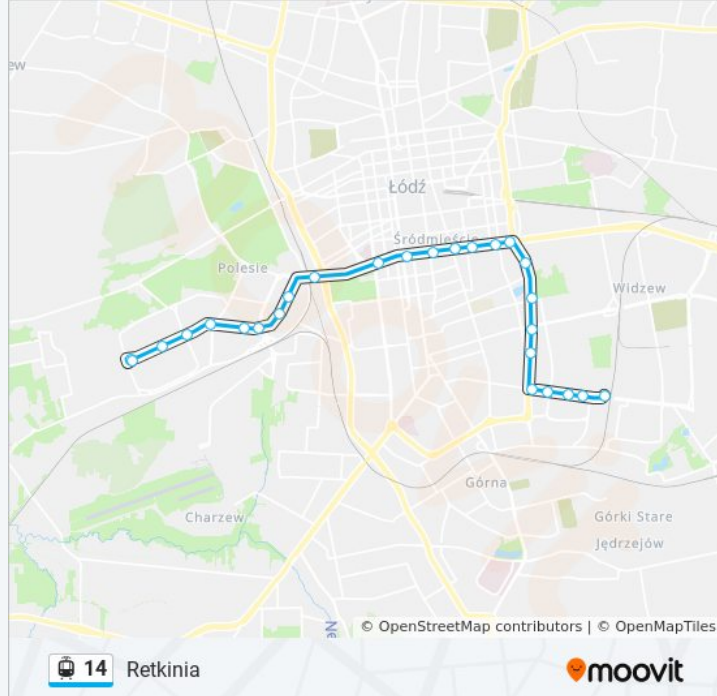

### Informacja o: tramwaj 14

**Kierunek:** Retkinia

**Przystanki:** 26

**Długość trwania przejazdu:** 39 min

**Podsumowanie linii:**

Bratysławska - Wróblewskiego (0045)

Wyszyńskiego - Waltera-Janke (1380)

Wyszyńskiego - Os. Piaski (1382)

Wyszyńskiego - Retkińska (1384)

Wyszyńskiego - Armii Krajowej (1386)

Wyszyńskiego - Blok 270 (1387)

Retkinia (1369)

Retkinia (1370)

Rozkłady jazdy i mapy tras dla tramwaj 14 są dostępne w wersji offline w formacie PDF na stronie [moovitapp.com](https://moovitapp.com). Skorzystaj z [Moovit App](#), aby sprawdzić czasy przyjazdu autobusów na żywo, rozkłady jazdy pociągu czy metra oraz wskazówki krok po kroku jak dojechać w Łódź komunikacją zbiorową.