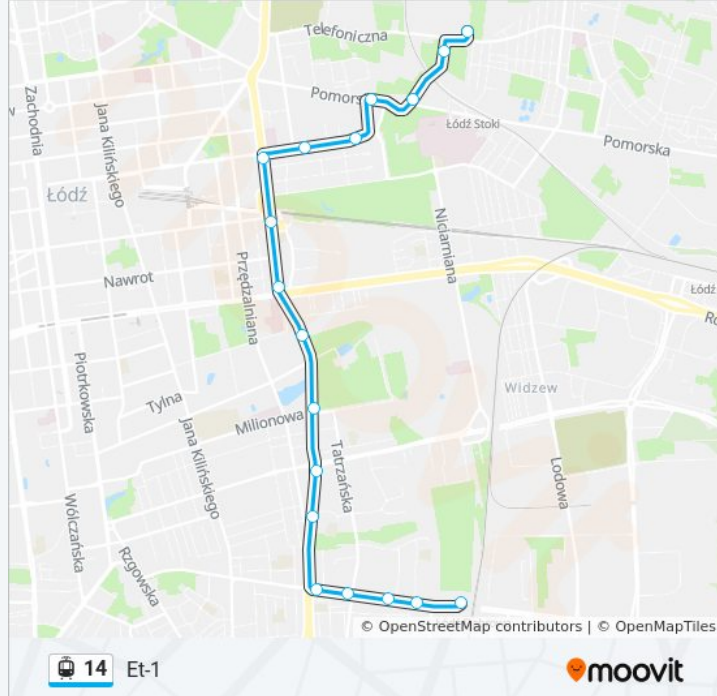

### Informacja o: tramwaj 14

**Kierunek:** Et-1

**Przystanki:** 24

**Długość trwania przejazdu:** 30 min

**Podsumowanie linii:**

Narutowicza - Matejki (Kampus Uł) (0590)  
Narutowicza - Radiostacja (0592)  
Pomorska - Konstytucyjna (0360)  
Pomorska - Ckd Szpital (0160)  
Telefoniczna Zajezdnia (1167)  
Et-1 (9001)

### Kierunek: Karolew

20 przystanków

[WYŚWIETL ROZKŁAD JAZDY LINII](#)

Dw. Łódź Dąbrowa (0115)  
Dąbrowskiego - Podhalańska (0117)  
Dąbrowskiego - Kossaka (0118)  
Dąbrowskiego - Tatrzańska (0120)  
Dąbrowskiego - Śmigłego-Rydza (0122)  
Śmigłego Rydza - Grota-Roweckiego (1139)  
Śmigłego Rydza - Przybyszewskiego (1141)  
Śmigłego Rydza - Millionowa (1142)  
Śmigłego Rydza - Zbiorcza (1144)  
Piłsudskiego - Śmigłego-Rydza (0758)  
Piłsudskiego - Przędzalniana (0759)  
Piłsudskiego - Targowa (0760)  
Piłsudskiego - Kilińskiego (0761)  
Piłsudskiego - Sienkiewicza (0763)  
Piotrkowska Centrum (0573)  
Mickiewicza - Żeromskiego (0577)  
Bandurskiego - Dw. Łódź Kaliska (1596)  
Karolewska - Wileńska (0257)

### Kierunek: Retkinia

26 przystanków

[WYŚWIETL ROZKŁAD JAZDY LINII](#)

Dw. Łódź Dąbrowa (0115)

Dąbrowskiego - Podhalańska (0117)

Dąbrowskiego - Kossaka (0118)

Dąbrowskiego - Tatrzańska (0120)

Dąbrowskiego - Śmigłego-Rydza (0122)