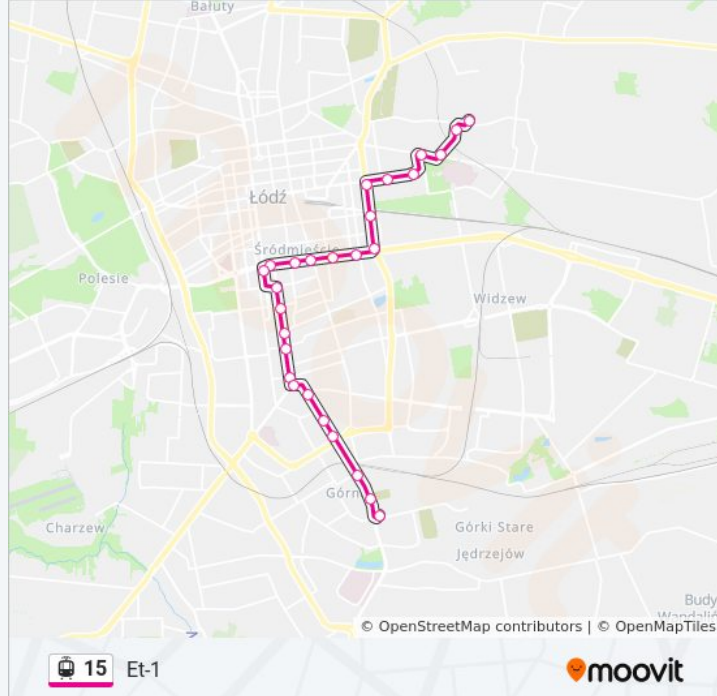

Informacja o: tramwaj 15

Kierunek: Et-1

Przystanki: 33

Długość trwania przejazdu: 52 min

Podsumowanie linii:

Żeromskiego - Kopernika (1514)

Gdańska - Struga (0193)

Gdańska - Zielona (0194)

Gdańska - 1 Maja (0195)

Gdańska - Legionów (0196)

Legionów - Zachodnia (0637)

Pl. Wolności (0824)

Pomorska - Kilińskiego (0825)

Pomorska - Sterlinga (0826)

Pomorska - Kamińskiego (0827)

Pomorska - Wierzbowa (0828)

Pomorska - Rondo Solidarności (1767)

Pomorska - Matejki (0829)

Pomorska - Tamka (0830)

Lumumby (Kampus Uł) (0831)

Pomorska - Konstytucyjna (0360)

Pomorska - Ckd Szpital (0160)

Telefoniczna Zajezdnia (1167)

Et-1 (9001)

Kierunek: Et-1

5 przystanków

[WYŚWIETL ROZKŁAD JAZDY LINII](#)

Stoki (1176)

Telefoniczna - Pieniny (1177)

Telefoniczna - Weselna (1179)

Telefoniczna - Chmurna (1181)

Et-1 (9001)