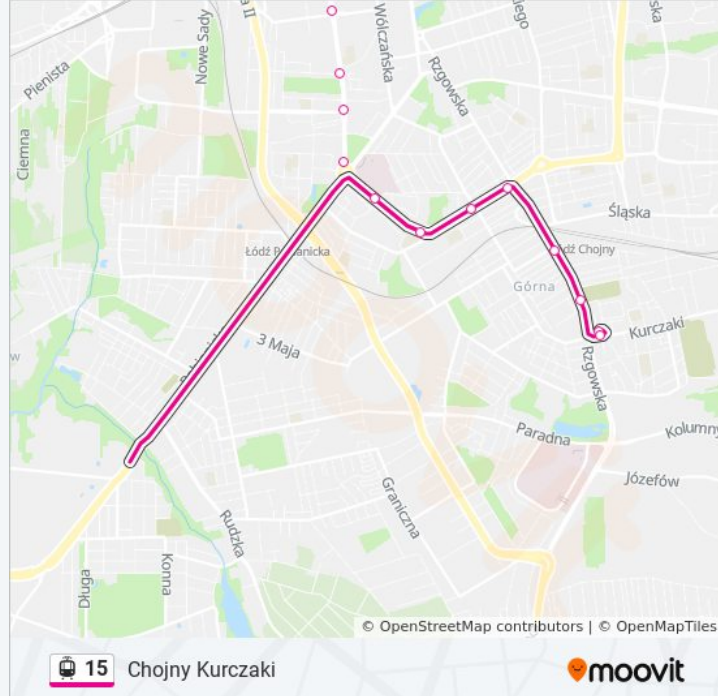

Pomorska - Tamka (0849)

Pomorska - Matejki (0850)

Pomorska - Rondo Solidarności (0851)

Pomorska - Kamińskiego (0852)

Pomorska - Sterlinga (0853)

Pomorska - Kilińskiego (0854)

Pl. Wolności (2395)

Legionów - Zachodnia (0638)

Legionów - Gdańska (0639)

Gdańska - 1 Maja (0197)

Gdańska - Zielona (0198)

Gdańska - Struga (0199)

Kopernika - Żeromskiego (0377)

Rozkład jazdy dla: tramwaj 15

Rozkład jazdy dla Chojny Kurczaki

poniedziałek	03:38 - 22:14
wtorek	03:38 - 22:14
środa	03:38 - 22:14
czwartek	03:38 - 22:14
piątek	03:38 - 22:14
sobota	03:42 - 22:15
niedziela	04:50 - 22:00

Informacja o: tramwaj 15**Kierunek:** Chojny Kurczaki**Przystanki:** 36**Długość trwania przejazdu:** 60 min**Podsumowanie linii:**

Żeromskiego - Mickiewicza (1519)
 Żeromskiego - Radwańska (Kampus Pł) (1520)
 Politechniki - Targi Łódzkie (2124)
 Politechniki - Wróblewskiego (Kampus Pł) (0817)
 Politechniki - Skrzywana (0819)
 Politechniki - Obywatelska (0820)
 Politechniki - R. Lotników Lwowskich (0823)
 Paderewskiego - Zaolziańska (0705)
 Paderewskiego - Karpacka (0707)
 Paderewskiego - Tuszyńska (0710)
 Paderewskiego - Rzgowska (0712)
 Rzgowska - Dachowa (1026)
 Rzgowska - Cm. Rzgowska (1028)
 Chojny Kurczaki (1000)
 Chojny Kurczaki (1001)

Kierunek: Et-1

33 przystanków

[WYŚWIETL ROZKŁAD JAZDY LINII](#)

Chojny Kurczaki (1001)
 Rzgowska - Cm. Rzgowska (1004)
 Rzgowska - Dachowa (1007)
 Paderewskiego - Rzgowska (0713)
 Paderewskiego - Tuszyńska (0715)
 Paderewskiego - Karpacka (0717)
 Paderewskiego - Zaolziańska (0719)
 Paderewskiego - R. Lotników Lwowskich (0721)
 Politechniki - Obywatelska (0810)
 Politechniki - Skrzywana (0812)
 Politechniki - Wróblewskiego (Kampus Pł) (0814)
 Politechniki - Targi Łódzkie (2123)
 Politechniki - Radwańska (Kampus Pł) (0815)
 Żeromskiego - Mickiewicza (1513)