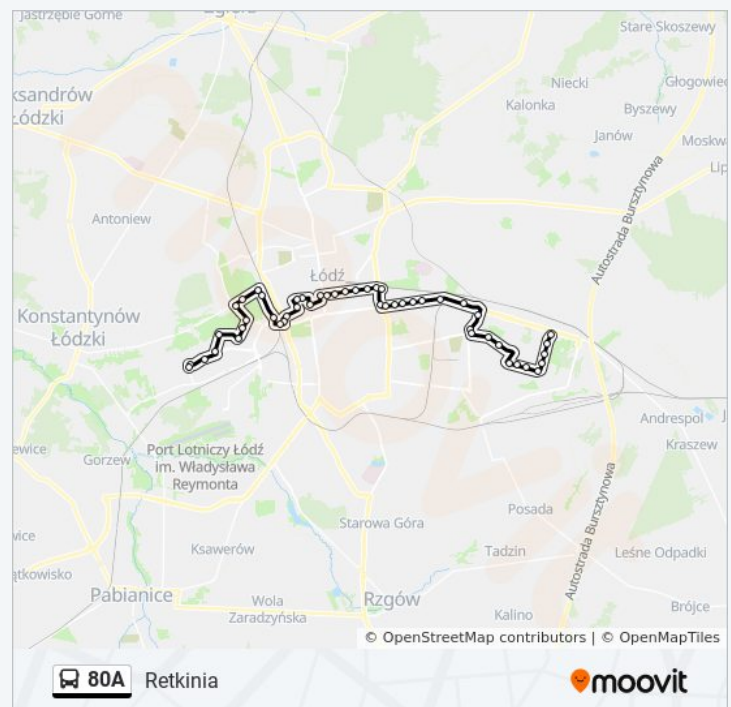

Hetmańska - Juranda Ze Spychowa (1811)

Hetmańska - Zagłoby (1809)

Hetmańska - Dąbrówki (1827)

Zakładowa - Hetmańska (1418)

Zakładowa - Odnowiciela (1419)

Zakładowa - Książąt Polskich (1421)

Przybyszewskiego - Augustów NŻ (1849)

Przybyszewskiego - Czajkowskiego (0899)

Przybyszewskiego - Rondo Sybiraków (2207)

Puszkina - Rondo Sybiraków (0919)

Puszkina - Rondo Inwalidów (0921)

Rokicińska - Maszynowa (0979)

Piłsudskiego - Widzew Stadion (0749)

Piłsudskiego - Niciarniana (0751)

Piłsudskiego - Konstytucyjna (Wi-Ma) (0754)

Piłsudskiego - CH Tulipan (2127)

Piłsudskiego - Sarnia (0756)

Piłsudskiego - Śmigłego-Rydza (0757)

Kopcińskiego - Piłsudskiego (1147)

Wydawnicza - Rodziny Grohmanów NŻ (2327)

Tuwima - Rodz. Kindermannów NŻ (1224)

Tuwima - Wysoka (1225)

Tuwima - Targowa (Planetarium) (1226)

Tuwima - Kilińskiego (Ec1 Centr. Nauki) (1227)

Tuwima - Sienkiewicza (1228)

Struga - Piotrkowska (0248)

Struga - Kościuszki (4954)

Struga - Gdańska (1086)

Struga - Żeromskiego (2399)

Struga - Pogonowskiego NŻ (1087)

Struga - Żeligowskiego (1088)

Łąkowa - Karolewska (1689)

Karolewska - Włókniarzy (1690)

środa	08:49 - 15:13
czwartek	08:49 - 15:13
piątek	08:49 - 15:13
sobota	08:45 - 15:05
niedziela	08:45 - 15:05

Informacja o: autobus 80A

Kierunek: Retkinia

Przystanki: 49

Długość trwania przejazdu: 70 min

Podsumowanie linii: