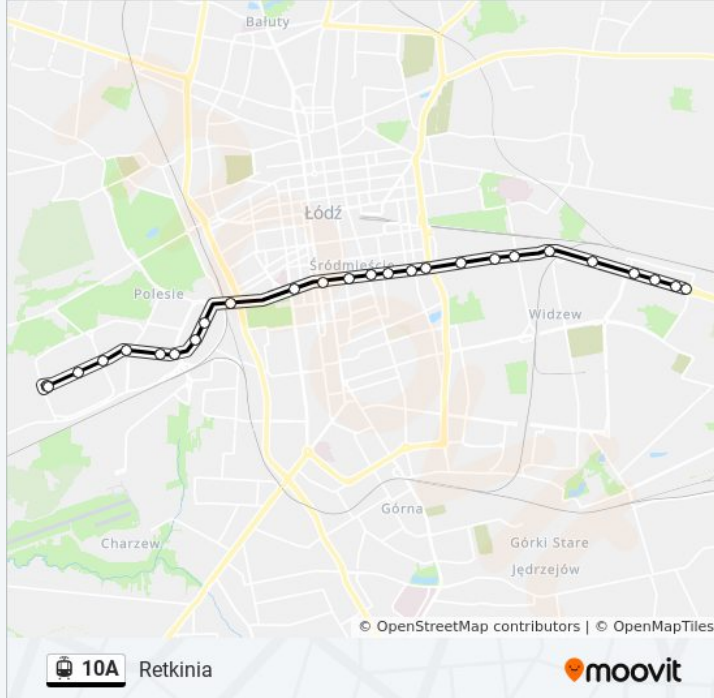

poniedziałek	04:42 - 20:44
wtorek	04:42 - 20:44
środa	04:42 - 20:44
czwartek	04:42 - 20:44
piątek	04:42 - 20:44
sobota	Nieobsługiwane
niedziela	Nieobsługiwane

Informacja o: tramwaj 10A

Kierunek: Retkinia

Przystanki: 26

Długość trwania przejazdu: 40 min

Podsumowanie linii:

Bratysławska - Wróblewskiego (0045)

Wyszyńskiego - Waltera-Janke (1380)

Wyszyńskiego - Os. Piaski (1382)

Wyszyńskiego - Retkińska (1384)

Wyszyńskiego - Armii Krajowej (1386)

Wyszyńskiego - Blok 270 (1387)

Retkinia (1369)

Retkinia (1370)

Kierunek: Widzew Augustów

25 przystanków

[WYŚWIETL ROZKŁAD JAZDY LINII](#)

Retkinia (1370)

Wyszyńskiego - Blok 270 (1372)