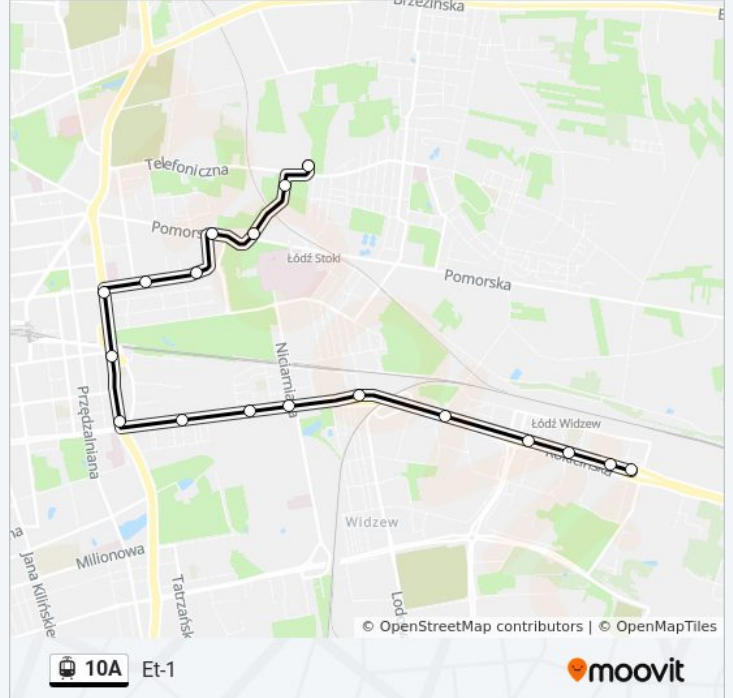

Informacja o: tramwaj 10A**Kierunek:** Et-1**Przystanki:** 24**Długość trwania przejazdu:** 40 min**Podsumowanie linii:**

Pomorska - Ckd Szpital (0160)

Telefoniczna Zajezdnia (1167)

Et-1 (9001)

Kierunek: Et-1

18 przystanków

[WYŚWIETL ROZKŁAD JAZDY LINII](#)

Widzew Augustów (0970)

Rokicińska - Lermontowa (0971)

Rokicińska - Gogola (2099)

Rokicińska - Rondo Inwalidów (0973)

Rokicińska - Maszynowa (0978)

Piłsudskiego - Widzew Stadion (0749)

Narutowicza - Radiostacja (0592)

Pomorska - Konstytucyjna (0360)

Pomorska - Ckd Szpital (0160)

Telefoniczna Zajezdnia (1167)

Et-1 (9001)

Rozkład jazdy dla: tramwaj 10A

Rozkład jazdy dla Et-1

poniedziałek	19:50 - 20:04
wtorek	19:50 - 20:04
środa	19:50 - 20:04
czwartek	19:50 - 20:04
piątek	19:50 - 20:04
sobota	Nieobsługiwane
niedziela	Nieobsługiwane

Informacja o: tramwaj 10A

Kierunek: Et-1

Przystanki: 18

Długość trwania przejazdu: 30 min

Podsumowanie linii:

Kierunek: Retkinia

26 przystanków

[WYŚWIETL ROZKŁAD JAZDY LINII](#)