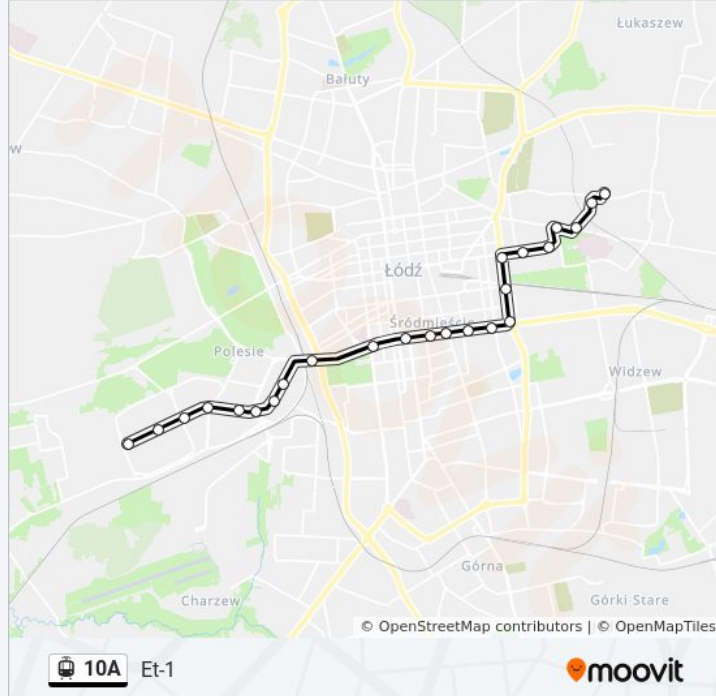

Skorzystaj z aplikacji Moovit, aby znaleźć najbliższy przystanek oraz czas przyjazdu najbliższego środka transportu dla: tramwaj 10A.

Kierunek: Et-1

24 przystanków

[WYŚWIETL ROZKŁAD JAZDY LINII](#)

Retkinia (1370)
Wyszyńskiego - Blok 270 (1372)
Wyszyńskiego - Armii Krajowej (1373)
Wyszyńskiego - Retkińska (1374)
Wyszyńskiego - Os. Piaski (1376)
Wyszyńskiego - Waltera-Janke (1378)
Bratysławska - Wróblewskiego (0042)
Bratysławska - Wileńska (0044)
Bandurskiego - Dw. Łódź Kaliska (1595)
Mickiewicza - Żeromskiego (0570)
Piotrkowska Centrum (0572)
Piłsudskiego - Sienkiewicza (0734)
Piłsudskiego - Kilińskiego (0735)
Piłsudskiego - Targowa (0737)
Piłsudskiego - Przędzalniana (0738)
Kopcińskiego - Piłsudskiego (1147)
Kopcińskiego - Tuwima (0362)
Kopcińskiego - Narutowicza (0364)
Narutowicza - Matejki (Kampus Uł) (0590)
Narutowicza - Radiostacja (0592)
Pomorska - Konstytucyjna (0360)

Rozkład jazdy dla: tramwaj 10A

Rozkład jazdy dla Et-1

poniedziałek	18:19 - 18:27
wtorek	18:19 - 18:27
środa	18:19 - 18:27
czwartek	18:19 - 18:27
piątek	18:19 - 18:27
sobota	Nieobsługiwane
niedziela	Nieobsługiwane

Informacja o: tramwaj 10A**Kierunek:** Et-1**Przystanki:** 24**Długość trwania przejazdu:** 40 min**Podsumowanie linii:**

Pomorska - Ckd Szpital (0160)

Telefoniczna Zajezdnia (1167)

Et-1 (9001)

Kierunek: Et-1

18 przystanków

[WYŚWIETL ROZKŁAD JAZDY LINII](#)

Widzew Augustów (0970)

Rokicińska - Lermontowa (0971)

Rokicińska - Gogola (2099)

Rokicińska - Rondo Inwalidów (0973)

Rokicińska - Maszynowa (0978)

Piłsudskiego - Widzew Stadion (0749)