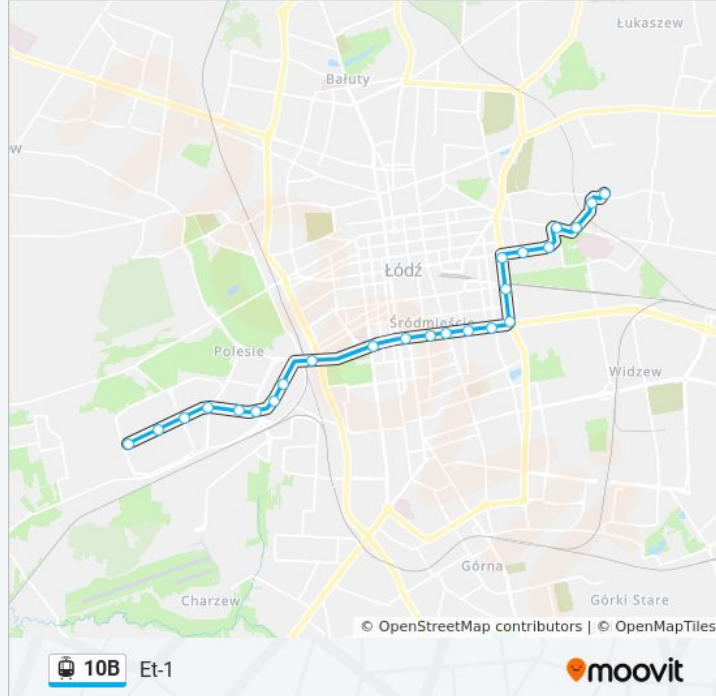

Et-1

Skorzystaj Z Aplikacji

tramwaj 10B, linia (Et-1), posiada 4 tras. W dni robocze kursuje:

(1) Et-1: 20:12 - 23:30(2) Et-1: 17:33 - 23:44(3) Olechów: 03:20 - 22:46(4) Retkinia: 03:36 - 22:32

Skorzystaj z aplikacji Moovit, aby znaleźć najbliższy przystanek oraz czas przyjazdu najbliższego środka transportu dla: tramwaj 10B.

Kierunek: Et-1

24 przystanków

[WYŚWIETL ROZKŁAD JAZDY LINII](#)

Retkinia (1370)
Wyszyńskiego - Blok 270 (1372)
Wyszyńskiego - Armii Krajowej (1373)
Wyszyńskiego - Retkińska (1374)
Wyszyńskiego - Os. Piaski (1376)
Wyszyńskiego - Waltera-Janke (1378)
Bratysławska - Wróblewskiego (0042)
Bratysławska - Wileńska (0044)
Bandurskiego - Dw. Łódź Kaliska (1595)
Mickiewicza - Żeromskiego (0570)
Piotrkowska Centrum (0572)
Piłsudskiego - Sienkiewicza (0734)
Piłsudskiego - Kilińskiego (0735)
Piłsudskiego - Targowa (0737)
Piłsudskiego - Przędzalniana (0738)
Kopcińskiego - Piłsudskiego (1147)
Kopcińskiego - Tuwima (0362)
Kopcińskiego - Narutowicza (0364)
Narutowicza - Matejki (Kampus Uł) (0590)
Narutowicza - Radiostacja (0592)
Pomorska - Konstytucyjna (0360)

Rozkład jazdy dla: tramwaj 10B

Rozkład jazdy dla Et-1

poniedziałek	20:12 - 23:30
wtorek	20:12 - 23:30
środa	20:12 - 23:30
czwartek	20:12 - 23:30
piątek	20:12 - 23:30
sobota	22:54 - 23:29
niedziela	22:54

Informacja o: tramwaj 10B**Kierunek:** Et-1**Przystanki:** 24**Długość trwania przejazdu:** 37 min**Podsumowanie linii:**

Pomorska - Ckd Szpital (0160)

Telefoniczna Zajezdnia (1167)

Et-1 (9001)

Kierunek: Et-1