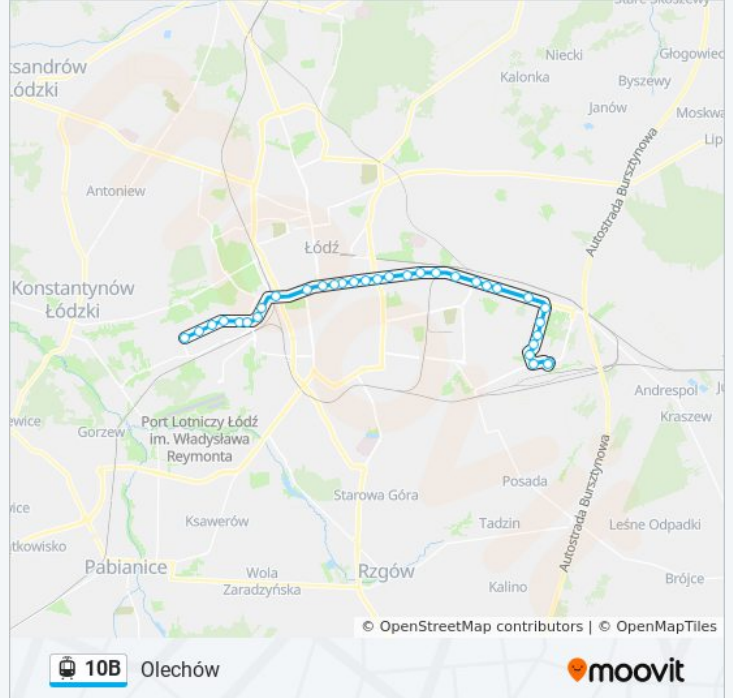

Piłsudskiego - Niciarniana (0745)

Piłsudskiego - Widzew Stadion (0747)

Rokicińska - Maszynowa (0964)

Rokicińska - Rondo Inwalidów (0966)

Rokicińska - Gogola (2101)

Rokicińska - Lermontowa (0968)

Rokicińska - Książąt Polskich (2104)

Hetmańska - Janów (2106)

Hetmańska - Zagłoby (2108)

Hetmańska - Dąbrówki (2110)

Hetmańska - Zakładowa (2112)

Odnowiciela - Hetmańska (2114)

Ofiar Terroryzmu 11 Września - Dell (2116)

Olechów (2118)

Olechów (2119)

Kierunek: Retkinia

33 przystanków

[WYŚWIETL ROZKŁAD JAZDY LINII](#)

Olechów (2119)

Ofiar Terroryzmu 11 Września - Dell (2115)

Odnowiciela - Hetmańska (2113)

Hetmańska - Zakładowa (2111)

Hetmańska - Dąbrówki (2109)

Hetmańska - Zagłoby (2107)

Hetmańska - Janów (2105)

Rokicińska - Książąt Polskich (2103)

Rokicińska - Lermontowa (0971)

Rokicińska - Gogola (2099)

Rokicińska - Rondo Inwalidów (0973)

Rokicińska - Maszynowa (0978)

Piłsudskiego - Widzew Stadion (0749)

Piłsudskiego - Niciarniana (0751)

Rozkład jazdy dla: tramwaj 10B

Rozkład jazdy dla Retkinia

poniedziałek	03:36 - 22:32
wtorek	03:36 - 22:32
środa	03:36 - 22:32
czwartek	03:36 - 22:32
piątek	03:36 - 22:32
sobota	03:54 - 22:30
niedziela	04:30 - 22:30

Informacja o: tramwaj 10B

Kierunek: Retkinia

Przystanki: 33

Długość trwania przejazdu: 52 min

Podsumowanie linii: