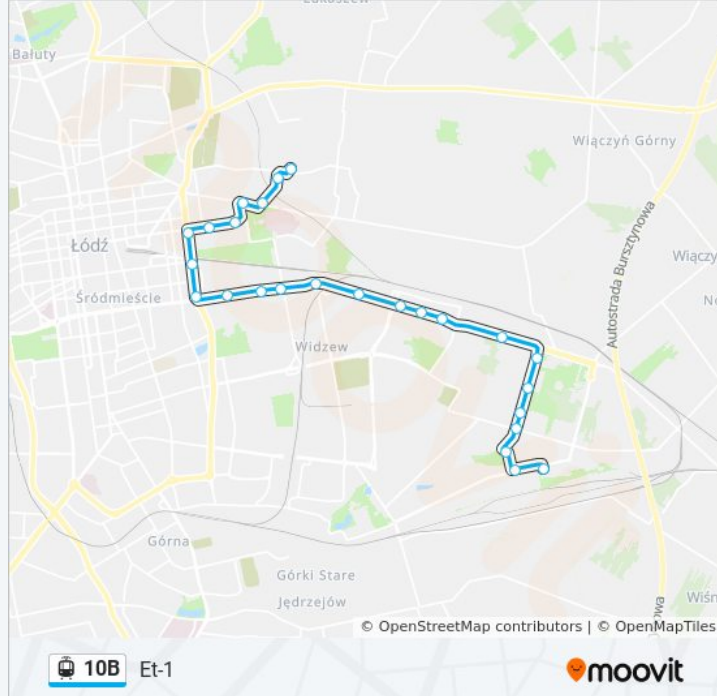

Informacja o: tramwaj 10B**Kierunek:** Et-1**Przystanki:** 24**Długość trwania przejazdu:** 37 min**Podsumowanie linii:**

Pomorska - Ckd Szpital (0160)

Telefoniczna Zajezdnia (1167)

Et-1 (9001)

Kierunek: Et-1

poniedziałek	17:33 - 23:44
wtorek	17:33 - 23:44
środa	17:33 - 23:44
czwartek	17:33 - 23:44
piątek	17:33 - 23:44
sobota	22:41 - 23:35
niedziela	22:41

Informacja o: tramwaj 10B

Kierunek: Et-1

Przystanki: 25

Długość trwania przejazdu: 38 min

Podsumowanie linii:

Kopcińskiego - Narutowicza (0364)

Narutowicza - Matejki (Kampus Uł) (0590)

Narutowicza - Radiostacja (0592)

Pomorska - Konstytucyjna (0360)

Pomorska - Ckd Szpital (0160)

Telefoniczna Zajezdnia (1167)

Et-1 (9001)

Kierunek: Olechów

33 przystanków

[WYŚWIETL ROZKŁAD JAZDY LINII](#)

Retkinia (1370)

Wyszyńskiego - Blok 270 (1372)

Wyszyńskiego - Armii Krajowej (1373)