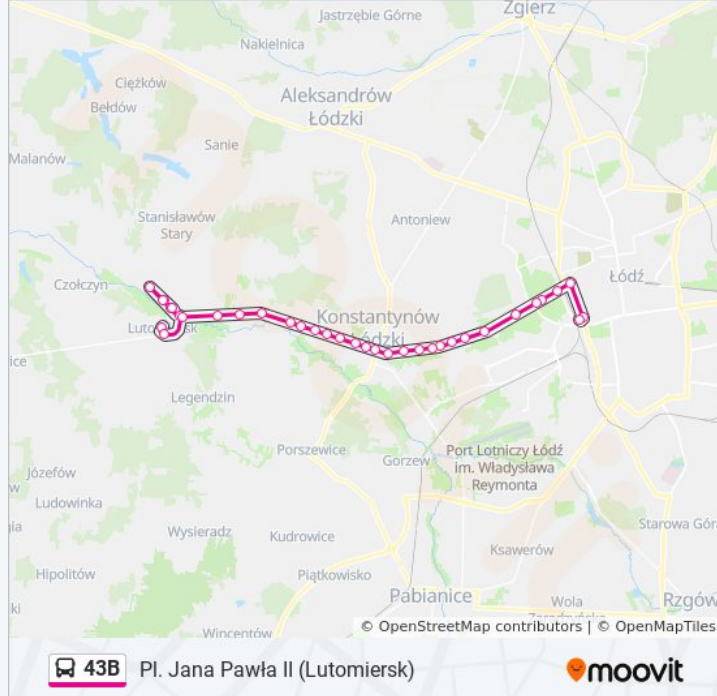

Pl. Kościuszki NŻ (Kazimierz) (4858)

Kilińskiego 50 NŻ (Kazimierz) (4859)

Kilińskiego 66 NŻ (Kazimierz) (4860)

Kilińskiego - Klasztor NŻ (Lutomiersk) (4861)

3 Maja - Moniuszki (Lutomiersk) (3734)

Pl. Jana Pawła II (Lutomiersk) (4862)

Kierunek: Zajezdnia Nowe Sady

11 przystanków

[WYŚWIETL ROZKŁAD JAZDY LINII](#)

Dw. Łódź Kaliska (1712)

Włókniarzy - Mickiewicza (Dw. Ł. Kaliska) (1323)

Rozkład jazdy dla: autobus 43B

Rozkład jazdy dla Zajezdnia Nowe Sady