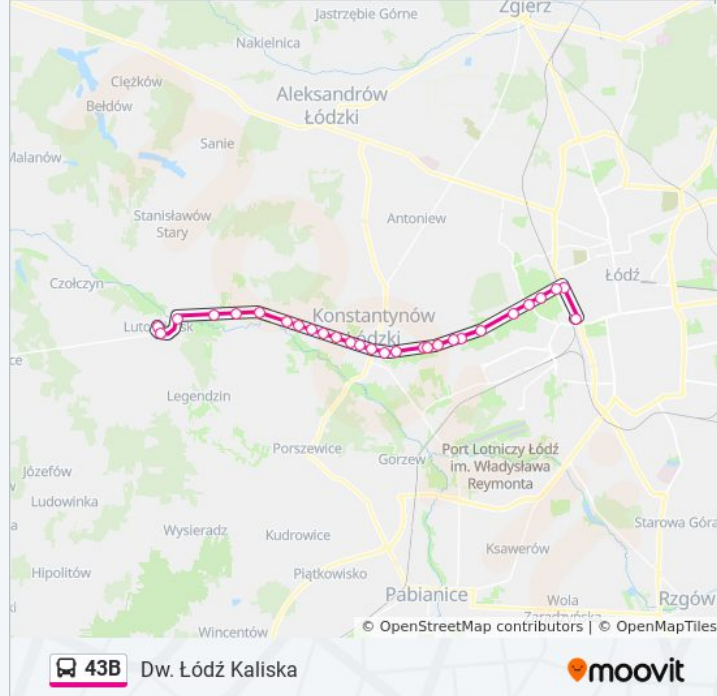

Bandurskiego - Wróblewskiego (2125)

Bandurskiego - Wileńska (1597)

Bandurskiego - Atlas Arena (1772)

Bandurskiego - Dw. Łódź Kaliska (1595)

Włókniarzy - Mickiewicza (Dw. Ł. Kaliska) (2091)

Dw. Łódź Kaliska (1712)

Kierunek: Pl. Jana Pawła II (Lutomiersk)

40 przystanków

[WYŚWIETL ROZKŁAD JAZDY LINII](#)

Dw. Łódź Kaliska (1712)

Włókniarzy - Mickiewicza (Dw. Ł. Kaliska) (1323)

Bandurskiego - Dw. Łódź Kaliska (1599)

Bandurskiego - Atlas Arena (1773)