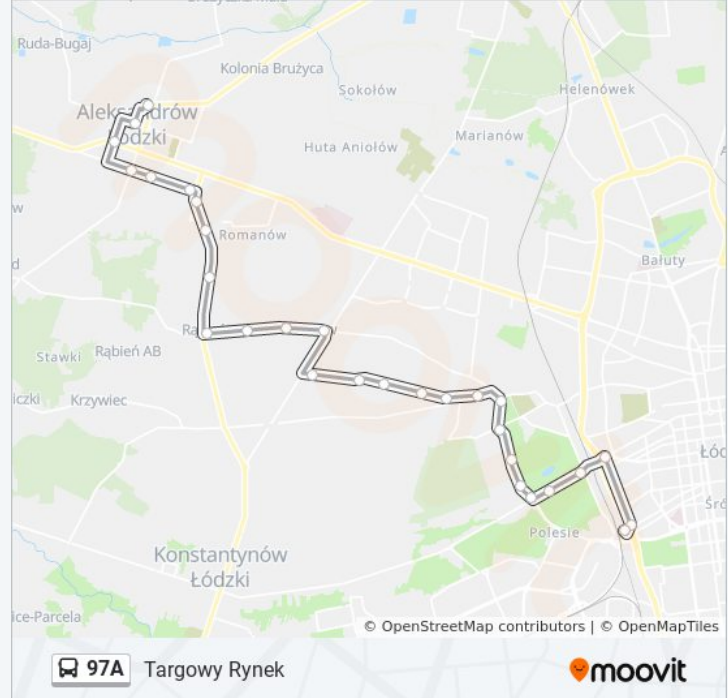

Słowiańska - Wysoka NŻ (Rąbień) (3490)

Słowiańska - Szaraka NŻ (Rąbień) (3488)

Słowiańska - Szkoła (Rąbień) (3486)

Rąbień Centrum NŻ (3415)

Zielony Romanów (3417)

Konstantynowska - Cpn NŻ (3475)

Wojska Polskiego - Bratoszewskiego (Aleks.)
(3200)

Wojska Polskiego - Krótka (Aleksandrów) (3204)

Wojska Polskiego - Południowa (Aleks.) (3202)

1 Maja - Mdk (Aleksandrów) (3304)

Daszyńskiego - Sienkiewicza (Aleks.) (3306)

Targowy Rynek (3319)

Rozkłady jazdy i mapy tras dla autobus 97A są dostępne w wersji offline w formacie PDF na stronie moovitapp.com. Skorzystaj z [Moovit App](#), aby sprawdzić czasy przyjazdu autobusów na żywo, rozkłady jazdy pociągu czy metra oraz wskazówki krok po kroku jak dojechać w Łódź komunikacją zbiorową.

[O Moovit](#) • [Rozwiązania MaaS](#) • [Obsługiwane państwa](#) • [Społeczność Moovit](#)

© 2024 Moovit - Wszelkie prawa zastrzeżone

**Sprawdź przyjazdy pojazdów
w czasie rzeczywistym**