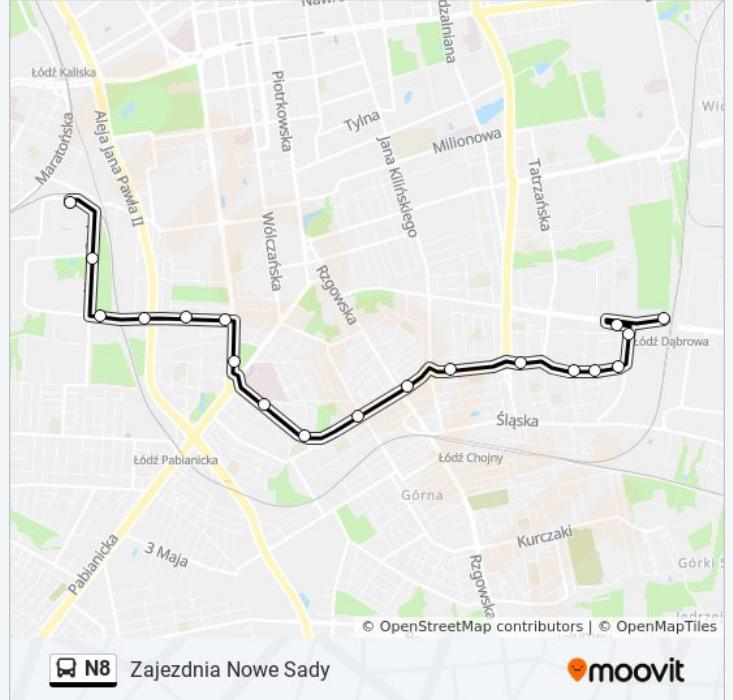

Politechniki - R. Lotników Lwowskich (0809)

Obywatelska - Politechniki (0651)

Obywatelska - Cieszkowskiego (2349)

Obywatelska - Jana Pawła II (0653)

Obywatelska - Nowe Sady (0654)

Nowe Sady - Elektronowa NŻ (0621)

Informacja o: autobus N8

Kierunek: Zajezdnia Nowe Sady

Przystanki: 18

Długość trwania przejazdu: 19 min

Podsumowanie linii:

Rozkłady jazdy i mapy tras dla autobus N8 są dostępne w wersji offline w formacie PDF na stronie moovitapp.com. Skorzystaj z [Moovit App](#), aby sprawdzić czasy przyjazdu autobusów na żywo, rozkłady jazdy pociągu czy metra oraz wskazówki krok po kroku jak dojechać w Łódź komunikacją zbiorową.