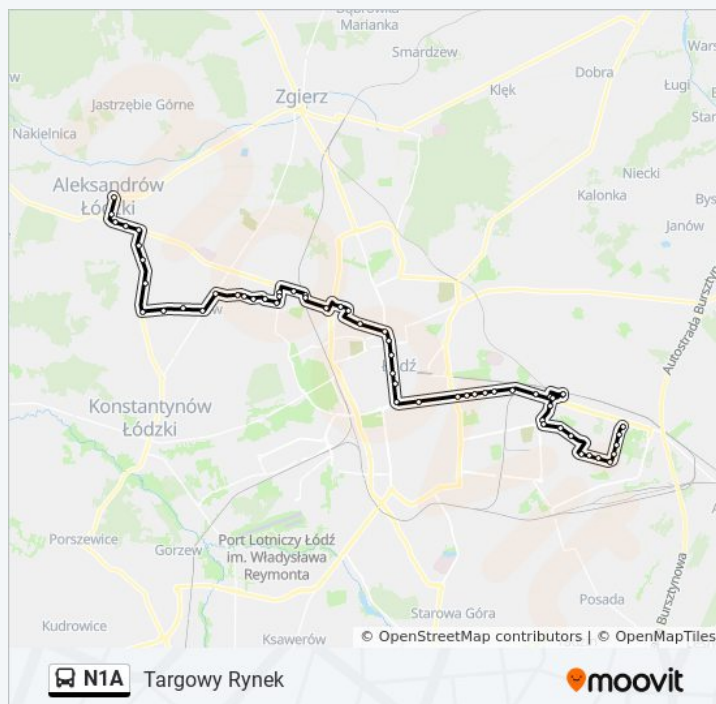

Janów (1738)

Kierunek: Targowy Rynek

55 przystanków

[WYŚWIETL ROZKŁAD JAZDY LINII](#)

Janów (1738)

Hetmańska - Juranda Ze Spychowa (1811)

Hetmańska - Zagłoby (1809)

Hetmańska - Dąbrówki (1827)

Zakładowa - Hetmańska (1418)

Zakładowa - Odnowiciela (1419)

Zakładowa - Książąt Polskich (1421)

Przybyszewskiego - Augustów NŻ (1849)

Przybyszewskiego - Czajkowskiego (0899)

Przybyszewskiego - Rondo Sybiraków (2207)

Puszkina - Rondo Sybiraków (0919)

Puszkina - Rondo Inwalidów (0921)

Puszkina - Rondo Inwalidów (1617)

Dw. Łódź Widzew (0356)

Puszkina - Rondo Inwalidów (0372)

Rokicińska - Maszynowa (0979)

Piłsudskiego - Widzew Stadion (0749)

Piłsudskiego - Niciarniana (0751)

Piłsudskiego - Konstytucyjna (Wi-Ma) (0754)

Piłsudskiego - CH Tulipan (2127)

Piłsudskiego - Sarnia (0756)

Piłsudskiego - Śmigłego-Rydza (0757)

Piłsudskiego - Kilińskiego (0762)

Kościuszki - Mickiewicza (0390)

Kościuszki - 6 Sierpnia (1924)

Gdańska - Zielona (0194)

Gdańska - 1 Maja (0195)

Próchnika - Zachodnia (4751)

Rozkład jazdy dla: autobus N1A

Rozkład jazdy dla Targowy Rynek

poniedziałek	01:22 - 23:22
wtorek	01:22 - 23:22
środa	01:22 - 23:22
czwartek	01:22 - 23:22
piątek	01:22 - 23:22
sobota	00:52 - 23:22
niedziela	00:52 - 22:22

Informacja o: autobus N1A

Kierunek: Targowy Rynek

Przystanki: 55

Długość trwania przejazdu: 77 min

Podsumowanie linii: