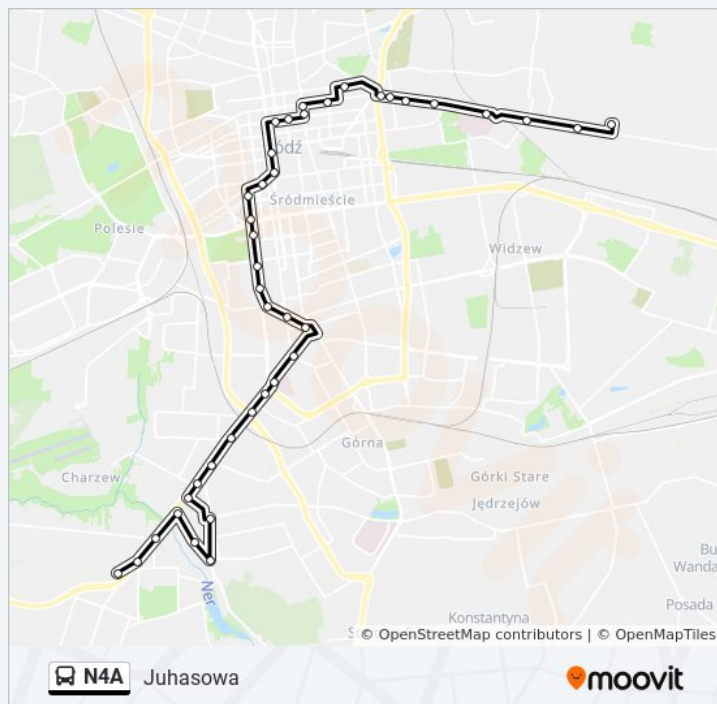

### Informacja o: autobus N4A

**Kierunek:** Juhasowa

**Przystanki:** 45

**Długość trwania przejazdu:** 66 min

**Podsumowanie linii:**

Telefoniczna - Chmurna (1170)

Telefoniczna - Weselna (1172)

Telefoniczna - Pieniny (1174)